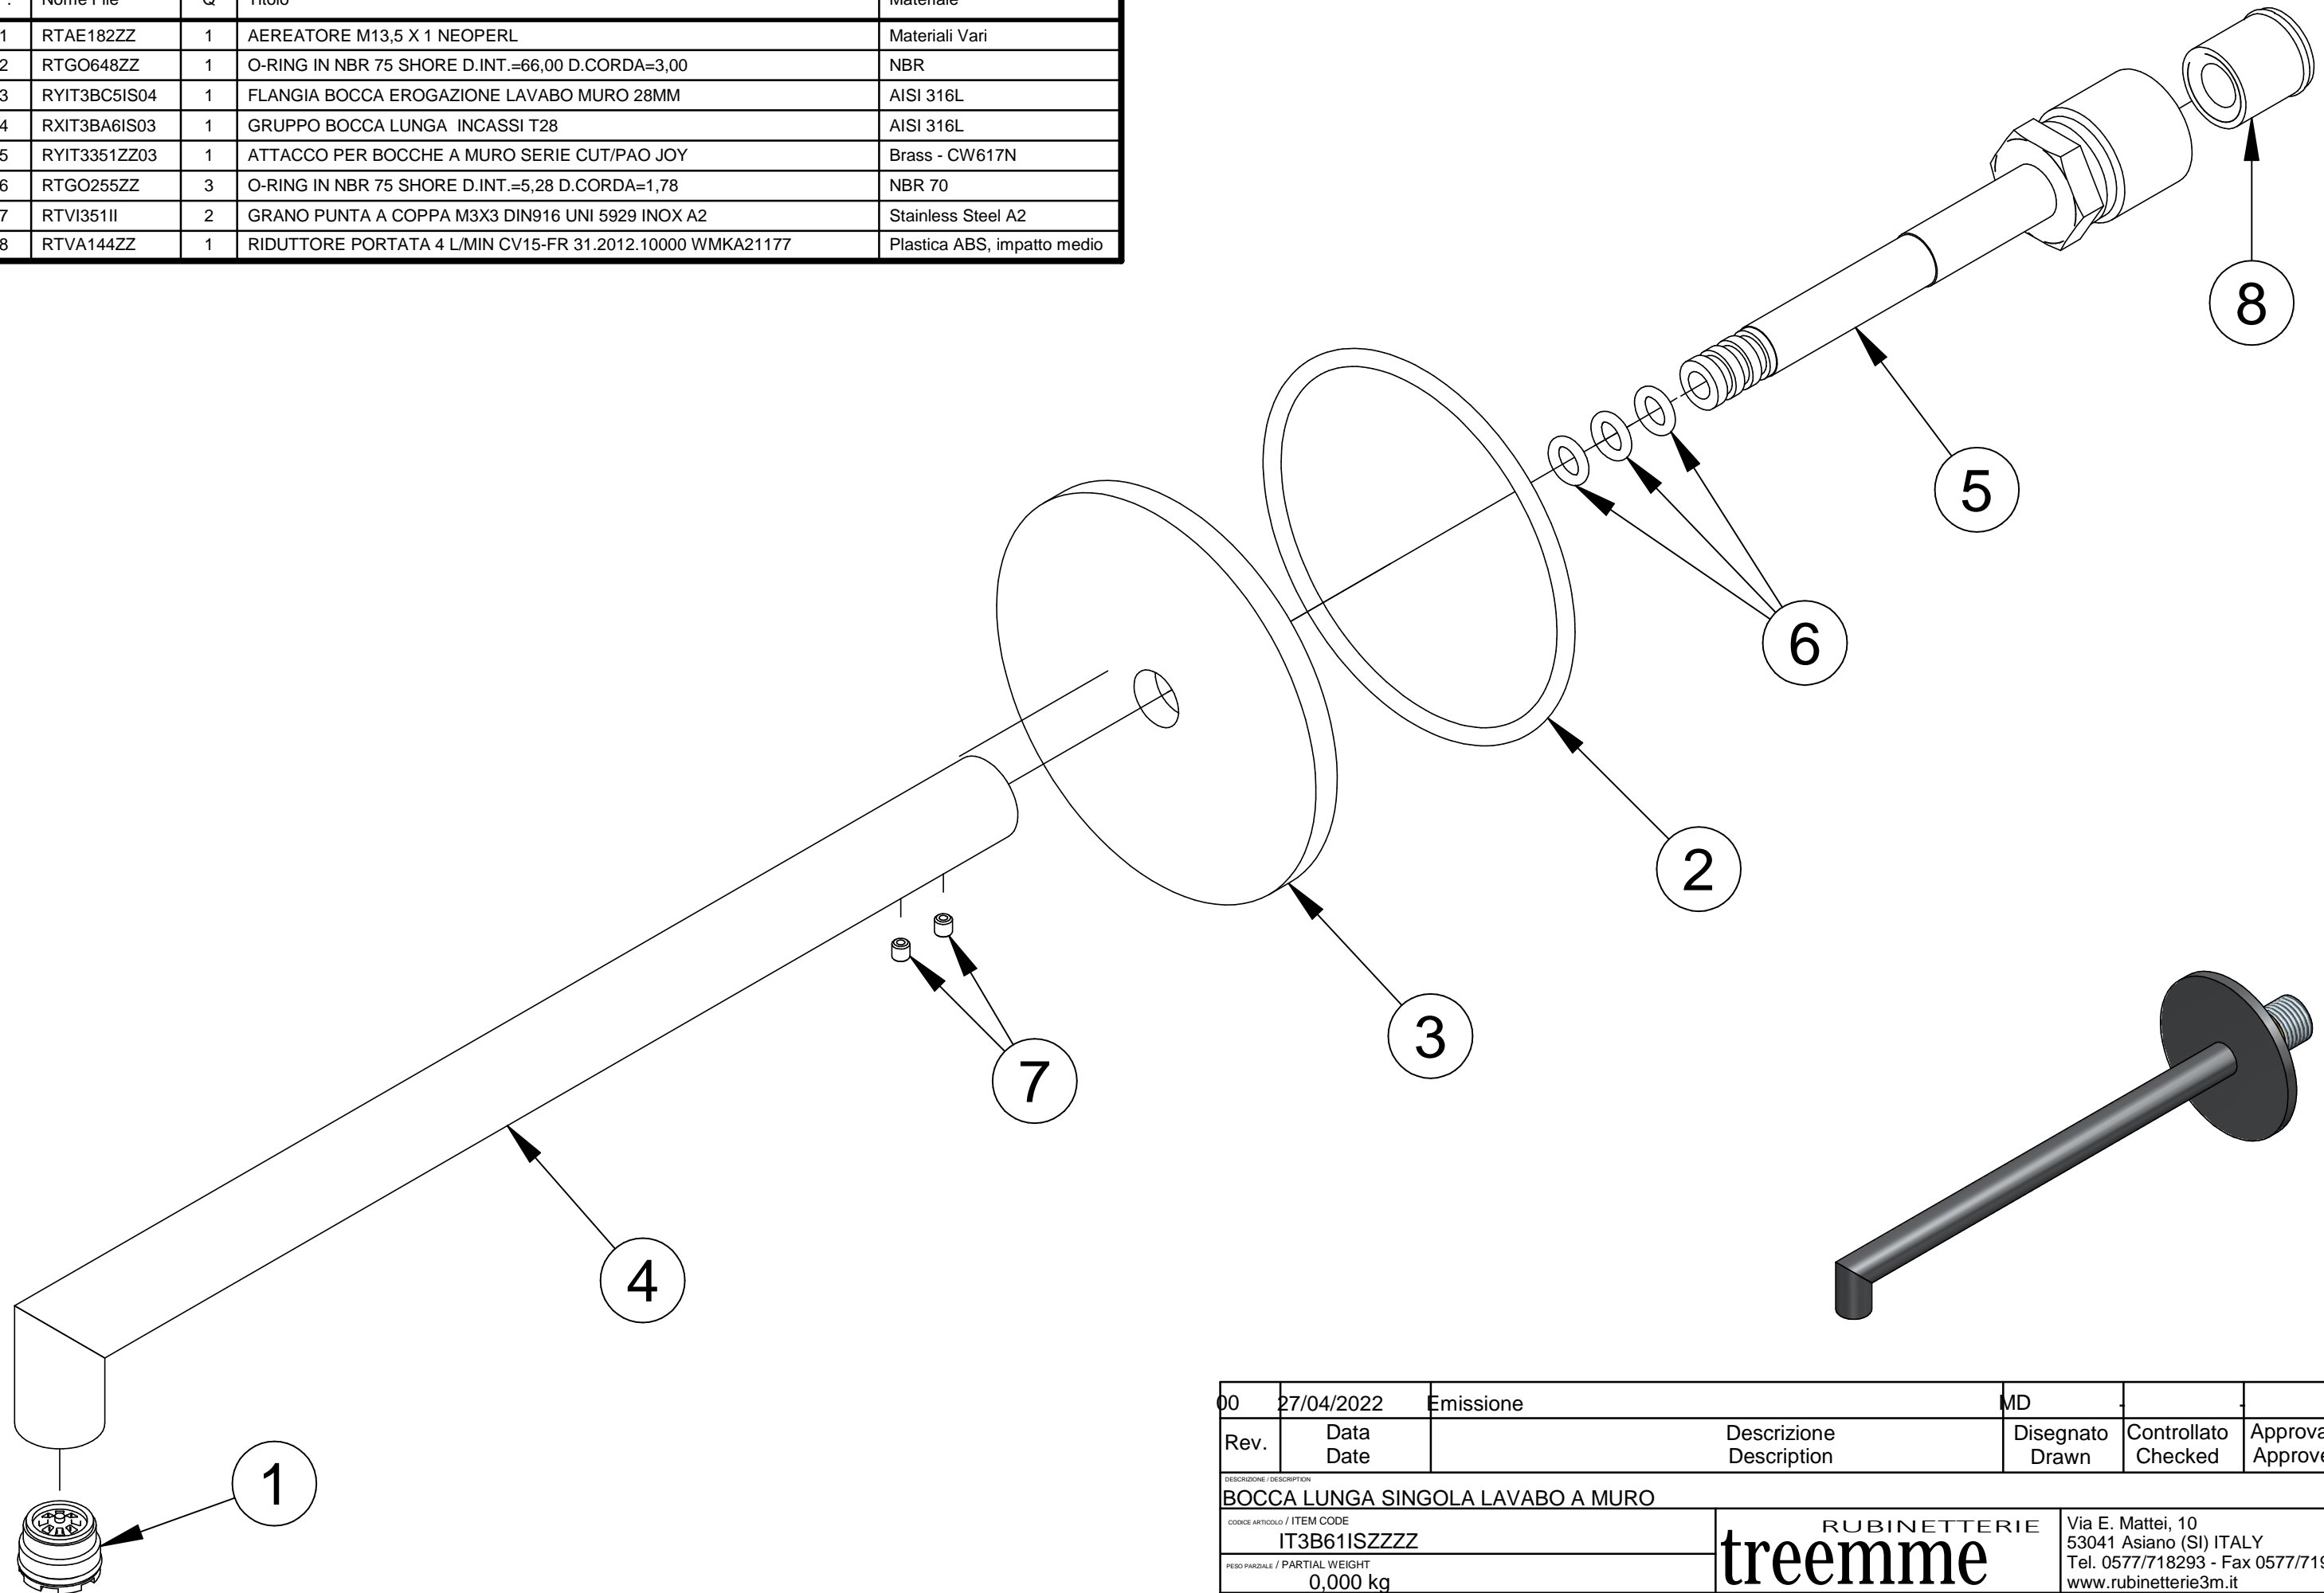

P.	Nome File	Q	Titolo	Materiale
1	RTAE182ZZ	1	AERATORE M13,5 X 1 NEOPERL	Materiali Vari
2	RTGO648ZZ	1	O-RING IN NBR 75 SHORE D.INT.=66,00 D.CORDA=3,00	NBR
3	RYIT3BC5IS04	1	FLANGIA BOCCA EROGAZIONE LAVABO MURO 28MM	AISI 316L
4	RXIT3BA6IS03	1	GRUPPO BOCCA LUNGA INCASSI T28	AISI 316L
5	RYIT3351ZZ03	1	ATTACCO PER BOCCHE A MURO SERIE CUT/PAO JOY	Brass - CW617N
6	RTGO255ZZ	3	O-RING IN NBR 75 SHORE D.INT.=5,28 D.CORDA=1,78	NBR 70
7	RTVI351II	2	GRANO PUNTA A COPPA M3X3 DIN916 UNI 5929 INOX A2	Stainless Steel A2
8	RTVA144ZZ	1	RIDUTTORE PORTATA 4 L/MIN CV15-FR 31.2012.10000 WMKA21177	Plastica ABS, impatto medio

Rev.	Data Date	Descrizione Description	Disegnato Drawn	Controllato Checked	Approvato Approved
00	27/04/2022	Emissione			
BOCCA LUNGA SINGOLA LAVABO A MURO			MD		
CODICE ARTICOLO / ITEM CODE IT3B61ISZZZ			RUBINETTERIE		Via E. Mattei, 10 53041 Asiano (SI) ITALY
PESO PARZIALE / PARTIAL WEIGHT 0,000 kg			treemme		Tel. 0577/718293 - Fax 0577/719350 www.rubinetterie3m.it
Le informazioni contenute nel disegno sono riservate. La diffusione, distribuzione e/o copiatura del documento o parte di esso da parte di qualsiasi soggetto è proibita, sia ai sensi dell'art. 616 c.p., che ai sensi del D.Lgs. n. 196/2003. Information contained in this drawing are reserved. Any diffusion, distribution and/or copy of complete or part of this document by anyone is prohibited, according to art. 616 c.p., D.Lgs. n. 196/2003.					