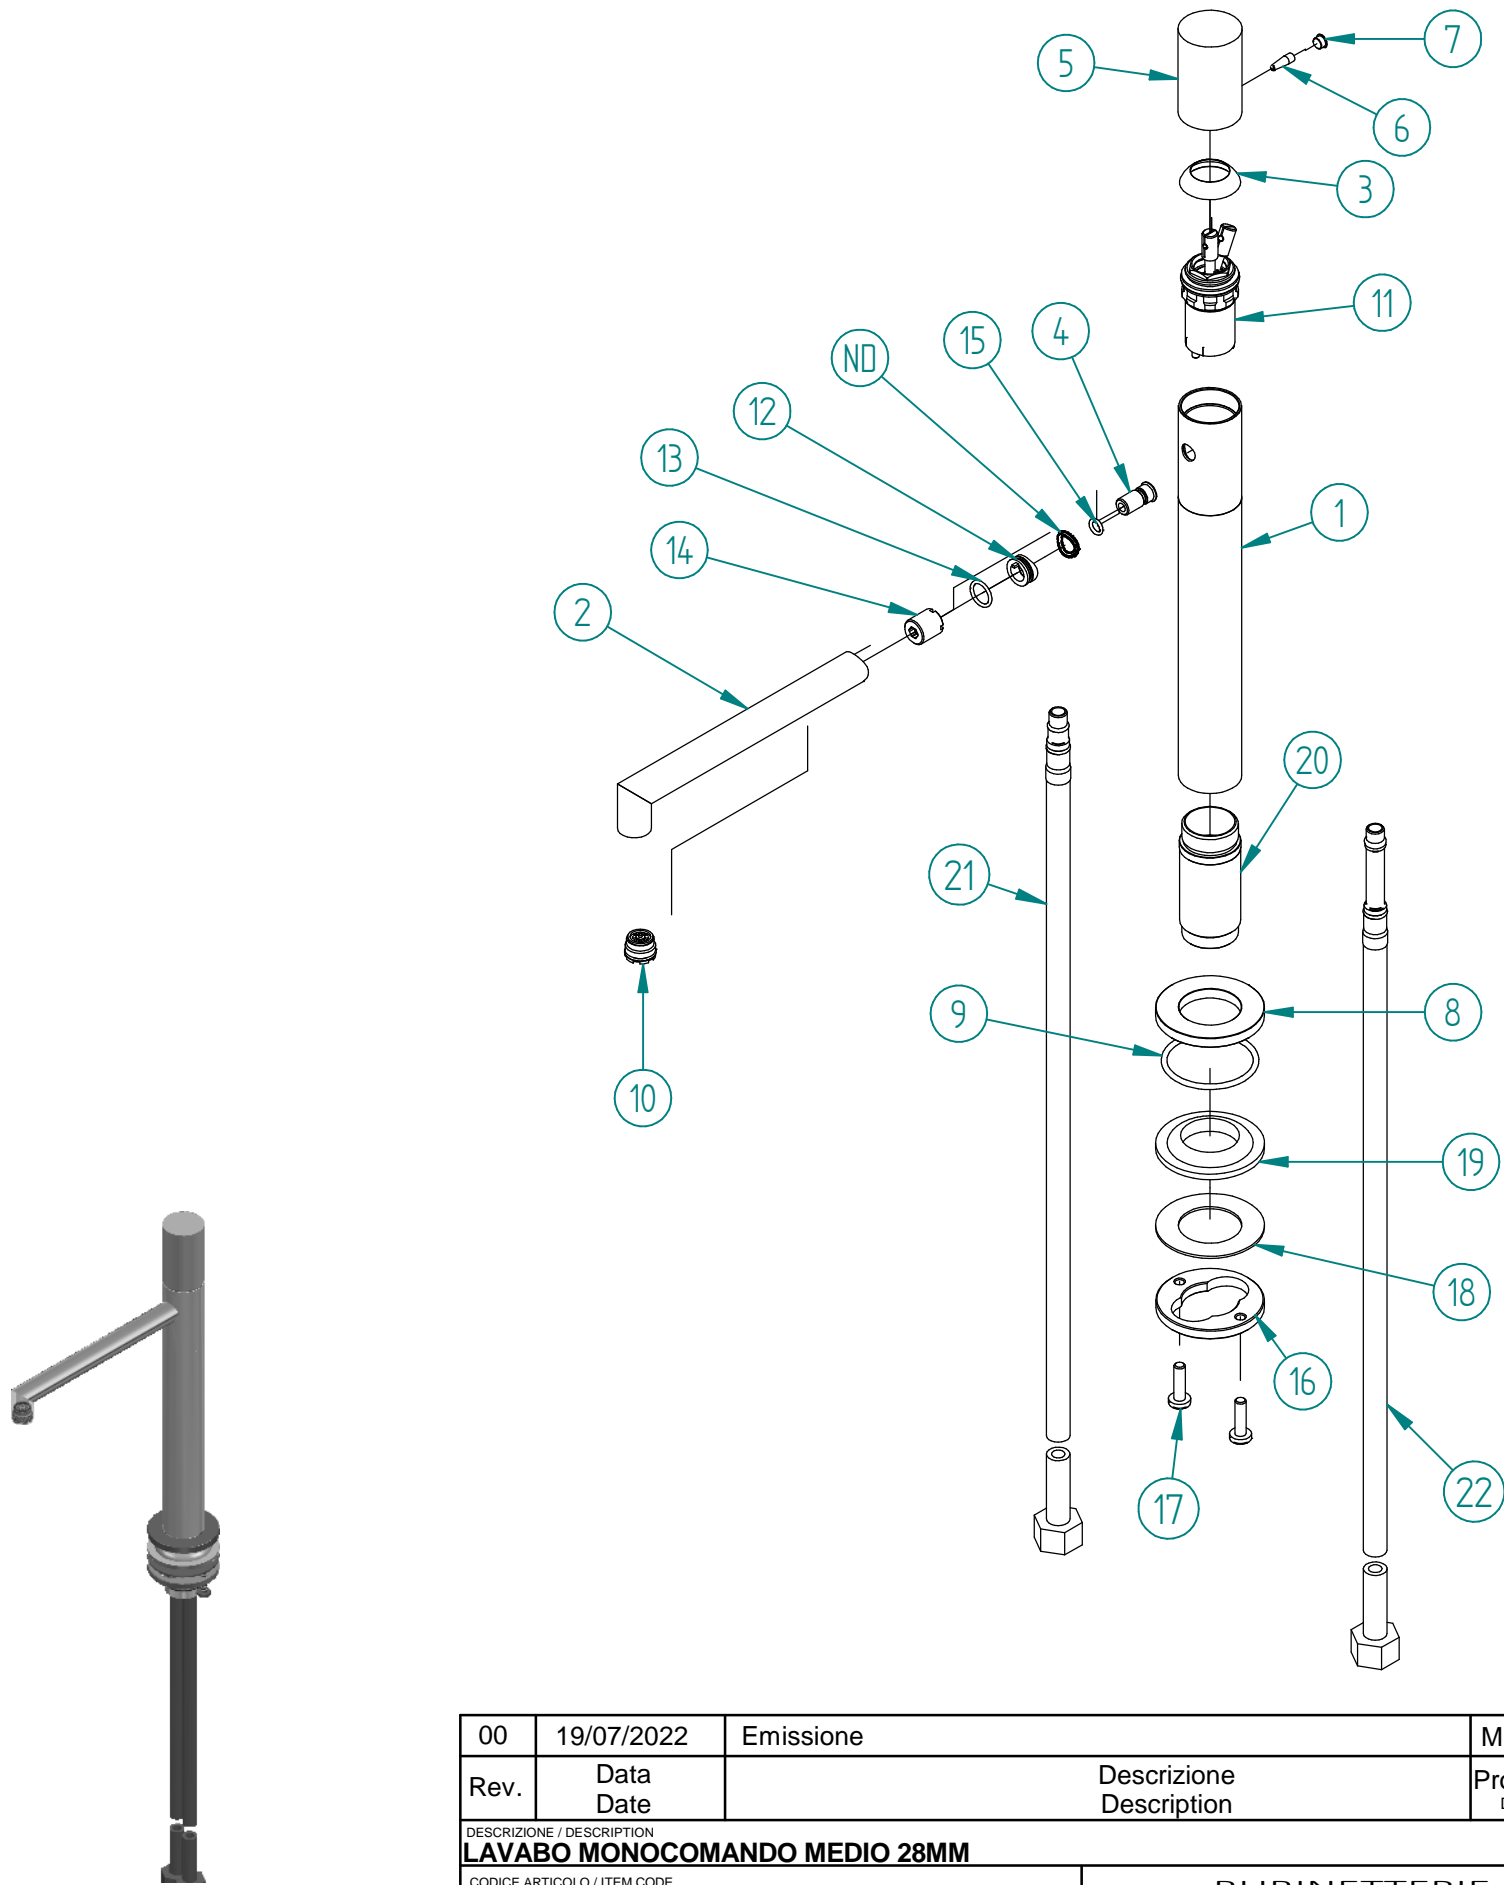

Pos.	Cod.	Qnt	Materiale	Desc.
1	RXIT3B27IS30	1	AISI 316L	CORPO SALADATO SPAZZOLATO LAVABO MEDIO 28MM
2	RXIT3B18IS05	1	AISI 316L	BOCCA EROGAZIONE LAVABO 28 MM
3	RYIT3B11IS03	1	Acciaio inossidabile, 316	COPRICARTUCCIA LAV.MONOC. T28
4	RZIT3B11IG11	1	AISI 304L	BOCCOLA INSERTO BOCCA EROGAZIONE 28 MM
5	RYIT3B11IS02	1	AISI 316L	MANIGLIA LISCIA GD T28
6	RZIT2A11ZZ01	1	Stainless Steel A2	GRANO CONICO M4X12
7	RTTA125RR	1	Silicone	TAPPINO IN SILICONE Ø5,3
8	RYIT3B11IS09	1	Acciaio inossidabile, 316	FLANGIA LAVABO MONOCOMANDO 28MM
9	RTGO475ZZ	1	NBR	O-RING IN NBR 75 SHORE D.INT.=37,77 D.CORDA=2,62
10	RTAE182ZZ	1	Materiali Vari	AERATORE M13,5 X 1 NEOPERL
11	RTVT267ZZ	1	Brass - CW617N	CARTUCCIA PROMIX 22 (Q30 - T30)
12	RYIT3B11ZZ04	1	Brass - CW617 N	BUSSOLA DI POSIZIONAMENTO BOCCA T28
13	RTGO168ZZ	1	NBR70	O-RING IN NBR 70 SHORE D.INT.=10 CORDA=1,5
14	RYIT3B11ZZ10	1	Brass - CW617 N	INSERTO BOCCA EROGAZIONE 28 MM
15	RTGO777ZZ	1	NBR	O-RING IN NBR 70 SHORE D.INT.=5,00 CORDA=1,5
16	RYIT5B11ZZ21	1	Brass - CW617 N	GHIERA DI SERRAGGIO PER KIT 5B11
17	RTVI127ZZ	2	Stainless Steel A2	VITE INOX DIN7985 M5X18 NESSUNA FINITURA
18	RTRD106ZZ	1	Stainless Steel A2	RANELLA PIATTA 3/4" S=1,5 D.E.=50 D.I.=27,5 IN.18/8 NESSUNA FINITURA
19	RTGS105ZZ	1	PVC	GUARNIZIONE PVC C/BORDINO D.E.=48,0 D.I.=26,0 S=7,0 NESSUNA
20	RYIT5B11ZZ05	1	Brass - CW617N	CODOLO FILETTATO LAV.MONOC. T30
21	RTFL369ZZ	1	Materiali Vari	FLEX INOX L.=60 cm DN6 RACC. CORTO FE3/8" - M8x1 C/OR
22	RTFL370ZZ	1	Materiali Vari	FLEX INOX L.=60 cm DN6 RACC. CORTO FE3/8" - M8x1 C/OR