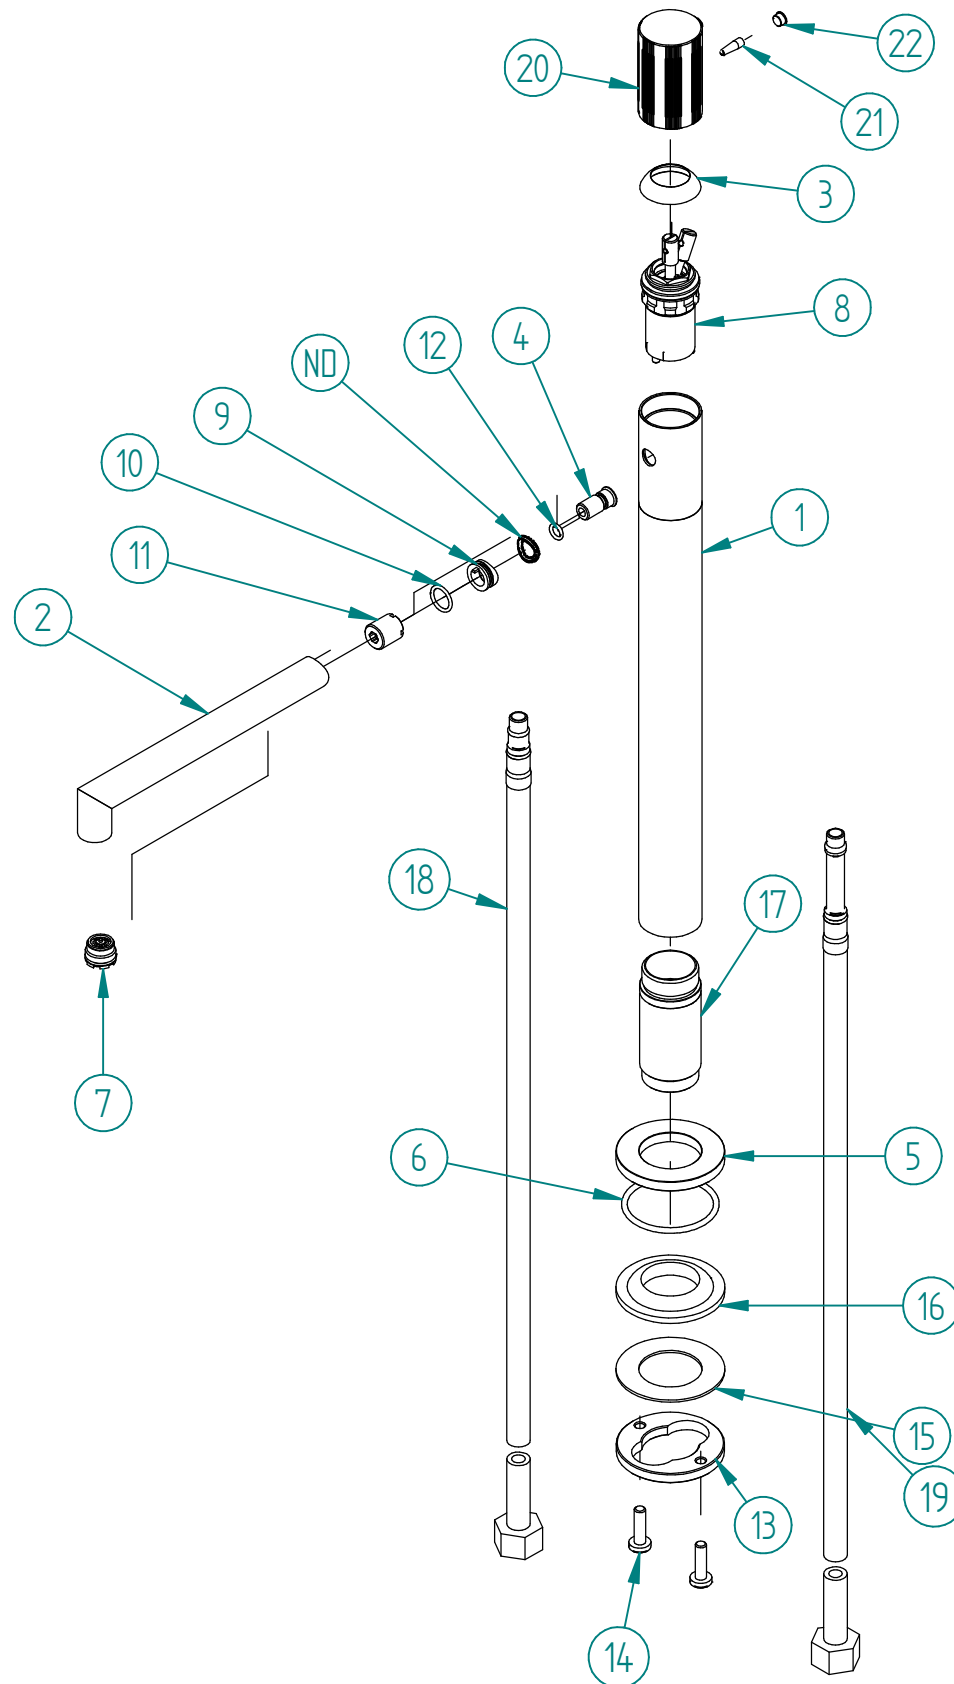

Pos.	Cod.	Qnt	Materiale	Desc.
1	RXIT3B18IS30	1	AISI 316L	CORPO SALDATO SPAZZOLATO LAVABO ALTO 28MM
2	RXIT3B18IS05	1	AISI 316L	BOCCA EROGAZIONE LAVABO 28 MM
3	RYIT3B11IS03	1	Acciaio inossidabile, 316	COPRICARTUCCIA LAV.MONOC. T28
4	RZIT3B11IG11	1	AISI 304L	BOCCOLA INSERTO BOCCA EROGAZIONE 28 MM
5	RYIT3B11IS09	1	Acciaio inossidabile, 316	FLANGIA LAVABO MONOCOMANDO 28MM
6	RTGO475ZZ	1	NBR	O-RING IN NBR 75 SHORE D.INT.=37,77 D.CORDA=2,62
7	RTAE182ZZ	1	Materiali Vari	AERATORE M13,5 X 1 NEOPERL
8	RTVT267ZZ	1	Brass - CW617N	CARTUCCIA PROMIX 22 (Q30 - T30)
9	RYIT3B11ZZ04	1	Brass - CW617 N	BUSSOLA DI POSIZIONAMENTO BOCCA T28
10	RTGO168ZZ	1	NBR70	O-RING IN NBR 70 SHORE D.INT.=10 CORDA=1,5
11	RYIT3B11ZZ10	1	Brass - CW617 N	INSERTO BOCCA EROGAZIONE 28 MM
12	RTGO777ZZ	1	NBR	O-RING IN NBR 70 SHORE D.INT.=5,00 CORDA=1,5
13	RYIT5B11ZZ21	1	Brass - CW617 N	GHIERA DI SERRAGGIO PER KIT 5B11
14	RTVI127ZZ	2	Stainless Steel A2	VITE INOX DIN7985 M5X18 NESSUNA FINITURA
15	RTRD106ZZ	1	Stainless Steel A2	RANELLA PIATTA 3/4" S=1,5 D.E.=50 D.I.=27,5 IN.18/8 NESSUNA FINITURA
16	RTGS105ZZ	1	PVC	GUARNIZIONE PVC C/BORDINO D.E.=48,0 D.I.=26,0 S=7,0 NESSUNA
17	RYIT5B11ZZ05	1	Brass - CW617N	CODOLO FILETTATO LAV.MONOC. T30
18	RTFL369ZZ	1	Materiali Vari	FLEX INOX L.=60 cm DN6 RACC. CORTO FE3/8" - M8x1 C/OR
19	RTFL370ZZ	1	Materiali Vari	FLEX INOX L.=60 cm DN6 RACC. CORTO FE3/8" - M8x1 C/OR
20	RYIT3B11IS12	1	AISI 316L	MANIGLIA 28 MM (G1) TEXTURE VERTICALE
21	RZIT2A11ZZ01	1	Stainless Steel A2	GRANO CONICO M4X12
22	RTTA125RR	1	Silicone	TAPPINO IN SILICONE Ø5,3