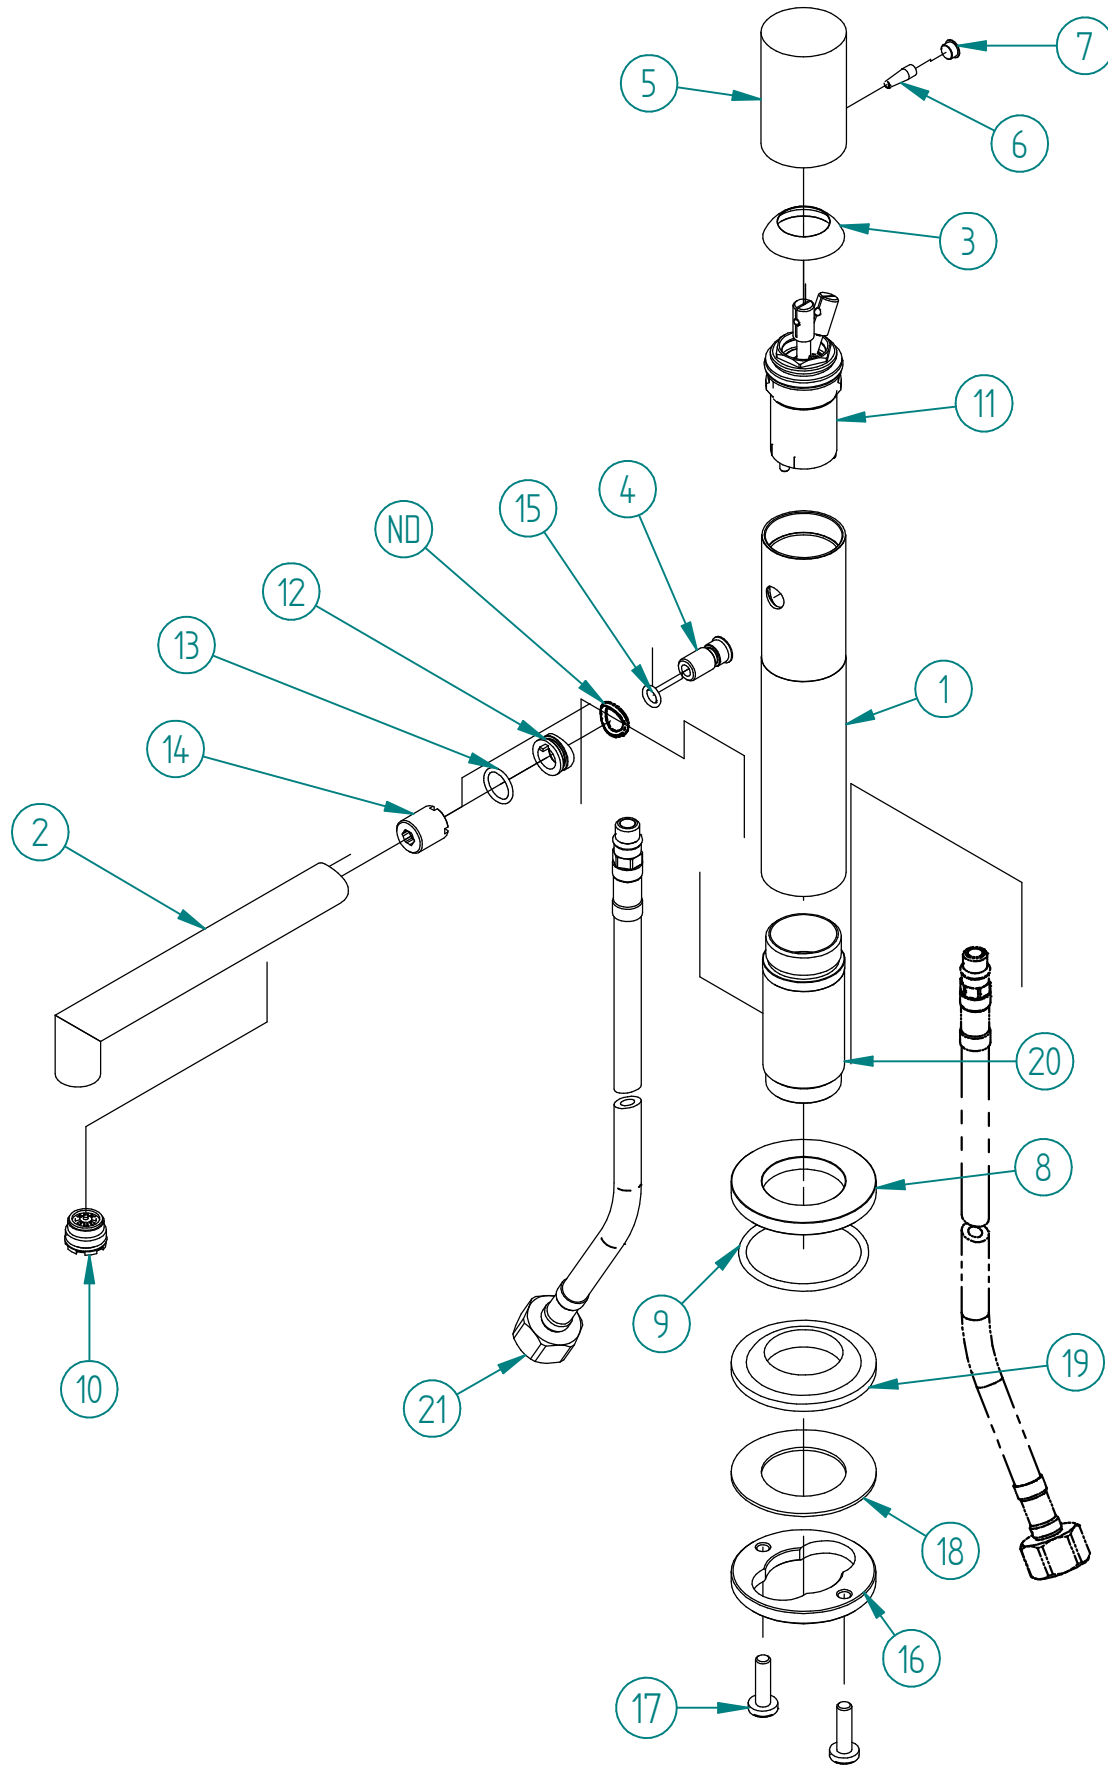

Pos.	Cod.	Qty	Materiale	Desc.
1	RXIT3B11IS30	1		CORPO SALDATO SPAZZOLATO LAVABO BASSO
2	RXIT3B11IS05	1	AISI 316L	BOCCA EROGAZIONE LAVABO 28 MM
3	RYIT3B11IS03	1	Acciaio inossidabile, 316	COPRICARTUCCIA LAV.MONOC. T28
4	RZIT3B11IG11	1	AISI 304L	BOCCOLA INSERTO BOCCA EROGAZIONE 28 MM
5	RYIT3B11IS02	1	AISI 316L	MANIGLIA LISCIA GD T28
6	RZIT2A11ZZ01	1	Stainless Steel A2	GRANO CONICO M4X12
7	RTTA125RR	1	Silicone	TAPPINO IN SILICONE Ø5,3
8	RYIT3B11IS09	1	Acciaio inossidabile, 316	FLANGIA LAVABO MONOCOMANDO 28MM
9	RTGO475ZZ	1	NBR	O-RING IN NBR 75 SHORE D.INT.=37,77 D.CORDA=2,62
10	RTAE182ZZ	1	Materiali Vari	AERATORE M13,5 X 1 NEOPERL
11	RTVT267ZZ	1	Brass - CW617N	CARTUCCIA PROMIX 22 (Q30 - T30)
12	RYIT3B11ZZ04	1	Brass - CW617 N	BUSSOLA DI POSIZIONAMENTO BOCCA T28
13	RTGO168ZZ	1	NBR70	O-RING IN NBR 70 SHORE D.INT.=10 CORDA=1,5
14	RYIT3B11ZZ10	1	Brass - CW617 N	INSERTO BOCCA EROGAZIONE 28 MM
15	RTGO777ZZ	1	NBR	O-RING IN NBR 70 SHORE D.INT.=5,00 CORDA=1,5
16	RYIT5B11ZZ21	1	Brass - CW617 N	GHIERA DI SERRAGGIO PER KIT 5B11
17	RTVI127ZZ	2	Stainless Steel A2	VITE INOX DIN7985 M5X18 NESSUNA FINITURA
18	RTRD106ZZ	1	Stainless Steel A2	RANELLA PIATTA 3/4" S=1,5 D.E.=50 D.I.=27,5 IN.18/8 NESSUNA FINITURA
19	RTGS105ZZ	1	PVC	GUARNIZIONE PVC C/BORDINO D.E.=48,0 D.I.=26,0 S=7,0 NESSUNA
20	RYIT5B11ZZ05	1	Brass - CW617N	CODOLO FILETTATO LAV.MONOC. T30
21	RTFL367ZZ_T30	1	Various Materials	FLEX INOX L.=45 cm DN6 RACC. CORTO FE3/8" - M8x1 C/OR