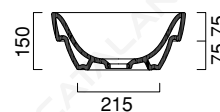

CE EN 14688 - CL00