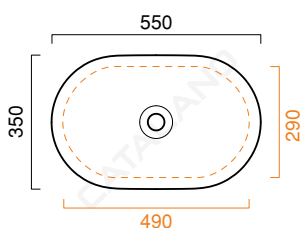

CE EN 14688 - CL00