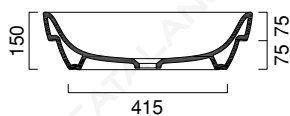

SFERA 55x35

CATALANO
THE ESSENCE OF CERAMICS

cod. 155ASF00

Installazione ad appoggio, semincasso o sottopiano. Senza troppopieno.

It can be installed lay-on, semi-fitted or under the countertop. Without overflow.

Installation aufliegend, halbeingebaut oder als Unterputzausführung. Ohne Überlaufschutz.

CE EN 14688 - CL00

Tutti i diritti sulla presente scheda appartengono a Ceramica Catalano S.p.A. in via esclusiva. È vietata la copia, la pubblicazione, la distribuzione o la riproduzione (anche parziale), se non autorizzata per iscritto. All rights in the present form belong exclusively to Ceramica Catalano S.p.A. It is strictly forbidden to copy, publish, distribute or reproduce it (including any partial reproduction), without prior written permission.