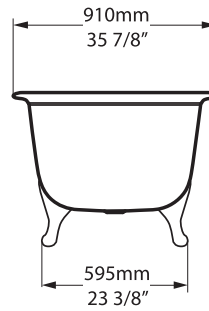

Overflow hole
Mit Überlauf
Avec trou de trop-plein
Con agujero rebosadero
Troppopieno

K30

K31

Related collections

Radford 51 basin

Staffordshire Taps

Radford

RAD-N-xx-OF

Top view

Rim Detail

Side view

Front view

Section BB

Shown with K31 waste kit

Section AA

*All measurements subject to +/-5% tolerance