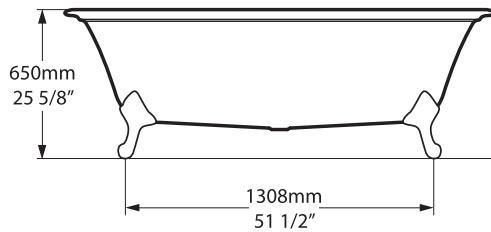

Overflow hole
Mit Überlauf
Avec trou de trop-plein
Con agujero rebosadero
Troppopieno

K30

K31

Related collections

Radford 51 basin

Staffordshire Taps

Radford

RAD-N-xx-OF

Top view

Rim Detail

Side view

Front view

Section BB

Shown with K31 waste kit

Section AA

*All measurements subject to +/-5% tolerance