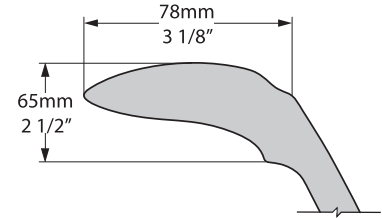

Overflow hole
Mit Überlauf
Avec trou de trop-plein
Con agujero rebosadero
Troppopieno

K30

K31

Related collections

Radford 51 basin

Staffordshire Taps

Radford

RAD-N-xx-OF

Top view

Rim Detail

Side view

Front view

Section BB

Shown with K31 waste kit

Section AA

*All measurements subject to +/-5% tolerance