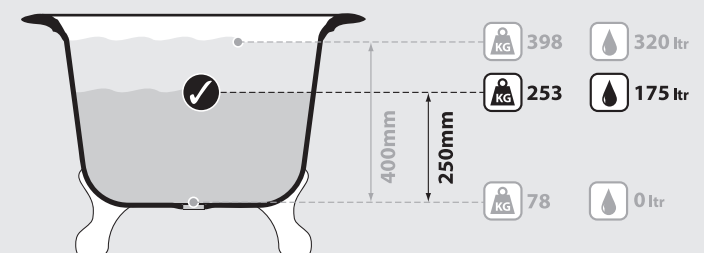

Overflow hole
Mit Überlauf
Avec trou de trop-plein
Con agujero rebosadero
Troppopieno

K30

K31

Related collections

Radford 51 basin

Staffordshire Taps

Radford

RAD-N-xx-OF

Top view

Rim Detail

Side view

Front view

Section BB

Shown with K31 waste kit

Section AA

*All measurements subject to +/-5% tolerance