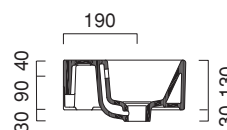

CE EN 14688 - CL20