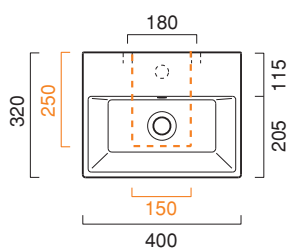

PREMIUM 40x32

CATALANO
THE ESSENCE OF CERAMICS

cod. 140VP00

Installazione sospesa ad appoggio o su mobile.
It can be installed wall-hung, sit-on or base cabinet.
Hängend, aufliegend oder auf Möbel installierbar.

cod. 5P40VP00

Portasciugamani in ottone cromato.
Chrome brass towel rail.
Handtuchhalter aus messing verchromt.

CE EN 14688 - CL20

Tutti i diritti sulla presente scheda appartengono a Ceramica Catalano S.p.A. in via esclusiva. È vietata la copia, la pubblicazione, la distribuzione o la riproduzione (anche parziale), se non autorizzata per iscritto.
All rights in the present form belong exclusively to Ceramica Catalano S.p.A. It is strictly forbidden to copy, publish, distribute or reproduce it (including any partial reproduction), without prior written permission.