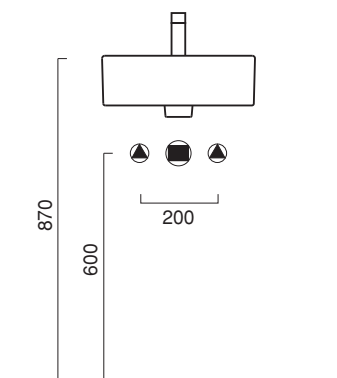

PREMIUM 40x32

CATALANO
THE ESSENCE OF CERAMICS

cod. 140VP00

Installazione sospesa ad appoggio o su mobile.
It can be installed wall-hung, sit-on or base cabinet.
Hängend, aufliegend oder auf Möbel installierbar.

cod. 5P40VP00

Portasciugamani in ottone cromato.
Chrome brass towel rail.
Handtuchhalter aus messing verchromt.

CE EN 14688 - CL20

Tutti i diritti sulla presente scheda appartengono a Ceramica Catalano S.p.A. in via esclusiva. È vietata la copia, la pubblicazione, la distribuzione o la riproduzione (anche parziale), se non autorizzata per iscritto.
All rights in the present form belong exclusively to Ceramica Catalano S.p.A. It is strictly forbidden to copy, publish, distribute or reproduce it (including any partial reproduction), without prior written permission.