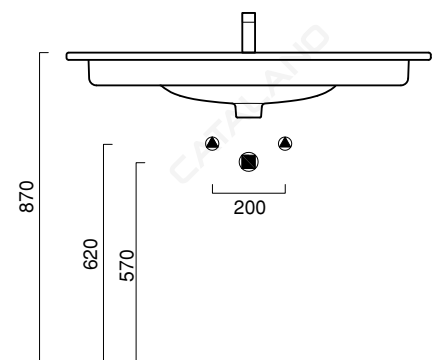

SFERA 100x50

CATALANO
THE ESSENCE OF CERAMICS

cod. 1100SFN00

Installazione sospesa, semincasso o su mobile.
Suitable for wall-hung, semi fitted or cabinet installation.
Installation hängend, halbeingebaut, auf Möbel installierbar.

cod. 5P90CV00

Portasciugamani in alluminio cromato.
Towel-rail made in chrome aluminium.
Handtuchhalter aus verchromtem aluminium.

CE EN 14688 - CL20

Tutti i diritti sulla presente scheda appartengono a Ceramica Catalano S.p.A. in via esclusiva. È vietata la copia, la pubblicazione, la distribuzione o la riproduzione (anche parziale), se non autorizzata per iscritto.
All rights in the present form belong exclusively to Ceramica Catalano S.p.A. It is strictly forbidden to copy, publish, distribute or reproduce it (including any partial reproduction), without prior written permission.