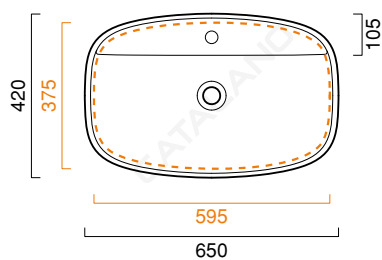

Tutti i diritti sulla presente scheda appartengono a Ceramica Catalano S.p.A. in via esclusiva. È vietata la copia, la pubblicazione, la distribuzione o la riproduzione (anche parziale), se non autorizzata per iscritto.
All rights in the present form belong exclusively to Ceramica Catalano S.p.A. It is strictly forbidden to copy, publish, distribute or reproduce it (including any partial reproduction), without prior written permission.