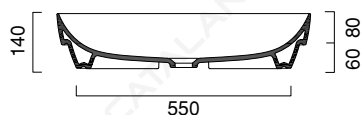

Tutti i diritti sulla presente scheda appartengono a Ceramica Catalano S.p.A. in via esclusiva. È vietata la copia, la pubblicazione, la distribuzione o la riproduzione (anche parziale), se non autorizzata per iscritto.
All rights in the present form belong exclusively to Ceramica Catalano S.p.A. It is strictly forbidden to copy, publish, distribute or reproduce it (including any partial reproduction), without prior written permission.