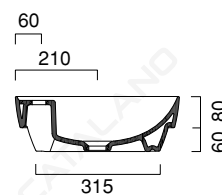

Tutti i diritti sulla presente scheda appartengono a Ceramica Catalano S.p.A. in via esclusiva. È vietata la copia, la pubblicazione, la distribuzione o la riproduzione (anche parziale), se non autorizzata per iscritto.
All rights in the present form belong exclusively to Ceramica Catalano S.p.A. It is strictly forbidden to copy, publish, distribute or reproduce it (including any partial reproduction), without prior written permission.