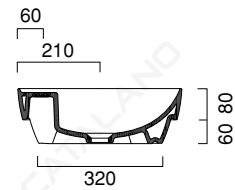

Tutti i diritti sulla presente scheda appartengono a Ceramica Catalano S.p.A. in via esclusiva. È vietata la copia, la pubblicazione, la distribuzione o la riproduzione (anche parziale), se non autorizzata per iscritto.
All rights in the present form belong exclusively to Ceramica Catalano S.p.A. It is strictly forbidden to copy, publish, distribute or reproduce it (including any partial reproduction), without prior written permission.