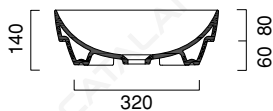

Tutti i diritti sulla presente scheda appartengono a Ceramica Catalano S.p.A. in via esclusiva. È vietata la copia, la pubblicazione, la distribuzione o la riproduzione (anche parziale), se non autorizzata per iscritto.
All rights in the present form belong exclusively to Ceramica Catalano S.p.A. It is strictly forbidden to copy, publish, distribute or reproduce it (including any partial reproduction), without prior written permission.