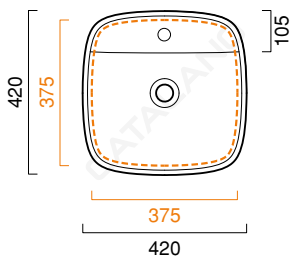

Tutti i diritti sulla presente scheda appartengono a Ceramica Catalano S.p.A. in via esclusiva. È vietata la copia, la pubblicazione, la distribuzione o la riproduzione (anche parziale), se non autorizzata per iscritto.
All rights in the present form belong exclusively to Ceramica Catalano S.p.A. It is strictly forbidden to copy, publish, distribute or reproduce it (including any partial reproduction), without prior written permission.