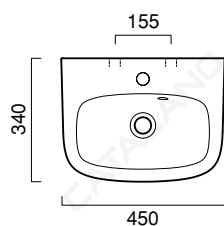

GREEN ONE 45x34

CATALANO
THE ESSENCE OF CERAMICS

cod. 145GRON00

Installazione sospesa.
Suitable for wall-hung.
Installation hängend.

CE EN 14688 - CL20

Tutti i diritti sulla presente scheda appartengono a Ceramica Catalano S.p.A. in via esclusiva. È vietata la copia, la pubblicazione, la distribuzione o la riproduzione (anche parziale), se non autorizzata per iscritto.
All rights in the present form belong exclusively to Ceramica Catalano S.p.A. It is strictly forbidden to copy, publish, distribute or reproduce it (including any partial reproduction), without prior written permission.