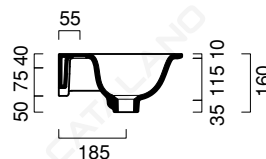

GREEN ONE 45x34

CATALANO
THE ESSENCE OF CERAMICS

cod. 145GRON00

Installazione sospesa.
Suitable for wall-hung.
Installation hängend.

CE EN 14688 - CL20

Tutti i diritti sulla presente scheda appartengono a Ceramica Catalano S.p.A. in via esclusiva. È vietata la copia, la pubblicazione, la distribuzione o la riproduzione (anche parziale), se non autorizzata per iscritto.
All rights in the present form belong exclusively to Ceramica Catalano S.p.A. It is strictly forbidden to copy, publish, distribute or reproduce it (including any partial reproduction), without prior written permission.