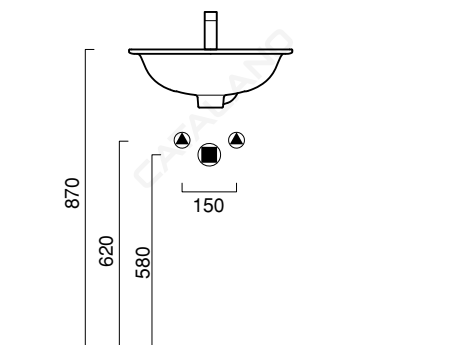

GREEN ONE 45x34

CATALANO
THE ESSENCE OF CERAMICS

cod. 145GRON00

Installazione sospesa.
Suitable for wall-hung.
Installation hängend.

CE EN 14688 - CL20

Tutti i diritti sulla presente scheda appartengono a Ceramica Catalano S.p.A. in via esclusiva. È vietata la copia, la pubblicazione, la distribuzione o la riproduzione (anche parziale), se non autorizzata per iscritto.
All rights in the present form belong exclusively to Ceramica Catalano S.p.A. It is strictly forbidden to copy, publish, distribute or reproduce it (including any partial reproduction), without prior written permission.