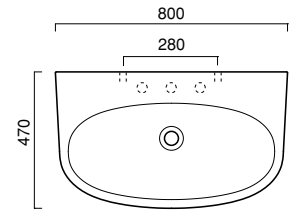

Washbasin for wall-hung or sit on installation. 0, 1 or 3 tapholes. Chrome aluminium towel-rail available. Black finish are also available.

Waschbecken Hängend oder Aufliegend installierbar. 1 Hahnloch, 3 Hahnlöcher vorgestochen für Wandarmaturen. Handtuchhalter aus Aluminium verchromt. Auch in Farbe Schwarz.

photo ■ 2D dwg ■

3D dwg ■