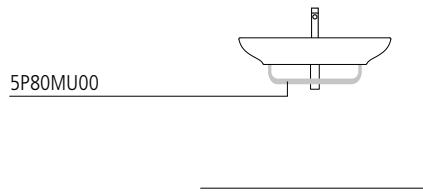

Washbasin for wall-hung or sit on installation. 0, 1 or 3 tapholes. Chrome aluminium towel-rail available. Black finish are also available.

Waschbecken Hängend oder Aufliegend installierbar. 1 Hahnloch, 3 Hahnlöcher vorgestochen für Wandarmaturen. Handtuchhalter aus Aluminium verchromt. Auch in Farbe Schwarz.

photo ■ 2D dwg ■

3D dwg ■