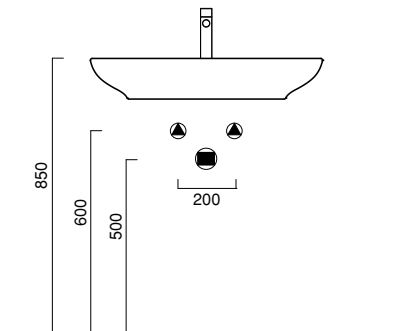

MUSE

80

MUSE 80

lavabo | washbasin | waschtisch
cod. 180MU00

Lavabo, installabile sospeso o ad appoggio. Predisposto per rubinetteria monoforo, triforo o da parete. È integrabile con un portasciugamani in alluminio cromato. Disponibile anche in finitura nero.

Washbasin for wall-hung or sit on installation. 0, 1 or 3 tapholes. Chrome aluminium towel-rail available. Black finish are also available.

Waschbecken Hängend oder Aufliegend installierbar. 1 Hahnloch, 3 Hahnlöcher vorgestochen für Wandarmaturen. Handtuchhalter aus Aluminium verchromt. Auch in Farbe Schwarz.

photo ■ 2D dwg ■

3D dwg ■