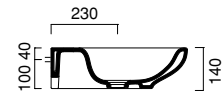

Washbasin for wall-hung or sit on installation. 0, 1 or 3 tapholes. Chrome aluminium towel-rail available. Black finish are also available.

Waschbecken Hängend oder Aufliegend installierbar. 1 Hahnloch, 3 Hahnlöcher vorgestochen für Wandarmaturen. Handtuchhalter aus Aluminium verchromt. Auch in Farbe Schwarz.