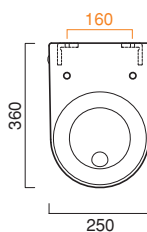

UOMO / MAN / MANN / HOMME / HOMBRE / ЧЕЛОВЕК 950
BAMBINO / BABY / KIND / ENFANT / NIÑO / РЕБЕНОК 670