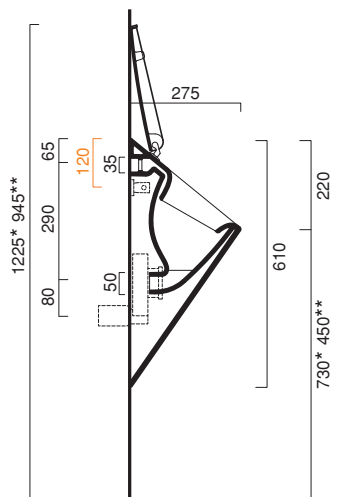

# ORINATOIO 36

CATALANO  
THE ESSENCE OF CERAMICS

cod. 1BOY00

Orinatoio con fori diaframmati per il fissaggio del coperchio.

Urinal with pre-punched holes to fix the lid.  
Urinal mit membranversehenen Löchern zur Befestigung des Deckels.

5COSTJF000

Coperchio soft-close per orinatoio.  
Cover Soft-close for urinal.  
Urinal deckel SoftClose

UOMO / MAN / MANN / HOMME / HOMBRE / ЧЕЛОВЕК 950  
BAMBINO / BABY / KIND / ENFANT / NIÑO / РЕБЕНОК 670