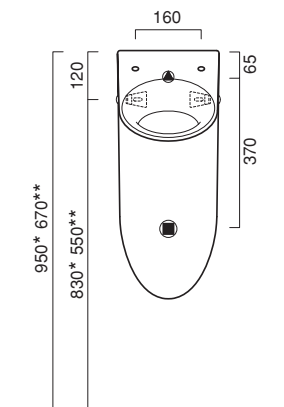

# ORINATOIO 36

CATALANO  
THE ESSENCE OF CERAMICS

cod. 1BOY00

Orinatoio con fori diaframmati per il fissaggio del coperchio.

Urinal with pre-punched holes to fix the lid.  
Urinal mit membranversehenen Löchern zur Befestigung des Deckels.

5COSTJF000

Coperchio soft-close per orinatoio.  
Cover Soft-close for urinal.  
Urinal deckel SoftClose

UOMO / MAN / MANN / HOMME / HOMBRE / ЧЕЛОВЕК 950  
BAMBINO / BABY / KIND / ENFANT / NIÑO / РЕБЕНОК 670