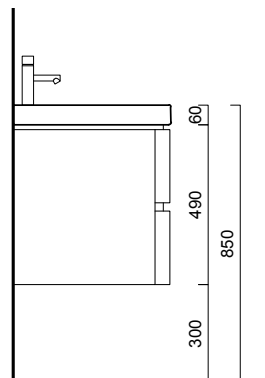

Finiture | Finishes | Finitions | Beschichtungen | Afwerkingen

laccati | laquer | laques | Lackierungen | lak

LUCIDO
OPACO