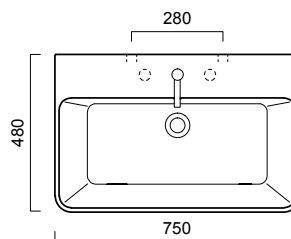

Finiture | Finishes | Finitions | Beschichtungen | Afwerkingen

laccati | laquer | laques | Lackierungen | lak

LUCIDO
OPACO