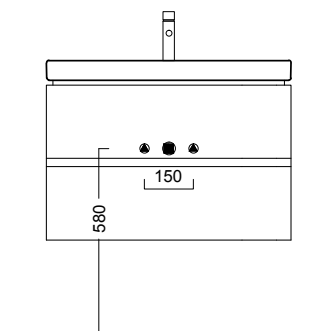

Finiture | Finishes | Finitions | Beschichtungen | Afwerkingen

laccati | laquer | laques | Lackierungen | lak

LUCIDO
OPACO