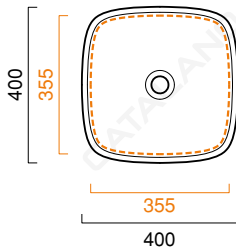

GREEN LUX 40x40

CATALANO
THE ESSENCE OF CERAMICS

Installazione ad appoggio o semincasso. Senza troppopieno.
Suitable for sit on, under the countertop. Without overflow.
Installation aufliegend oder halbeingebaut. Ohne Überlaufschutz.

- cod. 140AGRLXBM
  Bianco Satinato
- cod. 140AGRLXGS
  Grigio Satinato
- cod. 140AGRLXAS
  Azzurro Satinato
- cod. 140AGRLXVS
  Verde Satinato
- cod. 140AGRLXNE
  Nero lucido

CE EN 14688 - CL00