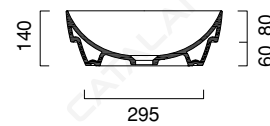

GREEN LUX 40x40

CATALANO
THE ESSENCE OF CERAMICS

Installazione ad appoggio o semincasso. Senza troppopieno.
Suitable for sit on, under the countertop. Without overflow.
Installation aufliegend oder halbeingebaut. Ohne Überlaufschutz.

- cod. 140AGRLXBM
  Bianco Satinato
- cod. 140AGRLXGS
  Grigio Satinato
- cod. 140AGRLXAS
  Azzurro Satinato
- cod. 140AGRLXVS
  Verde Satinato
- cod. 140AGRLXNE
  Nero lucido

CE EN 14688 - CL00