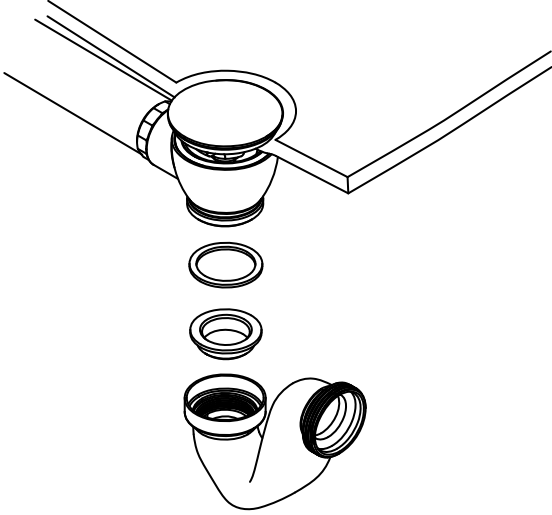

K30/K31

Fitting instructions
Notice d'installation
Instrucciones de montaje
Montageanleitung
Istruzioni di montaggio
Montagehandleiding
Instrukcja montażu
Указания по креплению

1. Overflow Body with Swivel Head
2. Vertical Tube
3. Elbow
4. Bracket Stem
5. Bracket Flange
6. Bracket Base
7. Horizontal Tube
8. Washer
9. Washer
10. Nut
11. Finishing Tube
12. Tube Flange
13. Washer
14. Waste Body
15. O Ring
16. Washer
17. Strainer
18. Screw
19. Bracket
20. Nut (x2)
21. Washer (x2)
22. Chain (K31 Only)
23. Overflow Plate (K31 Only)
24. Screw (K31 Only)
25. Plug (K31 Only)
26. Screw Cover (K31 Only)
27. Clicker Plug (K30 Only)
28. Snip Screw (K30 Only)
29. Overflow Plate (K30 Only)
30. Washer
31. P Trap

1.

2a.

K31

2b.

K30

3.

4.

5.