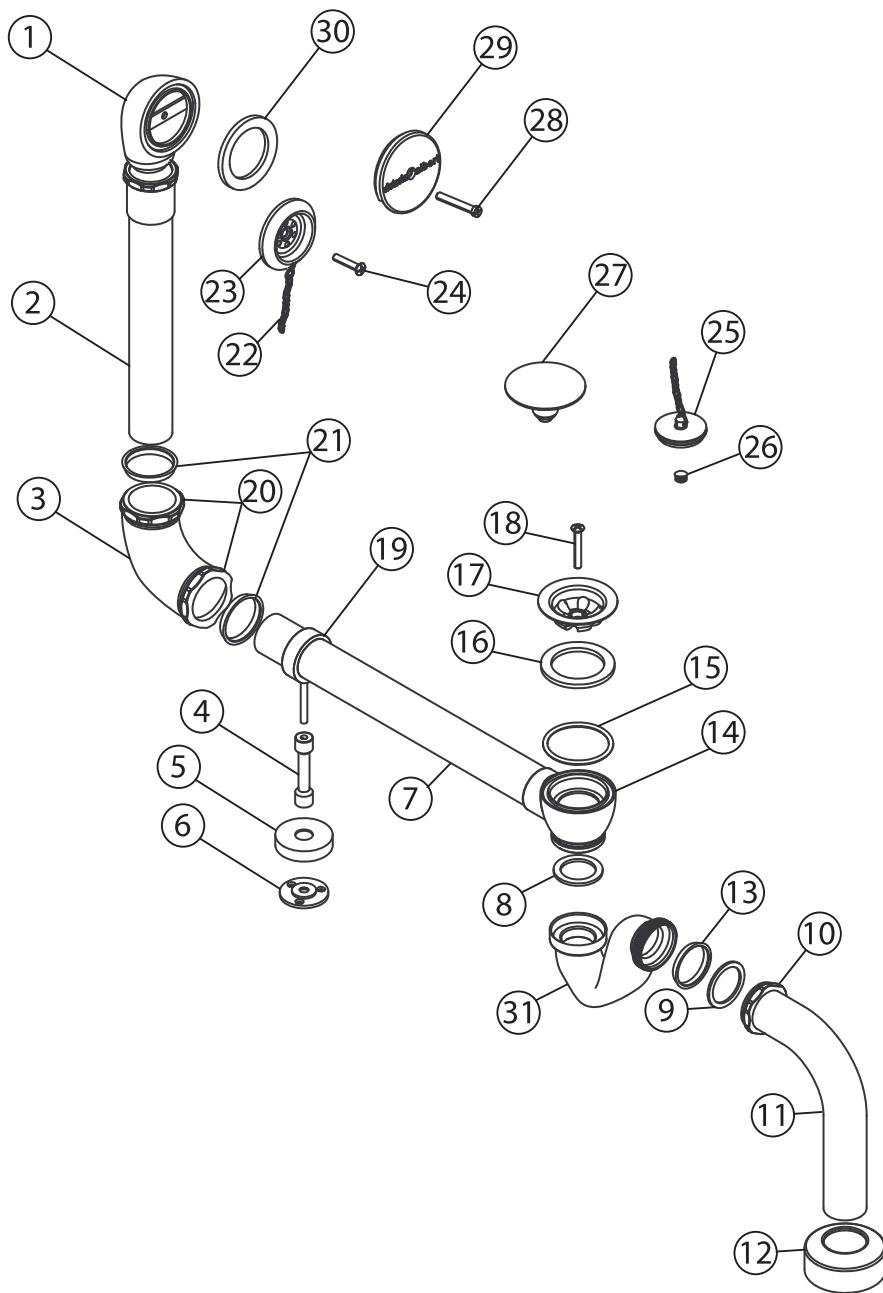

K30/K31

Fitting instructions
Notice d'installation
Instrucciones de montaje
Montageanleitung
Istruzioni di montaggio
Montagehandleiding
Instrukcja montażu
Указания по креплению

1. Overflow Body with Swivel Head
2. Vertical Tube
3. Elbow
4. Bracket Stem
5. Bracket Flange
6. Bracket Base
7. Horizontal Tube
8. Washer
9. Washer
10. Nut
11. Finishing Tube
12. Tube Flange
13. Washer
14. Waste Body
15. O Ring
16. Washer
17. Strainer
18. Screw
19. Bracket
20. Nut (x2)
21. Washer (x2)
22. Chain (K31 Only)
23. Overflow Plate (K31 Only)
24. Screw (K31 Only)
25. Plug (K31 Only)
26. Screw Cover (K31 Only)
27. Clicker Plug (K30 Only)
28. Snip Screw (K30 Only)
29. Overflow Plate (K30 Only)
30. Washer
31. P Trap

1.

2a.

K31

2b.

K30

3.

4.

5.