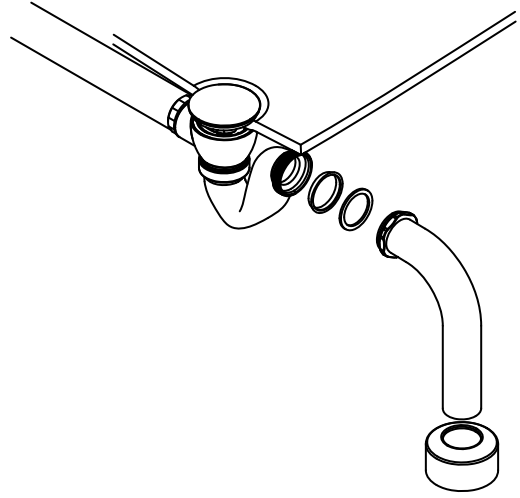

K30/K31

Fitting instructions
Notice d'installation
Instrucciones de montaje
Montageanleitung
Istruzioni di montaggio
Montagehandleiding
Instrukcja montażu
Указания по креплению

1. Overflow Body with Swivel Head
2. Vertical Tube
3. Elbow
4. Bracket Stem
5. Bracket Flange
6. Bracket Base
7. Horizontal Tube
8. Washer
9. Washer
10. Nut
11. Finishing Tube
12. Tube Flange
13. Washer
14. Waste Body
15. O Ring
16. Washer
17. Strainer
18. Screw
19. Bracket
20. Nut (x2)
21. Washer (x2)
22. Chain (K31 Only)
23. Overflow Plate (K31 Only)
24. Screw (K31 Only)
25. Plug (K31 Only)
26. Screw Cover (K31 Only)
27. Clicker Plug (K30 Only)
28. Snip Screw (K30 Only)
29. Overflow Plate (K30 Only)
30. Washer
31. P Trap

1.

2a.

K31

2b.

K30

3.

4.

5.