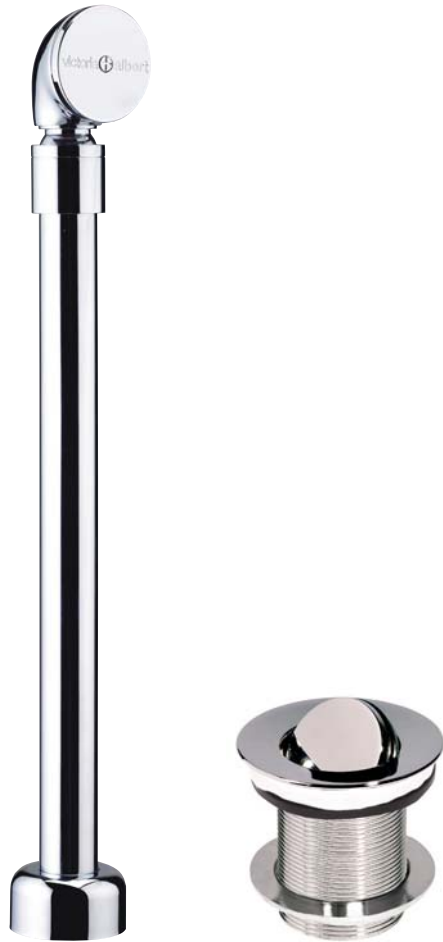

K17

0° - 17.5°

- K-17-PC Polished chrome, Chrom poliert, Chromé, Cromado brillante, Cromo metallico lucidato
- K-17-PB Polished Brass, Messing poliert, Doré, Latón pulido, ottone lucidato
- K-17-BN Brushed nickel, Nickel gebürstet, Nickel mat, Niquel satinado, nickel spazzolato
- K-17-PN Polished nickel, Nickel poliert, Nickel brillant, Niquel brillante, nickel lucidato

Special bath waste kit

For Premium baths without a pre-drilled overflow
Polished chrome (shown)

Spezielle Ab- und Überlaufgarnitur

Für Premium Wannen ohne vorgebohrtes Überlaufloch
Chrom poliert (abgebildet)

Vidage de baignoire spécial

Pour baignoires Premium sans trop-plein pré-percé
Chromé (voir photo)

Vaciador especial para bañeras

De la serie Premium sin rebosadero pretaladrado
Cromado brillante (ver foto)

Sistema di scarico per vasca speciale

Per vasche Premium senza troppopieno pre-perforato
Cromo metallico lucidato (mostrato)

K17

K17-**