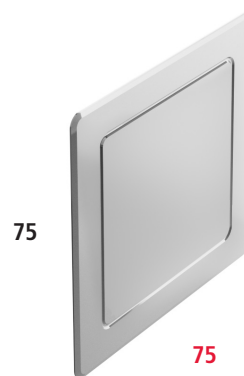

canova royal

Specchio molato predisposto per installazione lampada

Bevelled mirror, prearranged for light connection

Miroir biseauté pré-percé pour branchement électrique

Abgeschrägter Spiegel, vorbereitet für Lichtanschluß

Spiegel met facet voorbereid voor aansluiting lamp

cod. SL0750CP

Punto luce alogeno diretto in ottone cromato e vetro (CL.II IP44)

Direct halogen light made in chrome brass and glass (CL.II IP44)

Lampe halogène en laiton chromé et verre (CL.II IP44)