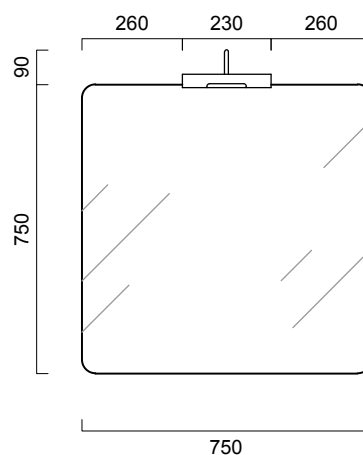

canova royal

Specchio sagomato predisposto installazione lampada

Shaped mirror prearranged to install the lamp

Miroir pour lampe intégrée

Geformter Spiegel, vorbereitet für die Montage von Lampen

Gevormde spiegel met voorgeboorde gaten om de verlichting te monteren

cod. SM0750CP

Punto luce alogeno diretto in ottone cromato e vetro (CL.II IP23) non necessita di trasformatore

Direct halogen light made in chrome brass and glass (CL.II IP23).

No power transformer needed

Lampe halogène en laiton chromé et verre (CL. II IP23).

Le transformateur n'est pas nécessaire

Halogen Licht aus verchromten Messing und Glas (IP23).

Kein Trafo notwendig

Halogeen verlichting in verchromd messing (klasse. IP23).

Transformator niet nodig

cod. XP11