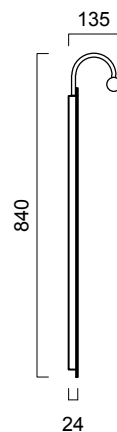

## Specchio sagomato predisposto installazione lampada

Shaped mirror prearranged to install the lamp

Miroir pour lampe intégrée

Geformter Spiegel, vorbereitet für die Montage von Lampen

Gevormde spiegel met voorgeboorde gaten om de verlichting te monteren

## Punto luce alogeno diretto in ottone cromato e vetro (CL.II IP23) non necessita di trasformatore

Direct halogen light made in chrome brass and glass (CL.II IP23).

No power transformer needed

Lampe halogène en laiton chromé et verre (CL. II IP23).