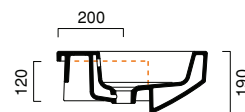

ZEROTONDO

65

ZEROTONDO 65

lavabo | washbasin | waschtisch
cod. 1LSZE00

Lavabo a semincasso,
monoforo predisposto triforo.

Washbasin with 1 or 3 optional
tapholes. For semi inset installation.

Waschbecken Halbeinbau Einloch
vorgestochen für 3 Hahnlöcher.

5LARE00-5LAT000

5SZ1000

photo ■ 2D dwg ■

3D dwg ■