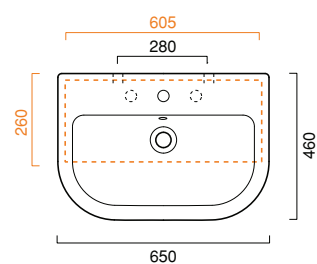

ZEROTONDO

65

ZEROTONDO 65

lavabo | washbasin | waschtisch
cod. 1LSZE00

Lavabo a semincasso,
monoforo predisposto triforo.

Washbasin with 1 or 3 optional
tapholes. For semi inset installation.

Waschbecken Halbeinbau Einloch
vorgestochen für 3 Hahnlöcher.

5LARE00-5LAT000

5SZ1000

photo ■ 2D dwg ■

3D dwg ■