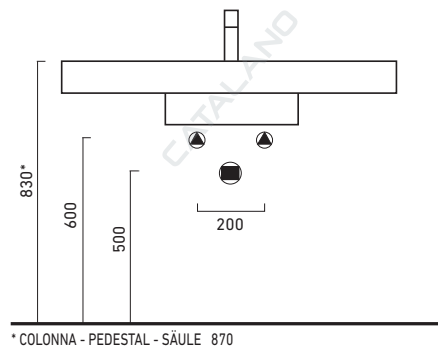

ZERO DOMINO 100

CATALANO
THE ESSENCE OF CERAMICS

cod. 110D000

Installazione sospesa, appoggio, semincasso o su colonna.
It can be installed wall-hung, lay-on, semi-fitted and on pedestal.
Installation hängend, halbeingebaut oder auf Säule.

EN 14688 – CL20

5P10N00

Portasciugamani in ottone cromato.
Chrome brass towel rail.
Handtuchhalter aus messing verchromt.

1COPR00

Colonna in ceramica.
Ceramic pedestal.
Keramikstandsäule.

* COLONNA - PEDESTAL - SÄULE 870