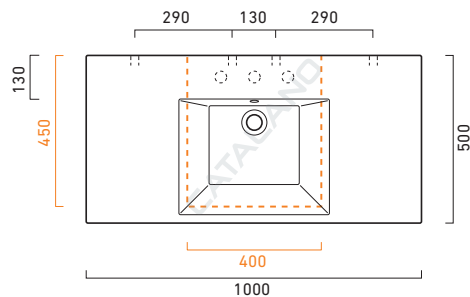

ZERO DOMINO 100

CATALANO
THE ESSENCE OF CERAMICS

cod. 110D000

Installazione sospesa, appoggio, semincasso o su colonna.
It can be installed wall-hung, lay-on, semi-fitted and on pedestal.
Installation hängend, halbeingebaut oder auf Säule.

EN 14688 – CL20

5P10N00

Portasciugamani in ottone cromato.
Chrome brass towel rail.
Handtuchhalter aus messing verchromt.

1COPR00

Colonna in ceramica.
Ceramic pedestal.
Keramikstandsäule.

* COLONNA - PEDESTAL - SÄULE 870