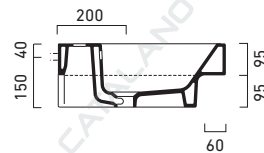

ZERO DOMINO 100

CATALANO
THE ESSENCE OF CERAMICS

cod. 110D000

Installazione sospesa, appoggio, semincasso o su colonna.
It can be installed wall-hung, lay-on, semi-fitted and on pedestal.
Installation hängend, halbeingebaut oder auf Säule.

EN 14688 – CL20

5P10N00

Portasciugamani in ottone cromato.
Chrome brass towel rail.
Handtuchhalter aus messing verchromt.

1COPR00

Colonna in ceramica.
Ceramic pedestal.
Keramikstandsäule.

* COLONNA - PEDESTAL - SÄULE 870