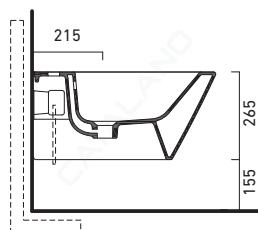

ZERO 55

CATALANO
THE ESSENCE OF CERAMICS

cod. 1BS55NBM

Bidet sospeso monoforo bianco satinato.
Wall-hung single-hole bidet white satin.
Einloch-Hängebidet weiß-mattem.

EN 14528 – CL20

cod. 1VS55NBM

Wc sospeso bianco satinato 4,5 lt.
Wall-hung WC white satin 4,5 lt flush.
Wand-wc weiß-mattem. 4,5 Liter.

EN 997 – CL1 – 5/4

cod. 5SCSTPBM

Sedile soft-close plus in resina inalterabile.
Soft-close Seat-cover Plus made of unalterable resin.
WC-Sitz SoftClose plus aus beständigem Harz.

5KFST00

Kit fissaggio dal basso.
Kit for bottom-side fixing.
Kit für die Befestigung von unten.