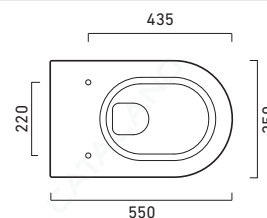

ZERO 55

CATALANO
THE ESSENCE OF CERAMICS

cod. 1BS55NBM

Bidet sospeso monoforo bianco satinato.
Wall-hung single-hole bidet white satin.
Einloch-Hängebidet weiß-mattem.

EN 14528 – CL20

cod. 1VS55NBM

Wc sospeso bianco satinato 4,5 lt.
Wall-hung WC white satin 4,5 lt flush.
Wand-wc weiß-mattem. 4,5 Liter.

EN 997 – CL1 – 5/4

cod. 5SCSTPBM

Sedile soft-close plus in resina inalterabile.
Soft-close Seat-cover Plus made of unalterable resin.
WC-Sitz SoftClose plus aus beständigem Harz.

5KFST00

Kit fissaggio dal basso.
Kit for bottom-side fixing.
Kit für die Befestigung von unten.