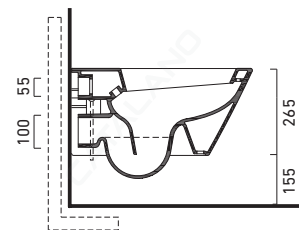

ZERO 55

CATALANO
THE ESSENCE OF CERAMICS

cod. 1BS55NBM

Bidet sospeso monoforo bianco satinato.
Wall-hung single-hole bidet white satin.
Einloch-Hängebidet weiß-mattem.

EN 14528 – CL20

cod. 1VS55NBM

Wc sospeso bianco satinato 4,5 lt.
Wall-hung WC white satin 4,5 lt flush.
Wand-wc weiß-mattem. 4,5 Liter.

EN 997 – CL1 – 5/4

cod. 5SCSTPBM

Sedile soft-close plus in resina inalterabile.
Soft-close Seat-cover Plus made of unalterable resin.
WC-Sitz SoftClose plus aus beständigem Harz.

5KFST00

Kit fissaggio dal basso.
Kit for bottom-side fixing.
Kit für die Befestigung von unten.