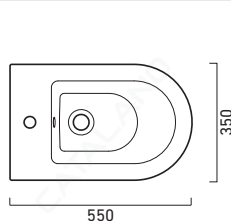

ZERO 55

CATALANO
THE ESSENCE OF CERAMICS

cod. 1BS55NBM

Bidet sospeso monoforo bianco satinato.
Wall-hung single-hole bidet white satin.
Einloch-Hängebidet weiß-mattem.

EN 14528 – CL20

cod. 1VS55NBM

Wc sospeso bianco satinato 4,5 lt.
Wall-hung WC white satin 4,5 lt flush.
Wand-wc weiß-mattem. 4,5 Liter.

EN 997 – CL1 – 5/4

cod. 5SCSTPBM

Sedile soft-close plus in resina inalterabile.
Soft-close Seat-cover Plus made of unalterable resin.
WC-Sitz SoftClose plus aus beständigem Harz.

5KFST00

Kit fissaggio dal basso.
Kit for bottom-side fixing.
Kit für die Befestigung von unten.