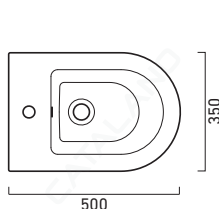

ZERO 50

CATALANO
THE ESSENCE OF CERAMICS

cod. 1BSV50N00

Bidet sospeso monoforo.
Wall-hung single-hole bidet.
Einloch-Hängebidet.

EN 14528 – CL20

cod. 1VSV50N00

Wc sospeso 4,5 lt.
Wall-hung WC 4,5 lt flush.
Wand-wc. 4,5 Liter.