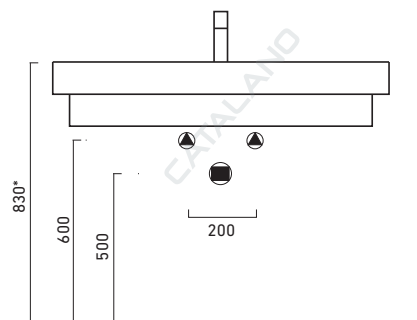

ZERO 100

CATALANO
THE ESSENCE OF CERAMICS

cod. 110ZE00

Installazione sospesa, appoggio, semincasso o su colonna.
It can be installed wall-hung, lay-on, semi-fitted and on pedestal.
Installation hängend, halbeingebaut oder auf Säule.

EN 14688 – CL20

5P10N00

Portasciugamani in ottone cromato.
Chrome brass towel rail.
Handtuchhalter aus messing verchromt.

1COPR00

Colonna in ceramica.
Ceramic pedestal.
Keramikstandsäule.

* COLONNA - PEDESTAL - SÄULE 870