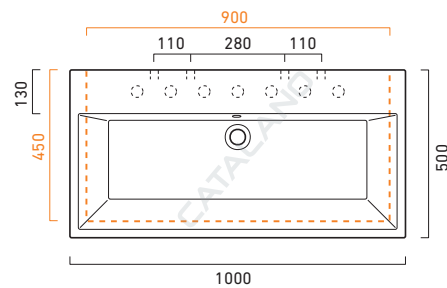

ZERO 100

CATALANO
THE ESSENCE OF CERAMICS

cod. 110ZE00

Installazione sospesa, appoggio, semincasso o su colonna.
It can be installed wall-hung, lay-on, semi-fitted and on pedestal.
Installation hängend, halbeingebaut oder auf Säule.

EN 14688 – CL20

5P10N00

Portasciugamani in ottone cromato.
Chrome brass towel rail.
Handtuchhalter aus messing verchromt.

1COPR00

Colonna in ceramica.
Ceramic pedestal.
Keramikstandsäule.

* COLONNA - PEDESTAL - SÄULE 870