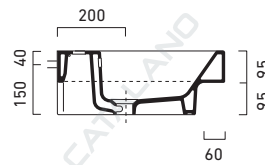

ZERO 100

CATALANO
THE ESSENCE OF CERAMICS

cod. 110ZE00

Installazione sospesa, appoggio, semincasso o su colonna.
It can be installed wall-hung, lay-on, semi-fitted and on pedestal.
Installation hängend, halbeingebaut oder auf Säule.

EN 14688 – CL20

5P10N00

Portasciugamani in ottone cromato.
Chrome brass towel rail.
Handtuchhalter aus messing verchromt.

1COPR00

Colonna in ceramica.
Ceramic pedestal.
Keramikstandsäule.

* COLONNA - PEDESTAL - SÄULE 870