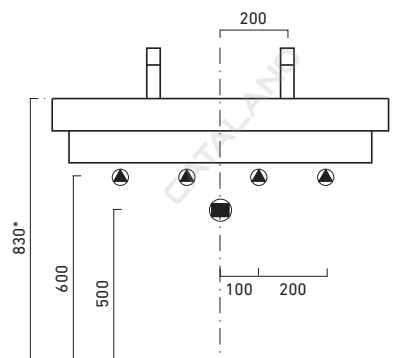

ZERO 100

CATALANO
THE ESSENCE OF CERAMICS

cod. 110ZE00

Installazione sospesa, appoggio, semincasso o su colonna.
It can be installed wall-hung, lay-on, semi-fitted and on pedestal.
Installation hängend, halbeingebaut oder auf Säule.

EN 14688 – CL20

5P10N00

Portasciugamani in ottone cromato.
Chrome brass towel rail.
Handtuchhalter aus messing verchromt.

1COPR00

Colonna in ceramica.
Ceramic pedestal.
Keramikstandsäule.

* COLONNA - PEDESTAL - SÄULE 870