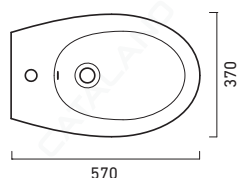

## cod. 1BI5700

Bidet monoforo.  
Single-hole bidet.  
Einloch-Bidet.

EN 14528 - CL20

## cod. 1VP5700

Wc scarico a parete trasformabile a terra  
tramite curva tecnica. 4,5 lt.  
WC with wall-outlet, convertible to floor-outlet  
by a pipe fitting. 4,5 lt. WC mit Wandabfluss,  
durch Kurventechnik auf Bodenabfluss  
umrüstbar. 4,5 lt.