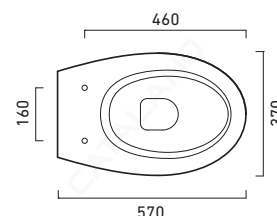

## cod. 1BI5700

Bidet monoforo.  
Single-hole bidet.  
Einloch-Bidet.

EN 14528 - CL20

## cod. 1VP5700

Wc scarico a parete trasformabile a terra  
tramite curva tecnica. 4,5 lt.  
WC with wall-outlet, convertible to floor-outlet  
by a pipe fitting. 4,5 lt. WC mit Wandabfluss,  
durch Kurventechnik auf Bodenabfluss  
umrüstbar. 4,5 lt.