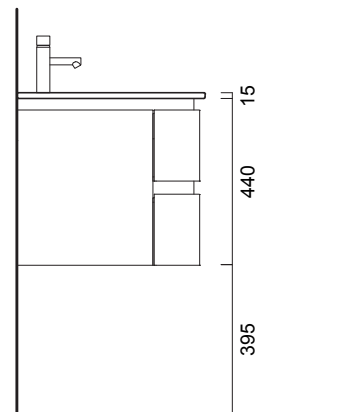

Finiture | Finishes | Finitions | Beschichtungen | Afwerkingen
laccati | laquer | laques | Lackierungen | lak

- LUCIDO
- OPACO

* Sifone ad ingombro ridotto (cod. SIHR)
* Space-saving trap (cod. SIHR)
* Siphon à encombrement réduit (cod. SIHR)
* Bitte die Installationsmaße beachten und einen Raumsparsifon verwenden (cod. SIHR)
* Ruimtebesparend sifon (cod. SIHR)