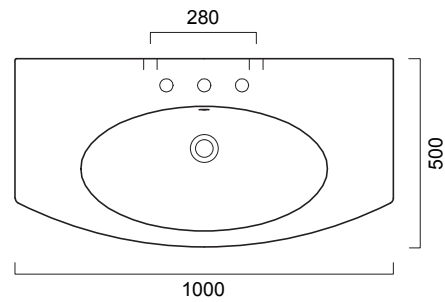

Finiture | Finishes | Finitions | Beschichtungen | Afwerkingen
laccati | laquer | laques | Lackierungen | lak

- LUCIDO
- OPACO

* Sifone ad ingombro ridotto (cod. SIHR)
* Space-saving trap (cod. SIHR)
* Siphon à encombrement réduit (cod. SIHR)
* Bitte die Installationsmaße beachten und einen Raumsparsifon verwenden (cod. SIHR)
* Ruimtebesparend sifon (cod. SIHR)