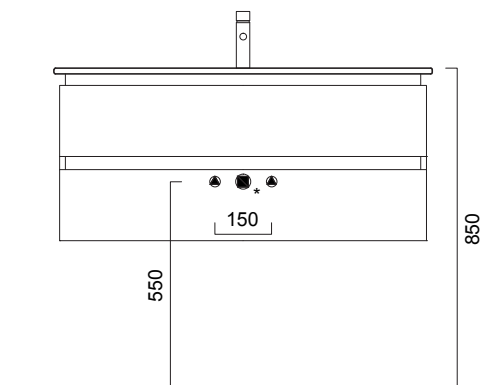

Finiture | Finishes | Finitions | Beschichtungen | Afwerkingen
laccati | laquer | laques | Lackierungen | lak

- LUCIDO
- OPACO

* Sifone ad ingombro ridotto (cod. SIHR)
* Space-saving trap (cod. SIHR)
* Siphon à encombrement réduit (cod. SIHR)
* Bitte die Installationsmaße beachten und einen Raumsparsifon verwenden (cod. SIHR)
* Ruimtebesparend sifon (cod. SIHR)