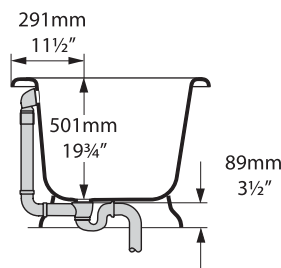

Side view

Front view

Rim Detail

Section AA

Section BB

Shown with K31 waste kit

Tap holes can be drilled by installer
 Armaturenlöcher können leicht vom Installateur
 gebohrt werden
 Les trous de robinetterie peuvent être percés
 par l'installateur
 Pueden ser perforados por el instalador
 I fori per rubinetti possono essere
 perforati dall'installatore

*All measurements subject to +/-5% tolerance

343 KG	273 ltr
215 KG	145 ltr
70 KG	0 ltr

.dwg | .dxf | .skp www.vandabaths.com

Massachusetts Code: File No. P3-0711-666
 cUPC listing by IAPMO: File No. 6574