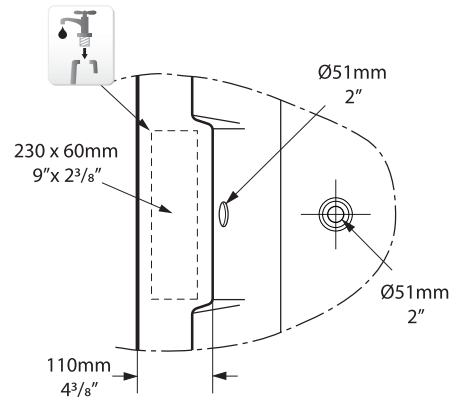

Side view

Front view

Rim Detail

Section AA

Section BB

Shown with K31 waste kit

Tap holes can be drilled by installer
 Armaturenlöcher können leicht vom Installateur
 gebohrt werden
 Les trous de robinetterie peuvent être percés
 par l'installateur
 Pueden ser perforados por el instalador
 I fori per rubinetti possono essere
 perforati dall'installatore