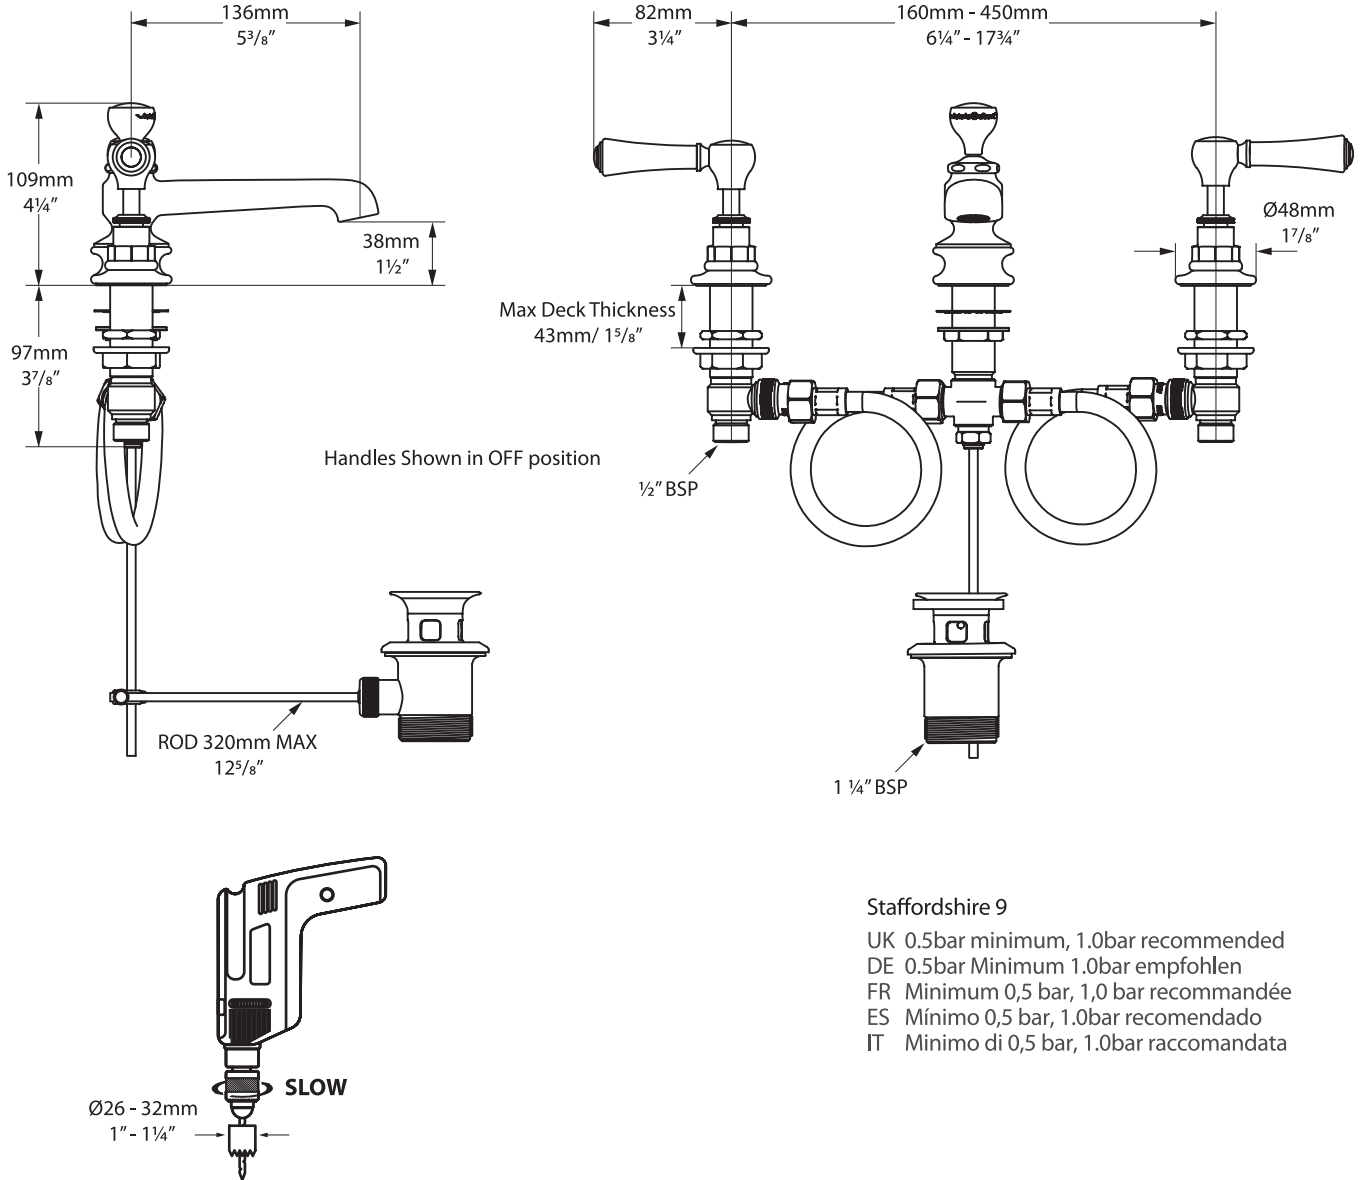

Staffordshire 9 STA-09-**

Staffordshire 9

- UK 0.5bar minimum, 1.0bar recommended
- DE 0.5bar Minimum 1.0bar empfohlen
- FR Minimum 0,5 bar, 1,0 bar recommandée
- ES Mínimo 0,5 bar, 1.0bar recomendado
- IT Mínimo di 0,5 bar, 1.0bar raccomandata

*All measurements subject to +/-5% tolerance

Pressure (bar)	0.5	1.0	1.5	2.0	3.0	4.0	5.0
Flow (lpm)	7	11	14	16	19	23	25