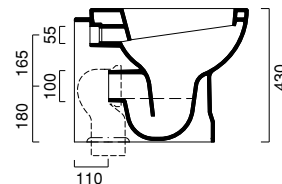

Bidet monoforo, installabile a filo muro o distanziato.

Wc con scarico a parete, trasformabile a terra tramite curva tecnica. Corredato di coprivaso soft-close disponibile in versione bianco o bakelite. Scarico 4,5 Lt.

1 tap hole bidet, for back-to-wall or floor standing installation.
Wall-outlet WC, convertible to floor outlet with an elbow pipe. With soft-close seat-cover, available in white colour or bakelite finish. 4.5 litres flush.

Stand-Bidet Einloch, direkt an der Wand oder mit Abstand installierbar.
Stand-WC Abgang waagerecht, auch als innen-senkrecht mit Kunststoffbogen verwendbar. Direkt an der Wand oder mit Abstand installierbar. WC Sitz Soft-Close in Farbe Weiß oder Bakelit.
Spülmenge 4,5 L.

photo ■ 2D dwg ■

3D dwg ■