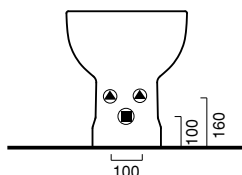

Bidet monoforo, installabile a filo muro o distanziato.

Wc con scarico a parete, trasformabile a terra tramite curva tecnica. Corredato di coprivaso soft-close disponibile in versione bianco o bakelite. Scarico 4,5 Lt.

1 tap hole bidet, for back-to-wall or floor standing installation.
Wall-outlet WC, convertible to floor outlet with an elbow pipe. With soft-close seat-cover, available in white colour or bakelite finish. 4.5 litres flush.

Stand-Bidet Einloch, direkt an der Wand oder mit Abstand installierbar.
Stand-WC Abgang waagerecht, auch als innen-senkrecht mit Kunststoffbogen verwendbar. Direkt an der Wand oder mit Abstand installierbar. WC Sitz Soft-Close in Farbe Weiß oder Bakelit.
Spülmenge 4,5 L.

photo ■ 2D dwg ■

3D dwg ■