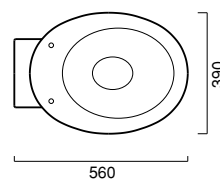

Bidet monoforo, installabile a filo muro o distanziato.

Wc con scarico a parete, trasformabile a terra tramite curva tecnica. Corredato di coprivaso soft-close disponibile in versione bianco o bakelite. Scarico 4,5 Lt.

1 tap hole bidet, for back-to-wall or floor standing installation.
Wall-outlet WC, convertible to floor outlet with an elbow pipe. With soft-close seat-cover, available in white colour or bakelite finish. 4.5 litres flush.

Stand-Bidet Einloch, direkt an der Wand oder mit Abstand installierbar.
Stand-WC Abgang waagerecht, auch als innen-senkrecht mit Kunststoffbogen verwendbar. Direkt an der Wand oder mit Abstand installierbar. WC Sitz Soft-Close in Farbe Weiß oder Bakelit.
Spülmenge 4,5 L.

photo ■ 2D dwg ■

3D dwg ■