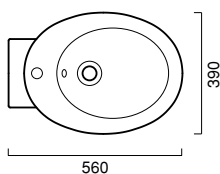

1 tap hole bidet, for back-to-wall or floor standing installation.
Wall-outlet WC, convertible to floor outlet with an elbow pipe. With soft-close seat-cover, available in white colour or bakelite finish. 4.5 litres flush.

Stand-Bidet Einloch, direkt an der Wand oder mit Abstand installierbar.
Stand-WC Abgang waagerecht, auch als innen-senkrecht mit Kunststoffbogen verwendbar. Direkt an der Wand oder mit Abstand installierbar. WC Sitz Soft-Close in Farbe Weiß oder Bakelit.
Spülmenge 4,5 L.

photo ■ 2D dwg ■

3D dwg ■