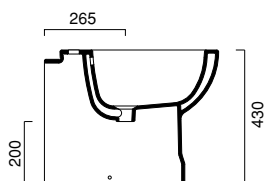

Bidet monoforo, installabile a filo muro o distanziato.

Wc con scarico a parete, trasformabile a terra tramite curva tecnica. Corredato di coprivaso soft-close disponibile in versione bianco o bakelite. Scarico 4,5 Lt.

1 tap hole bidet, for back-to-wall or floor standing installation.
Wall-outlet WC, convertible to floor outlet with an elbow pipe. With soft-close seat-cover, available in white colour or bakelite finish. 4.5 litres flush.

Stand-Bidet Einloch, direkt an der Wand oder mit Abstand installierbar.
Stand-WC Abgang waagerecht, auch als innen-senkrecht mit Kunststoffbogen verwendbar. Direkt an der Wand oder mit Abstand installierbar. WC Sitz Soft-Close in Farbe Weiß oder Bakelit.
Spülmenge 4,5 L.

photo ■ 2D dwg ■

3D dwg ■