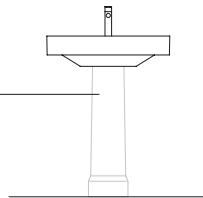

# 65

**ROMA 65**

lavabo | washbasin | waschtisch

**cod. 65RO**

**cod. 65ROD**

Lavabo installabile sospeso, a semi-nacasso o su colonna, disponibile anche nella versione con decoro. Predisposto per rubinetteria monoforo, triforo o da parete. È integrabile con un portasciugamani frontale.

Washbasin for wall hung, semi inset or pedestal mounted installation. Also available in decorated version. 0, 1 or 3 tapholes. Front towel-rail is available.

Waschbecken Wandhängend, als Halbeinbau oder auf Standsäule installierbar. Auch mit Dekor lieferbar.  
1 Hahnloch, 3 vorgestochene Hahnlöcher für Standarmaturen sowie Wandarmaturen verwendbar. Mit einem Fronthandtuchhalter.

CORO

photo ■ 2D dwg ■

3D dwg ■