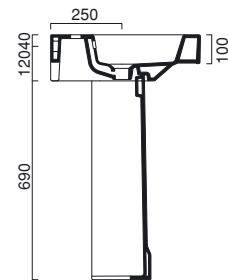

# 65

**ROMA 65**

lavabo | washbasin | waschtisch

**cod. 65RO**

**cod. 65ROD**

Lavabo installabile sospeso, a semi-nacasso o su colonna, disponibile anche nella versione con decoro. Predisposto per rubinetteria monoforo, triforo o da parete. È integrabile con un portasciugamani frontale.

Washbasin for wall hung, semi inset or pedestal mounted installation. Also available in decorated version. 0, 1 or 3 tapholes. Front towel-rail is available.

Waschbecken Wandhängend, als Halbeinbau oder auf Standsäule installierbar. Auch mit Dekor lieferbar.  
1 Hahnloch, 3 vorgestochene Hahnlöcher für Standarmaturen sowie Wandarmaturen verwendbar. Mit einem Fronthandtuchhalter.

CORO

photo ■ 2D dwg ■

3D dwg ■