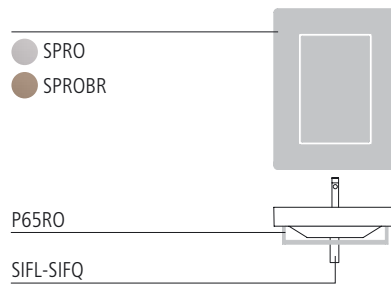

# 65

**ROMA 65**

lavabo | washbasin | waschtisch

**cod. 65RO**

**cod. 65ROD**

Lavabo installabile sospeso, a semi-nacasso o su colonna, disponibile anche nella versione con decoro. Predisposto per rubinetteria monoforo, triforo o da parete. È integrabile con un portasciugamani frontale.

Washbasin for wall hung, semi inset or pedestal mounted installation. Also available in decorated version. 0, 1 or 3 tapholes. Front towel-rail is available.

Waschbecken Wandhängend, als Halbeinbau oder auf Standsäule installierbar. Auch mit Dekor lieferbar.  
1 Hahnloch, 3 vorgestochene Hahnlöcher für Standarmaturen sowie Wandarmaturen verwendbar. Mit einem Fronthandtuchhalter.