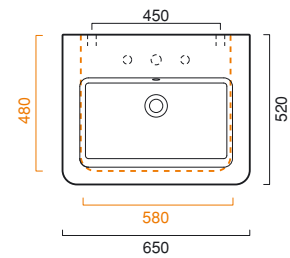

Washbasin for wall hung, semi inset or pedestal mounted installation. Also available in decorated version. 0, 1 or 3 tapholes. Front towel-rail is available.

Waschbecken Wandhängend, als Halbeinbau oder auf Standsäule installierbar. Auch mit Dekor lieferbar.  
1 Hahnloch, 3 vorgestochene Hahnlöcher für Standarmaturen sowie Wandarmaturen verwendbar. Mit einem Fronthandtuchhalter.

CORO

photo ■ 2D dwg ■

3D dwg ■