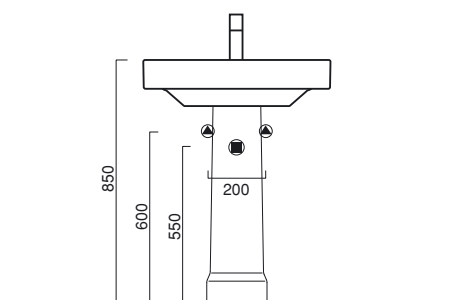

# 65

**ROMA 65**

lavabo | washbasin | waschtisch

**cod. 65RO**

**cod. 65ROD**

Lavabo installabile sospeso, a semi-nacasso o su colonna, disponibile anche nella versione con decoro. Predisposto per rubinetteria monoforo, triforo o da parete. È integrabile con un portasciugamani frontale.

Washbasin for wall hung, semi inset or pedestal mounted installation. Also available in decorated version. 0, 1 or 3 tapholes. Front towel-rail is available.

Waschbecken Wandhängend, als Halbeinbau oder auf Standsäule installierbar. Auch mit Dekor lieferbar.  
1 Hahnloch, 3 vorgestochene Hahnlöcher für Standarmaturen sowie Wandarmaturen verwendbar. Mit einem Fronthandtuchhalter.

CORO

photo ■ 2D dwg ■

3D dwg ■