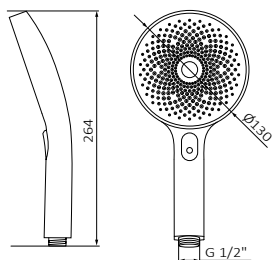

 Хром

	Артикул	Цена
	08912000	34,00 €

Intimixer полотенцедержатель

Подходит для всего модельного ряда Intimixer
Левое или правое положение
Латунь

 Хром

	Артикул	Цена
	08910000	26,00 €

Шланг гигиенического душа Silver 120 см

 Хром

	Артикул	Цена
	08951000	20,00 €

Шланг гигиенического душа металлический 120 см

 Хром

	Артикул	Цена
	08952000	12,00 €

Ручной душ Ван

Система защиты от кальция
 Быстрая очистка во избежание засорения
 Регулируемое соединение F 1/2"
 Материал: ABS
 Функции: 3
 Выход воды: D.130