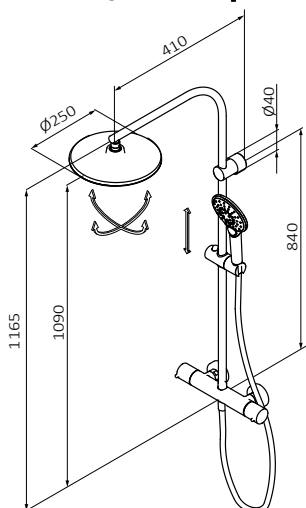

Male Душ с термостатом и фиксированной колонной XL

Фиксированная колонна XL

Технология GRB Live, постоянная температура
Подходит для всех видов горячего водоснабжения
Без минимального давления и без калибровки
Антикальциевый и самокалибрующийся металлический картридж, сертифицированный Aenog
Предохранительная кнопка на 38°C
Дивертор с регулировкой потока слева
Регулируемый держатель ручной лейки
Оптимизация высоты между выпуском душевой лейки и максимальной высотой колонны

**ДОСТУПЕН ДЛЯ ЗАКАЗА ДО ИСЧЕРПАНИЯ
СКЛАДСКИХ ОСТАТКОВ**

АКСЕССУАРЫ:
Душевая лейка Ø250 мм хром ABS
Winner ручной душ 3F хром ABS
Душевой шланг Silver 170 см хром ПВХ

Хром

И	Артикул	Цена
ТТXL	4742547OXL	558,00 €