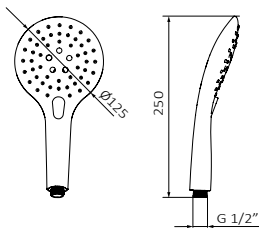

EterNice Чёрный металл PVD

Артикул Цена
 05534192 72,00 €

EterNice Состаренное золото PVD

Артикул Цена
 05534188 72,00 €

Ручной душ Winner

Изменение положения с помощью кнопки
 Система защиты от кальция
 Быстрая очистка во избежание засорения
 Регулируемое соединение F 1/2"
 Материал: ABS
 Функции: 3
 Выход воды: D.125 мм