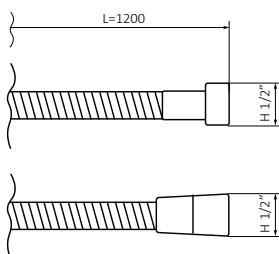

Шланг гигиенического душа металлический 120 см

Хром

	Артикул	Цена
	08952000	12,00 €