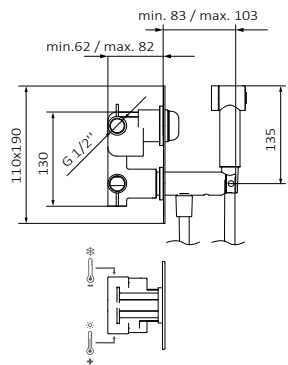

Intimixer с термостатом

Технология GRB Live, постоянная температура.
Подходит для всех систем горячего водоснабжения
Без минимального давления и без калибровки
Антикальцевый и самокалибрующийся металлический картридж, сертифицированный Aepor
Система перекрытия воды для обслуживания
Легкодоступные фильтры и обратные клапаны
Международный патент на систему, предотвращающую затопление
Встроенная система
Расход ограничен 4 л/мин
Дополнительный полотенцесушитель

Хром

Артикул Цена

КОМПЛЕКТ 08316320 460,00 €

Ручной душ Fresh для Intimixer 1F хром ABS
Душевой шланг Silver 120 см хром ПВХ