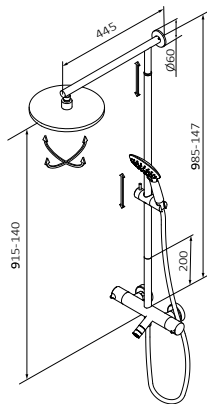

Male Телескопическая колонна для ванны с термостатом

Телескопическая колонна

Удлинение 200 мм в нижней части
GRB Live Technology, постоянная температура.
Подходит для всех видов горячего водоснабжения
Без минимального давления и без калибровки
Антикальциевый и самокалибрующийся металлический картридж, сертифицированный компанией Aenog
Предохранительная кнопка на 38°C
Дивертор с регулировкой потока слева
Регулируемый держатель ручной лейки
Регулируемая настенная опорная стойка, позволяющая скрыть любые существующие отверстия в стене или плитке
Регулируемая высота колонны, оптимизированная до максимума (985-1470 мм)
Возможна фиксация к стене на клей