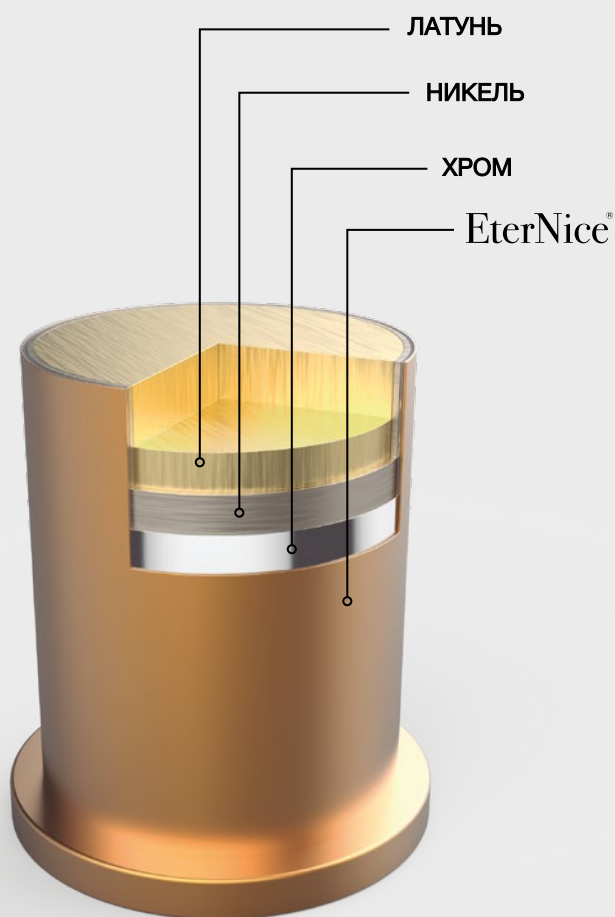

Мы бросаем вызов времени с помощью цветного покрытия PVD. Метод, который позволяет создавать уникальные, красивые и долговечные оттенки, навсегда закрепляя цвет на поверхности изделия.

EterNice®

Очень прочная поверхность