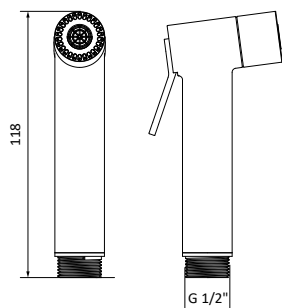

Металлические ручные лейки для Intimixer

Система защиты от кальция.
Быстрая очистка во избежание засорения
Регулируемое соединение F 1/2"
Материал: Латунь
Функции: 2

Хром

	Артикул	Цена
	05294100	33,00 €

Чёрный матовый

	Артикул	Цена
	05294122	50,00 €

EterNice Нержавеющая сталь PVD

	Артикул	Цена
	05294 193	63,00 €

EterNice Медь PVD

	Артикул	Цена
	05294155	63,00 €

EterNice Чёрный металл PVD

	Артикул	Цена
	05294192	63,00 €

EterNice Состаренное золото PVD

	Артикул	Цена
	05294188	63,00 €