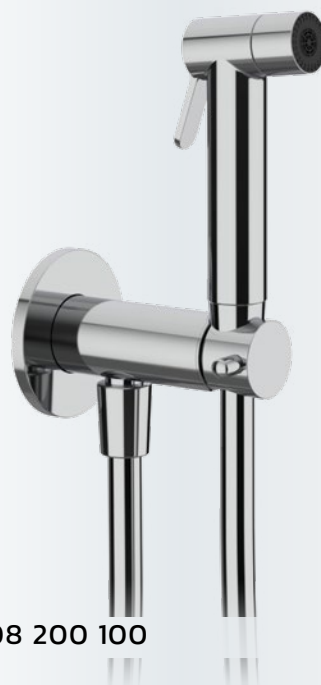

Встраиваемые смесители: внутренние и внешние части

Серия Intimixer

Прогрессивные

Мы адаптируем прогрессивные Intimixers с помощью универсальной встроенной технологии, позволяющей заказывать внутренние и внешние детали отдельно, что упрощает установку.

CODE: 78 300 250

CODE: 08 200 100

Душ с термостатом и телескопической колонной

Телескопическая колонна

GRB Live Technology, постоянная температура.
 Подходит для всех видов горячего водоснабжения
 Без минимального давления и без калибровки
 Антикальциевый и самокалибрующийся металлический картридж, сертифицированный компанией Aenog
 Предохранительная кнопка на 38°C
 Дивертор с регулировкой потока слева
 Регулируемый держатель ручной лейки
 Регулируемая настенная опорная стойка, позволяющая скрыть любые существующие отверстия в стене или плитке
 Регулируемая высота колонны, оптимизированная до максимума (985-1470 мм)
 Возможна фиксация к стене на клей