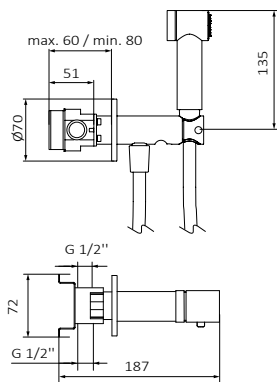

Intimixer прогрессивный с пластиковой лейкой Fresh

Международный патент на систему, предотвращающую потоп
Встроенная система
Ограниченный расход 4 л/мин
Прогрессивный контроль температуры
Горячая и холодная вода
Заменяемость 100%
Постоянный комфортный расход
Отключение в вертикальном положении
Переключение между холодной и смешанной водой
Держатель с пластиковой вставкой, защищающей коническое покрытие шлангов
Дополнительный полотенцесушитель

Хром