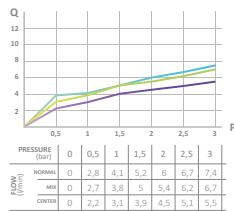

EterNice Чёрный металл PVD

Артикул Цена
 05534192 72,00 €

EterNice Состаренное золото PVD

Артикул Цена
 05534188 72,00 €

Ручной душ Winner

Изменение положения с помощью кнопки
 Система защиты от кальция
 Быстрая очистка во избежание засорения
 Регулируемое соединение F 1/2"
 Материал: ABS
 Функции: 3
 Выход воды: D.125 мм