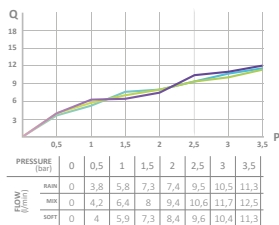

 Хром

	Артикул	Цена
	08951000	20,00 €

Шланг гигиенического душа металлический 120 см

 Хром

	Артикул	Цена
	08952000	12,00 €

Ручной душ Ван

Система защиты от кальция
 Быстрая очистка во избежание засорения
 Регулируемое соединение F 1/2"
 Материал: ABS
 Функции: 3
 Выход воды: D.130