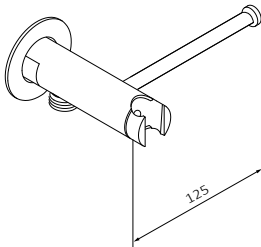

 Хром

	Артикул	Цена
	08912000	34,00 €

Intimixer полотенцедержатель

Подходит для всего модельного ряда Intimixer
Левое или правое положение
Латунь

 Хром

	Артикул	Цена
	08910000	26,00 €

Шланг гигиенического душа Silver 120 см