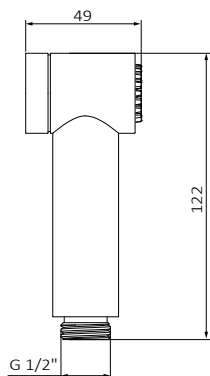

Пластиковая ручная лейка Fresh для Intimixer

Система защиты от кальция.
Быстрая очистка во избежание образования засоров
Материал: ABS
Функции: 1

Хром