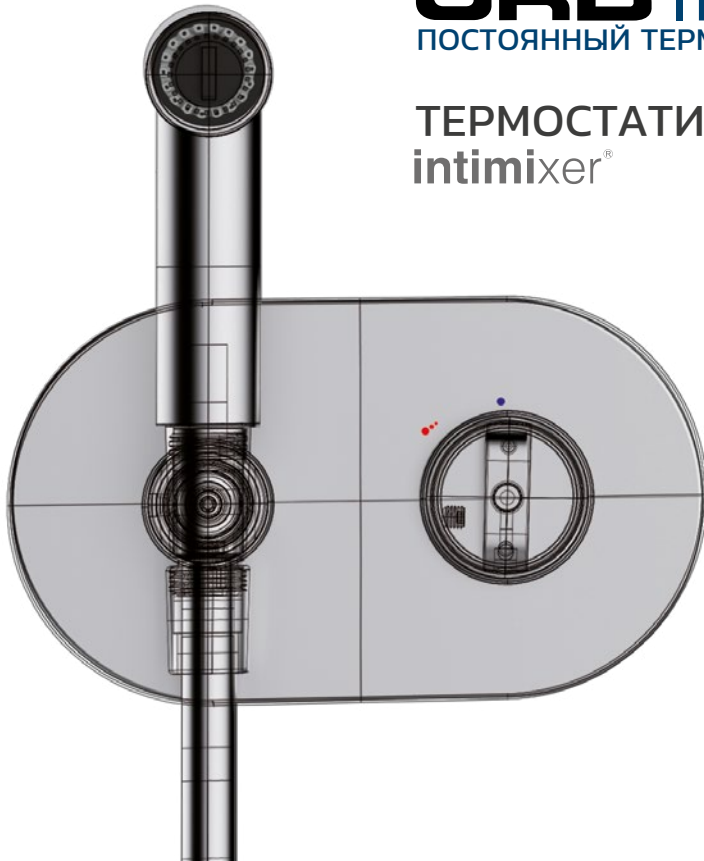

EterNice Состаренное золото PVD

	Артикул	Цена
	05294188	63,00 €

intimixer[®]

ТЕРМОСТАТ

GRB live[®]
ПОСТОЯННЫЙ ТЕРМОСТАТ

ТЕРМОСТАТИЧЕСКИЙ
intimixer[®]

автокалибровка

предотвращение
затопления

полотенце-
держатель

прогрессивная
регулировка
потока

горячая и холодная вода

Intimixer с термостатом

Технология GRB Live, постоянная температура.
Подходит для всех систем горячего водоснабжения
Без минимального давления и без калибровки
Антикальцевый и самокалибрующийся металлический картридж, сертифицированный Aepor
Система перекрытия воды для обслуживания
Легкодоступные фильтры и обратные клапаны
Международный патент на систему, предотвращающую затопление
Встроенная система
Расход ограничен 4 л/мин
Дополнительный полотенцесушитель