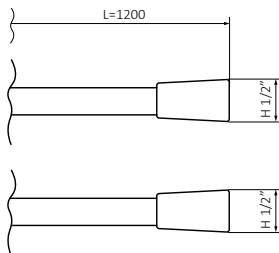

 Хром

	Артикул	Цена
	08912000	34,00 €

Intimixer полотенцедержатель

Подходит для всего модельного ряда Intimixer
Левое или правое положение
Латунь

 Хром

	Артикул	Цена
	08910000	26,00 €

Шланг гигиенического душа Silver 120 см