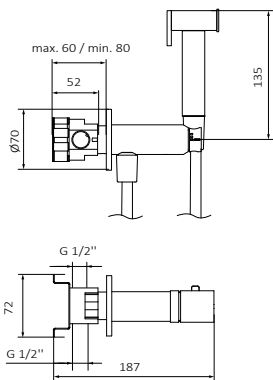

Intimixer прогрессивный с металлической лейкой с 2-мя режимами

Международный патент на систему, предотвращающую потоп
Встроенная система
Ограниченный расход 4 л/мин
Прогрессивный контроль температуры
Горячая и холодная вода
Заменяемость 100%
Постоянный комфортный расход
Отключение в вертикальном положении
Переключение между холодной и смешанной водой
Держатель с пластиковой вставкой, защищающей коническое покрытие шлангов
Дополнительный полотенцесушитель

Хром

Чёрный матовый