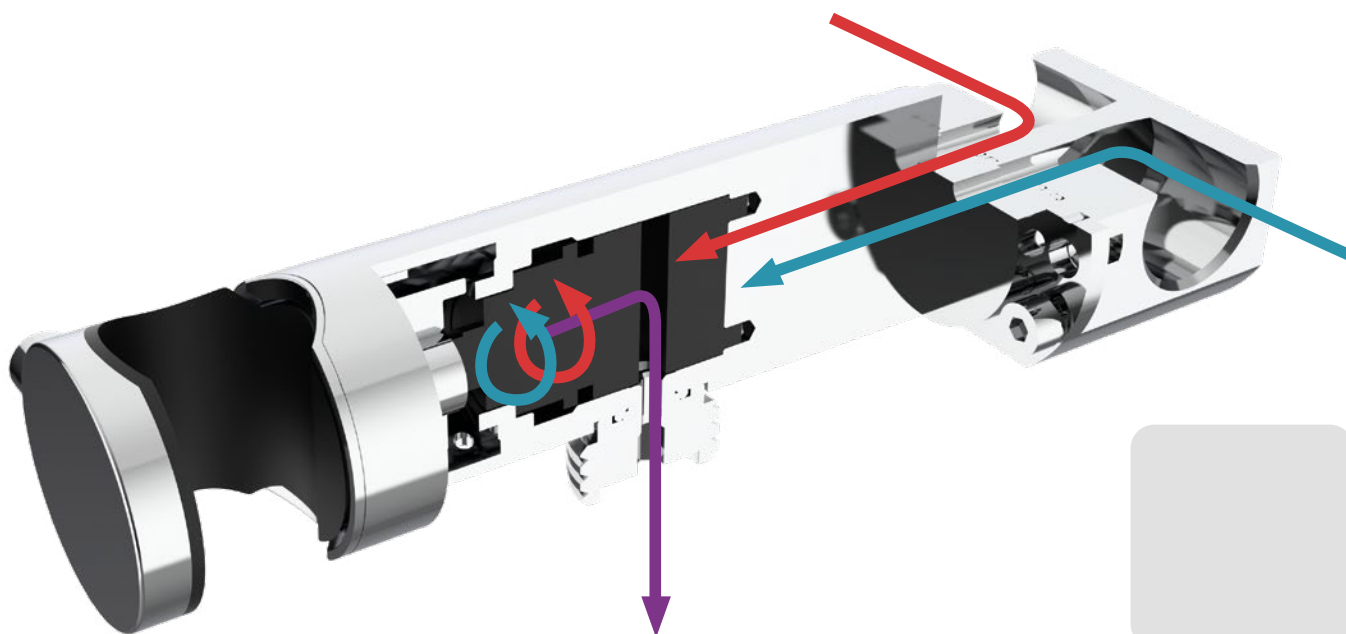

РЕЖИМ РАБОТЫ

Хотите узнать,
как это работает?

Intimixer прогрессивный с пластиковой лейкой Fresh

Международный патент на систему, предотвращающую потоп
 Встроенная система
 Ограниченный расход 4 л/мин
 Прогрессивный контроль температуры
 Горячая и холодная вода
 Заменяемость 100%
 Постоянный комфортный расход
 Отключение в вертикальном положении
 Переключение между холодной и смешанной водой
 Держатель с пластиковой вставкой, защищающей коническое покрытие шлангов
 Дополнительный полотенцесушитель