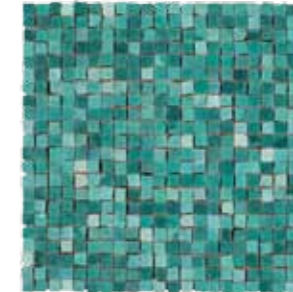

Canepa S / CM 18
4x20 - 1 5/8"x8"
018

CM 23 / Giallo
20x20 - 8"x8"
056

AEG / CM 23
041

Canepa S / CM 23
4x20 - 1 5/8"x8"
018

CM 24 / Acquamarina
20x20 - 8"x8"
056

AEG / CM 24
041

Canepa S / CM 24
4x20 - 1 5/8"x8"
018

CM 25 / Blu
20x20 - 8"x8"
056

AEG / CM 25
041

Canepa S / CM 25
4x20 - 1 5/8"x8"
018

Signorie Mix
30x30 - 12"x12"
086

Glamour Ocra
30x30 - 12"x12"
162

Glamour Mare
30x30 - 12"x12"
162

Glamour Blu
30x30 - 12"x12"
162