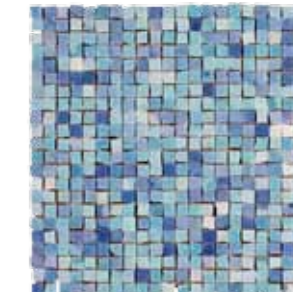

Canepa S / CM 18
4x20 - 1 5/8"x8"
018

CM 23 / Giallo
20x20 - 8"x8"
056

AEG / CM 23
041

Canepa S / CM 23
4x20 - 1 5/8"x8"
018

CM 24 / Acquamarina
20x20 - 8"x8"
056

AEG / CM 24
041

Canepa S / CM 24
4x20 - 1 5/8"x8"
018

CM 25 / Blu
20x20 - 8"x8"
056

AEG / CM 25
041

Canepa S / CM 25
4x20 - 1 5/8"x8"
018

Signorie Mix
30x30 - 12"x12"
086

Glamour Ocra
30x30 - 12"x12"
162

Glamour Mare
30x30 - 12"x12"
162

Glamour Blu
30x30 - 12"x12"
162