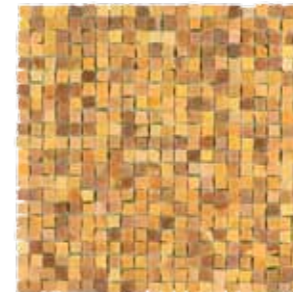

CM 25 / Blu
20x20 - 8"x8"
056

AEG / CM 25
041

Canepa S / CM 25
4x20 - 1 5/8"x8"
018

Signorie Mix
30x30 - 12"x12"
086

Glamour Ocra
30x30 - 12"x12"
162

Glamour Mare
30x30 - 12"x12"
162

Glamour Blu
30x30 - 12"x12"
162