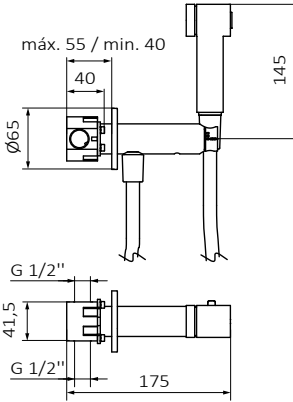

FRESH PROGRESSIVE INTIMIXER (08 225 100)

€ 201