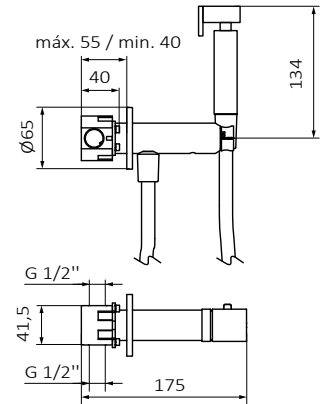

BRASS PROGRESSIVE INTIMIXER (08 229 100)

€ 201

- › Запатентованная система антипотоп
- › Поток ограничен 4 л/мин
- › Прогрессивный контроль температуры
- › Горячая и холодная вода
- › Постоянный комфортный поток
- › 100% заменяемость
- › Выключение в вертикальном положении
- › Ручная лейка BRASS (металл)
- › Опциональный держатель
- › Шланг 125 см

Сделано в Испании

БЕЗОПАСНЫЙ ПРОДУКТ

В случае отключения холодной воды, картриджи GRB LIVE отключают горячую воду во избежание ошпаривания.

РАБОТА ПРИ НИЗКОМ ДАВЛЕНИИ

Система нормально функционировать даже при низком давлении в системе - всего 0,4 Бар.

САМОКАЛИБРОВКА

Картриджи не нуждаются в повторной калибровке.

ЭКОЛОГИЧНОСТЬ

Экономия воды составляет от 30% до 45%.

ЗАЩИТА ОТ ИЗВЕСТИ

Картриджи прекрасно защищены от образования известковых отложений и не нуждаются в установке дополнительных фильтров.

ВЕРТИКАЛЬНАЯ
КОРРЕКЦИЯ

› П держатель 125 мм

€ 9

АНТИПОТОП

ОПЦИОНАЛЬНЫЙ
БУМАГОДЕРЖАТЕЛЬ

› войной п держатель 250 мм

€ 14

КОНТРОЛЬ МАКСИ-
МАЛЬНОГО ПОТОКА

ГОРЯЧАЯ И ХОЛОДНАЯ
ВОДА