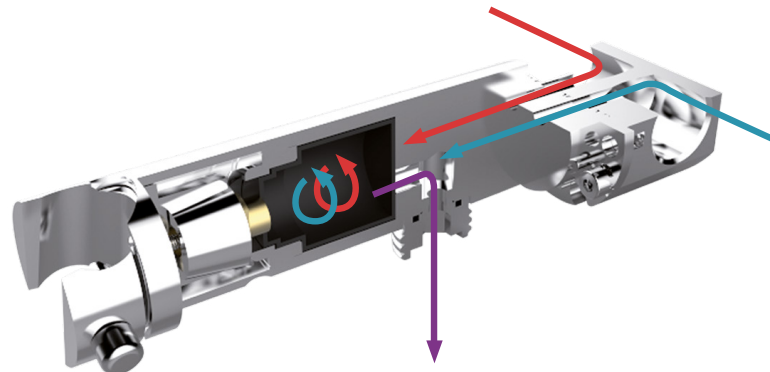

VERTICAL THERMOSTATIC INTIMIXER (08 316 320)

€ 337

- › Запатентованная система антипотоп
- › Технология GRB Live - постоянная t°
- › Не требуется калибровка
- › Противоизвестковый картридж
- › Защита от ожогов
- › Перекрытие воды для обслуживания
- › Легко доступные фильтры
- › Поток ограничен 4 л/мин
- › Ручная лейка FRESH (пластиковая)
- › Опциональный держатель
- › Шланг 125 см

САМОКАЛИБРОВКА

Картриджи не нуждаются в повторной калибровке.

ЭКОЛОГИЧНОСТЬ

Экономия воды составляет от 30% до 45%.

ЗАЩИТА ОТ ИЗВЕСТИ

Картриджи прекрасно защищены от образования известковых отложений и не нуждаются в установке дополнительных фильтров.

ВЕРТИКАЛЬНАЯ
КОРРЕКЦИЯ

› П держатель 125 мм

€ 9

АНТИПОТОП

ОПЦИОНАЛЬНЫЙ
БУМАГОДЕРЖАТЕЛЬ

› войной п держатель 250 мм

€ 14

КОНТРОЛЬ МАКСИ-
МАЛЬНОГО ПОТОКА

ГОРЯЧАЯ И ХОЛОДНАЯ
ВОДА

intimixer
PROGRESSIVE

ИНТЕЛЛЕКТУАЛЬНЫЕ СМЕСИТЕЛИ
ПРЕДТВРАЩАЮЩИЕ ПОТОП

ПРОГРЕССИВНЫЙ ТЕМПЕРАТУРНЫЙ КОНТРОЛЬ