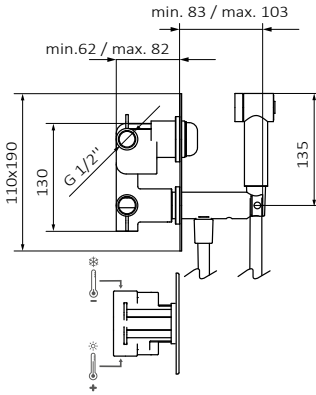

VERTICAL THERMOSTATIC INTIMIXER (08 316 320)

€ 337

- › Запатентованная система антипотоп
- › Технология GRB Live - постоянная t°
- › Не требуется калибровка
- › Противоизвестковый картридж
- › Защита от ожогов
- › Перекрытие воды для обслуживания
- › Легко доступные фильтры
- › Поток ограничен 4 л/мин
- › Ручная лейка FRESH (пластиковая)
- › Опциональный держатель
- › Шланг 125 см