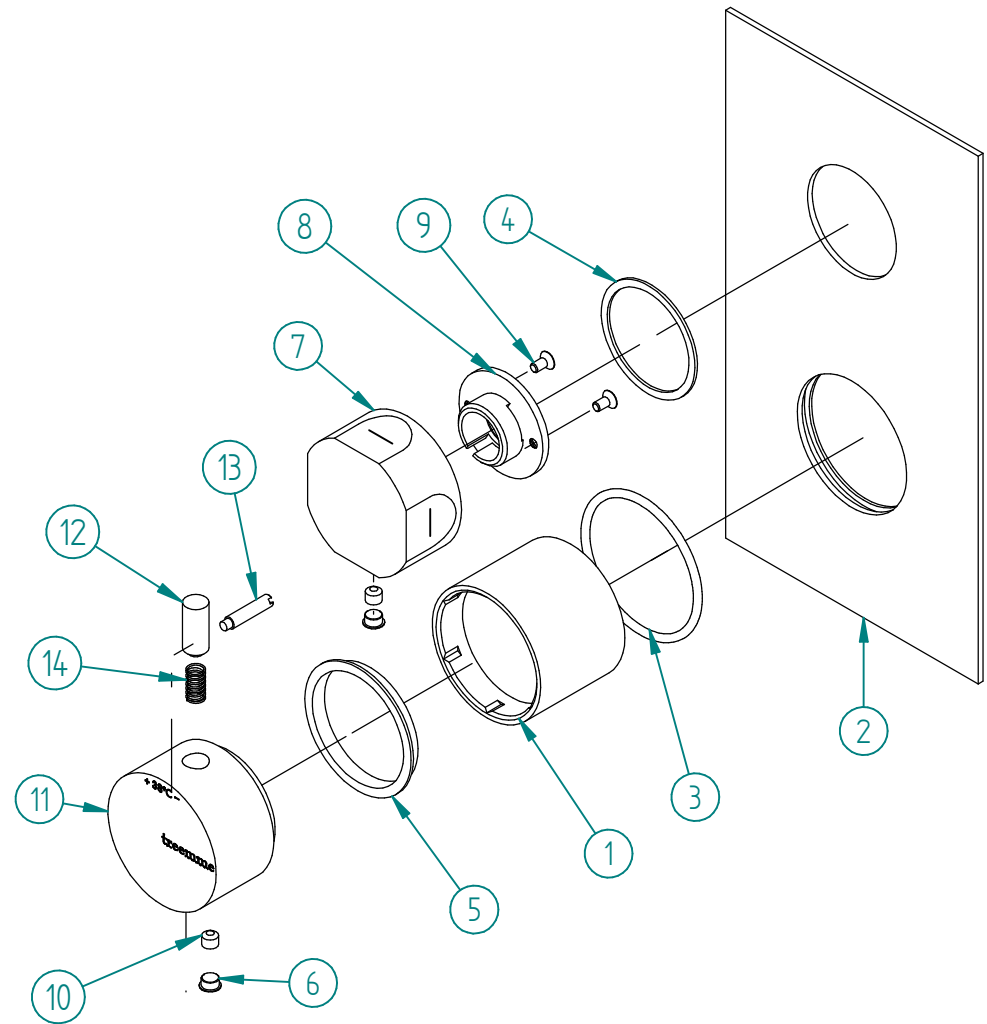

Pos.	Code	Qt.	Description	Finitura
1	RYIT7287CC08	1	BICCHIERE PER CORPO TERMOSTATICO	Brass - CW617N
2	RZIT7546CC18	1	PIASTRA L105 TERMOSTATICO INCASSO 1 VIA	Acciaio inossidabile, 316
3	RTGO476ZZ	1	O-RING IN NBR 75 SHORE D.INT.=44,12 D.CORDA=2,62	NBR 70
4	RZIT7287ZZ24	1	GUARNIZIONE DE39XDI34XS1	Teflon
5	RTGS110ZZ	1	GUARNIZIONE IN TEFLON 44,2X37,9X5 SEZ. A L	Teflon
6	RTTA125RR	2	TAPPINO IN SILICONE Ø5,3	Silicone
7	RYIT3C87CC24	1	MANIGLIA COMANDO APPIA THERMO 180°	Brass - CW617 N
8	RYIT7287NI20	1	INSERTO PER MANIGLIA	Brass - CW617N
9	RTVI196II	2	VITE INOX M3X6 TSPEI	Stainless Steel A2
10	RTVI200ZZ	2	GRANO PUNTA A COPPA INOX A2 STEI COPPA M5X4 UNI-5929 DIN-916 ISO-4029	INOX A2 - Viti
11	RYIT7287CC22	1	MANIGLIA REGOLAZIONE TEMPERATURA CON MARCHIO	Brass - CW617N
12	RYIT7568CC04	1	LEVA DI SGANCIO MANIGLIA TEMPERATURA	Brass - CW617N
13	RYIT7287ZZ23	1	PERNO DI BLOCCO/SGANCIO MANIGLIA	Brass - CW617N
14	RTML103ZZ	1	MOLLA INOX FILO D=0,5 CILINDR .D.I.4, 7 D.E.5,7 L.10 PASSO=1,5	Stainless Steel A2

00	07/06/2023	Emissione	MC	MC	-	-
Rev.	Data Date	Descrizione Description	Progettato Designed	Disegnato Drawn	Contr. Checked	Appr. Approved
DESCRIZIONE / DESCRIPTION PARTI ESTERNE THERMO 1CMD APPIA						
CODICE ARTICOLO / ITEM CODE RWIT3C87CCA0			treemme RUBINETTERIE		Via E. Mattei, 10 53041 Asiano (SI) ITALY Tel. 0577/718293 - Fax 0577/719350 www.rubinetterie3m.it	
PESO PARZIALE / PARTIAL WEIGHT 0,000 kg						
Le informazioni contenute nel disegno sono riservate. La diffusione, distribuzione e/o copiatura del documento o parte di esso da parte di qualsiasi soggetto è proibita, sia ai sensi dell'art. 616 c.p., che ai sensi del D.Lgs. n. 196/2003. Information contained in this drawing are reserved. Any diffusion, distribution and/or copy of complete or part of this document by anyone is prohibited, according to art. 616 c.p., D.Lgs. n. 196/2003.						