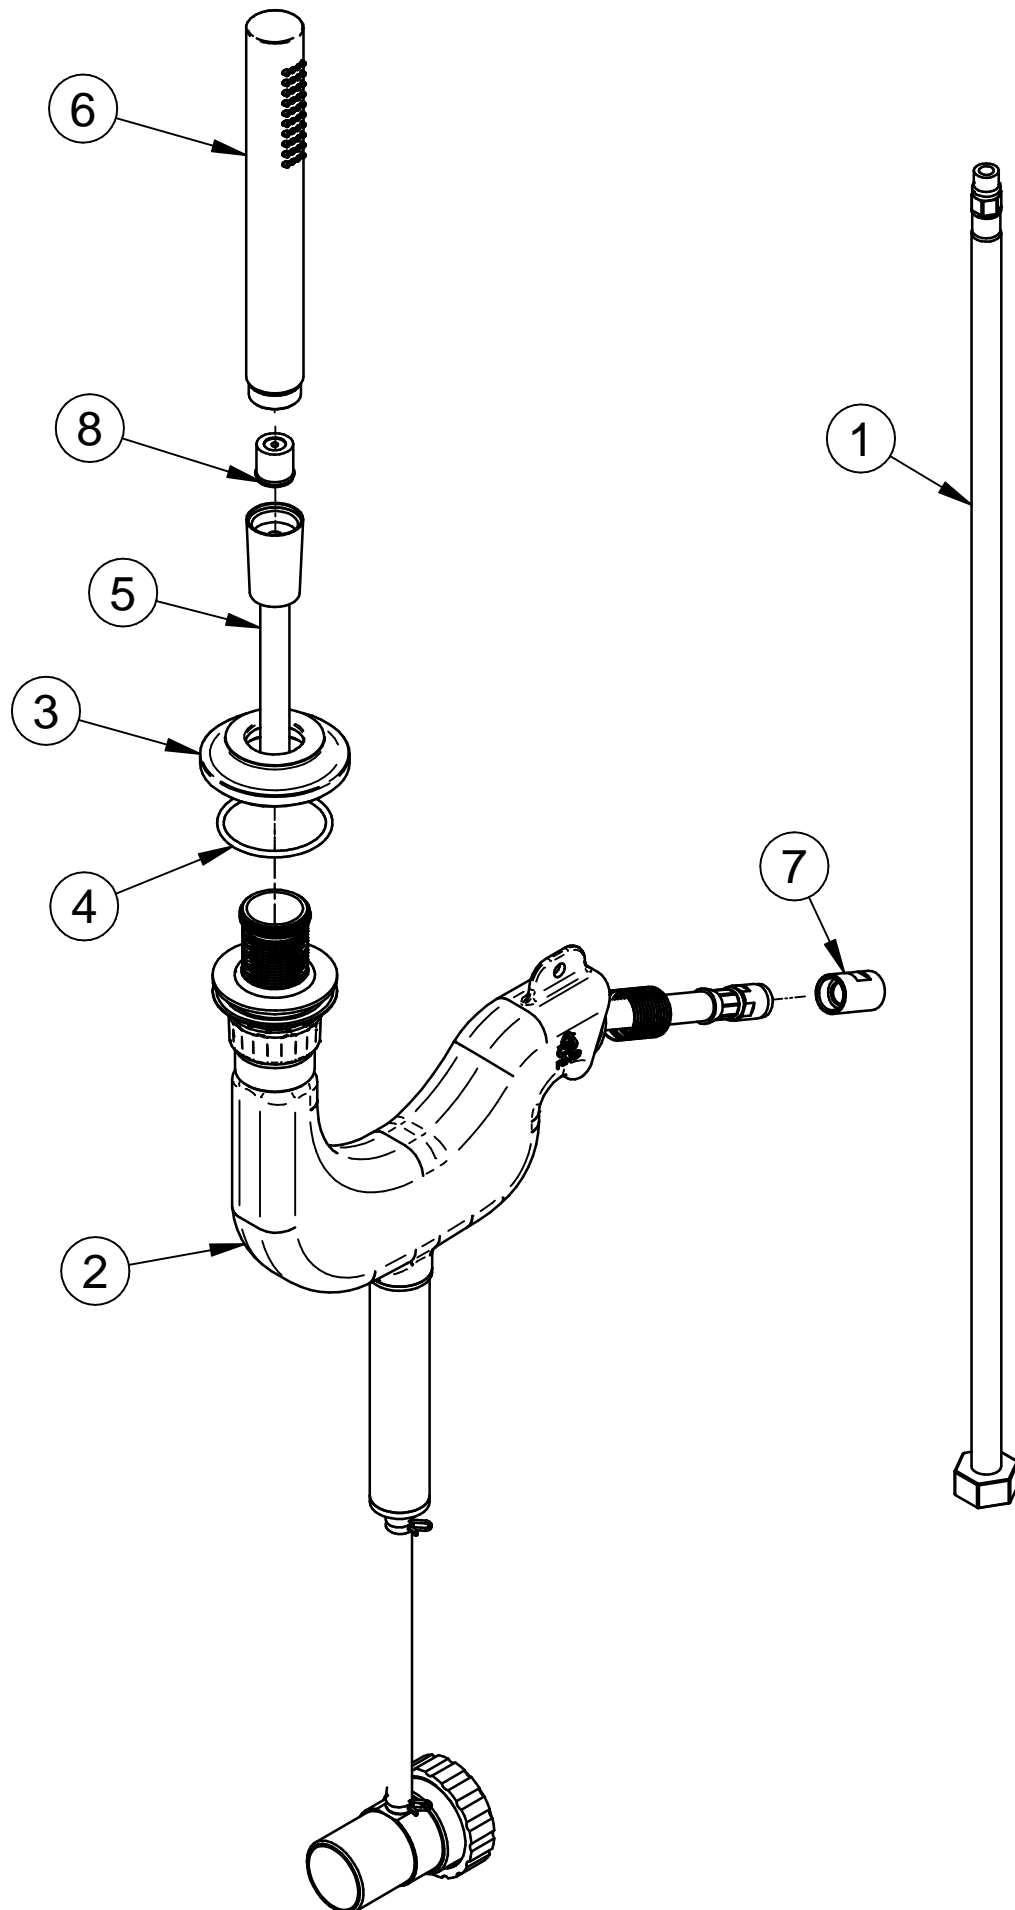

Pos.	Code	Qt.	Description	Material
1	RTFL397ZZ	1	FLEX INOX L.= 600 MM - M10X1 - CALOTTA G1/2" TRECCIA DN8	
2	RTBS110ZZ	1	KIT COMPLETO X SCARICO SGOCCIOLATORE ESTRAIBILE S/PLACCA	
3	RYIT2C68CC10	1	PLACCHETTA ESTERNA Ø60 PER ESTRAIBILE RTBS110	Brass - CW617N
4	RTGO530ZZ	1	O-RING IN NBR 70 SHORE D.INT.=40,94 D.CORDA=2,62 NESSUNA FINITURA	NBR
5	RTFL517CC	1	FLESSIBILE Ø12x1,5M - TRECCIA NYLON GRIGIO CALOTTE CROMATE CC1/2" - M14X1	
6	RTDO160CC	1	DOCETTA ANTICALCARE CROMO	Brass - CW617N
7	RYIT2768CC08	1	ADATTATORE FLEX DEVIATORE - FLEX ESTRAIBILE	Brass - CW617N
8	RTVA138ZZ	1	VALVOLA DI NON RITORNO CON LIMITATORE DI PORTATA D15 8L/MIN	Nylon, uso generico

00	19/04/2023	Emissione	MD	MD	-	-
Rev.	Data	Descrizione	Progettato	Disegnato	Contr.	Appr.
DESCRIZIONE DOCETTA ESTRAIBILE BORDO VASCA - AURELIA - CROMO			MATERIALE		SCALA 1:3,03	
Quote senza indicazione di tolleranza: classe di precisione ISO 2768-fH			SPECIFICA FINITURA		PESO 0,000 kg	
Grado rugosità generale superfici lavorate $\sqrt{\quad}$			RUBINETTERIE treemme Via E. Mattei, 10 53041 Asciano (SI) ITALY Tel. 0577/718293		DISEGNO	
Angoli abbattuti					RWIT2C68CC05	
Smussi imbocco filettature secondo UNI ISO 228/2						