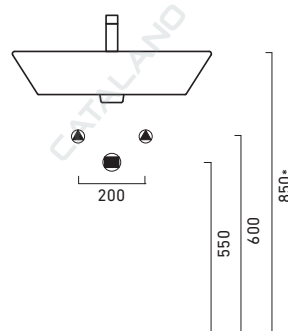

PROIEZIONI 60

CATALANO
THE ESSENCE OF CERAMICS

cod. 160PR00

Installazione sospesa o ad appoggio.
Suitable for wall-hung or sit on installation.
Als wand- oder aufsatzwaschtisch
installierbar.

EN 14688 – CL20

5P60PR00
Portasciugamani in alluminio cromato.
Towel-rail made in chrome aluminium.
Handtuchhalter aus verchromtem
aluminium.

1COPR00
Colonna in ceramica.
Ceramic pedestal.
Keramikstandsäule.

* COLONNA - PEDESTA - SÄULE - COLONNE 830