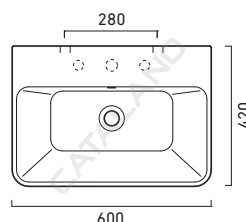

PROIEZIONI 60

CATALANO
THE ESSENCE OF CERAMICS

cod. 160PR00

Installazione sospesa o ad appoggio.
Suitable for wall-hung or sit on installation.
Als wand- oder aufsatzwaschtisch
installierbar.

EN 14688 – CL20

5P60PR00
Portasciugamani in alluminio cromato.
Towel-rail made in chrome aluminium.
Handtuchhalter aus verchromtem
aluminium.

1COPR00
Colonna in ceramica.
Ceramic pedestal.
Keramikstandsäule.

* COLONNA - PEDESTA - SÄULE - COLONNE 830