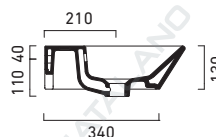

PROIEZIONI 60

CATALANO
THE ESSENCE OF CERAMICS

cod. 160PR00

Installazione sospesa o ad appoggio.
Suitable for wall-hung or sit on installation.
Als wand- oder aufsatzwaschtisch
installierbar.

EN 14688 – CL20

5P60PR00
Portasciugamani in alluminio cromato.
Towel-rail made in chrome aluminium.
Handtuchhalter aus verchromtem
aluminium.

1COPR00
Colonna in ceramica.
Ceramic pedestal.
Keramikstandsäule.

* COLONNA - PEDESTA - SÄULE - COLONNE 830