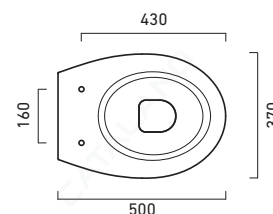

NEW LIGHT 50

CATALANO
THE ESSENCE OF CERAMICS

cod. 1BILI00

Bidet monoforo.
Single-hole bidet.
Einloch-Bidet.

EN 14528 – CL20

cod. 1VPLI00

Wc scarico parete, convertibile a terra
tramite curva tecnica. Scarico 4,5 lt.
Horizontal outlet wc, convertible to floor
outlet with a pipe elbow. 4,5 lt.
WC mit Wandabfluss, durch Kurventechnik
auf Bodenabfluss umrüstbar
Wasserspülmenge 4,5 l.

EN 997 – CL1 – 5/4 + CL2

5V50STF000

Sedile soft-close in resina inalterabile.
Soft-close Seat-cover made of unalterable
resin.

WC-Sitz SoftClose aus beständigem Harz.

5LIST000

Sedile in resina inalterabile.
Seat-cover made of unalterable resin.
WC-Sitz aus beständigem Harz.