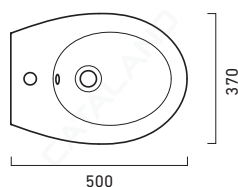

NEW LIGHT 50

CATALANO
THE ESSENCE OF CERAMICS

cod. 1BILI00

Bidet monoforo.
Single-hole bidet.
Einloch-Bidet.

EN 14528 – CL20

cod. 1VPLI00

Wc scarico parete, convertibile a terra
tramite curva tecnica. Scarico 4,5 lt.
Horizontal outlet wc, convertible to floor
outlet with a pipe elbow. 4,5 lt.
WC mit Wandabfluss, durch Kurventechnik
auf Bodenabfluss umrüstbar
Wasserspülmenge 4,5 l.

EN 997 – CL1 – 5/4 + CL2

5V50STF000

Sedile soft-close in resina inalterabile.
Soft-close Seat-cover made of unalterable
resin.

WC-Sitz SoftClose aus beständigem Harz.

5LIST000

Sedile in resina inalterabile.
Seat-cover made of unalterable resin.
WC-Sitz aus beständigem Harz.