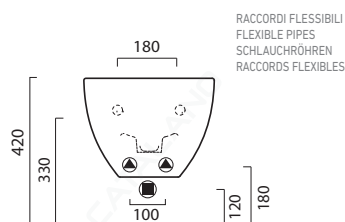

NEW LIGHT 52

cod. 1BSLI00

Bidet sospeso monoforo.
Wall-hung single-hole bidet.
Einloch-Hängebidet.

EN 14528 - CL20

cod. 1VSLI00

Wc sospeso 4,5 lt.
Wall-hung WC 4,5 lt flush.
Wand-wc. 4,5 Liter.

EN 997 - CL1 - 5/4 + CL2

5V50STF000

Sedile soft-close in resina inalterabile.
Soft-close Seat-cover made of unalterable resin.
WC-Sitz SoftClose aus beständigem Harz.

5LIST000

Sedile in resina inalterabile.
Seat-cover made of unalterable resin.
WC-Sitz aus beständigem Harz.

RACCORDI RIGIDI
RIGID PIPES
MESSINGRÖHREN
RACCORDS RIGIDES