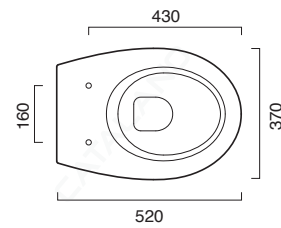

cod. 1BSLI00

Bidet sospeso monoforo.
Wall-hung single-hole bidet.
Einloch-Hängebidet.

EN 14528 - CL20