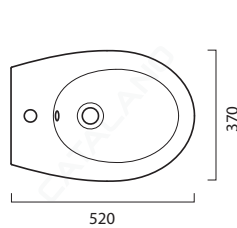

cod. 1BSLI00

Bidet sospeso monoforo.
Wall-hung single-hole bidet.
Einloch-Hängebidet.

EN 14528 - CL20