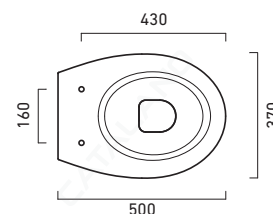

NEW LIGHT 50

CATALANO
THE ESSENCE OF CERAMICS

cod. 1BILI00

Bidet monoforo.
Single-hole bidet.
Einloch-Bidet.

EN 14528 – CL20

cod. 1VPLI00

Wc scarico parete, convertibile a terra
tramite curva tecnica. Scarico 4,5 lt.
Horizontal outlet wc, convertible to floor
outlet with a pipe elbow. 4,5 lt.
WC mit Wandabfluss, durch Kurventechnik
auf Bodenabfluss umrüstbar
Wasserspülmenge 4,5 l.

EN 997 – CL1 – 5/4 + CL2

5V50STF000

Sedile soft-close in resina inalterabile.
Soft-close Seat-cover made of unalterable
resin.

WC-Sitz SoftClose aus beständigem Harz.

5LIST000

Sedile in resina inalterabile.
Seat-cover made of unalterable resin.
WC-Sitz aus beständigem Harz.