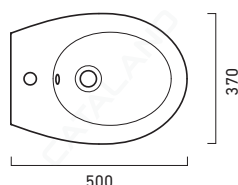

NEW LIGHT 50

CATALANO
THE ESSENCE OF CERAMICS

cod. 1BILI00

Bidet monoforo.
Single-hole bidet.
Einloch-Bidet.

EN 14528 – CL20

cod. 1VPLI00

Wc scarico parete, convertibile a terra
tramite curva tecnica. Scarico 4,5 lt.
Horizontal outlet wc, convertible to floor
outlet with a pipe elbow. 4,5 lt.
WC mit Wandabfluss, durch Kurventechnik
auf Bodenabfluss umrüstbar
Wasserspülmenge 4,5 l.

EN 997 – CL1 – 5/4 + CL2

5V50STF000

Sedile soft-close in resina inalterabile.
Soft-close Seat-cover made of unalterable
resin.

WC-Sitz SoftClose aus beständigem Harz.

5LIST000

Sedile in resina inalterabile.
Seat-cover made of unalterable resin.
WC-Sitz aus beständigem Harz.