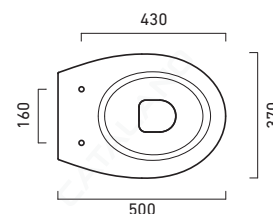

## cod. 1BILI00

Bidet monoforo.  
Single-hole bidet.  
Einloch-Bidet.

EN 14528 – CL20

## cod. 1VPLI00

Wc scarico parete, convertibile a terra  
tramite curva tecnica. Scarico 4,5 lt.  
Horizontal outlet wc, convertible to floor  
outlet with a pipe elbow. 4,5 lt.  
WC mit Wandabfluss, durch Kurventechnik  
auf Bodenabfluss umrüstbar  
Wasserspülmenge 4,5 l.