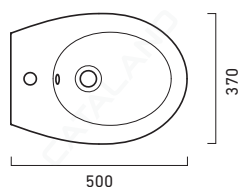

## cod. 1BILI00

Bidet monoforo.  
Single-hole bidet.  
Einloch-Bidet.

EN 14528 – CL20

## cod. 1VPLI00

Wc scarico parete, convertibile a terra  
tramite curva tecnica. Scarico 4,5 lt.  
Horizontal outlet wc, convertible to floor  
outlet with a pipe elbow. 4,5 lt.  
WC mit Wandabfluss, durch Kurventechnik  
auf Bodenabfluss umrüstbar  
Wasserspülmenge 4,5 l.