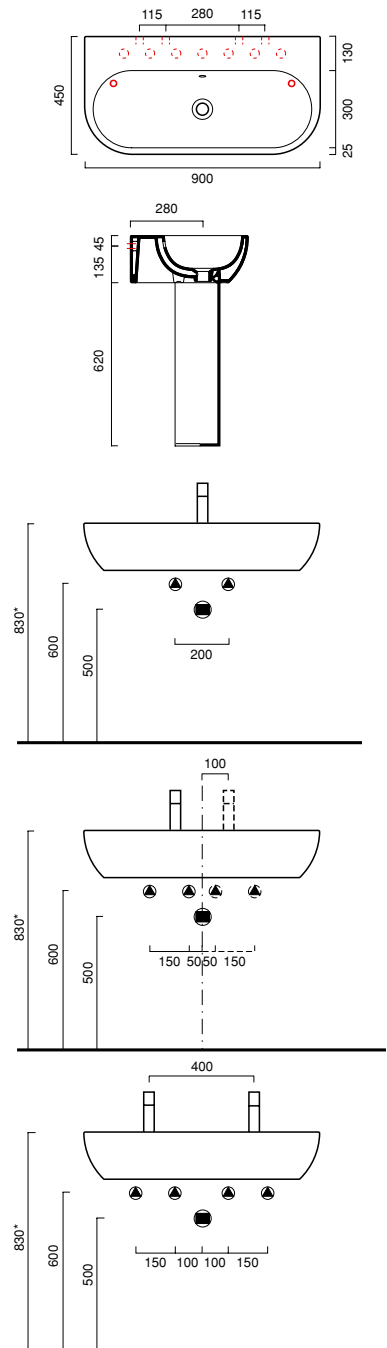

sistema **C3**

90

C3 90

lavabo | washbasin | waschtisch
cod. 901C3

Lavabo installabile sospeso e ad appoggio. Predisposto per 7 posizioni di rubinetteria su ceramica e per rubinetteria da parete. Integrabile con portasciugamani frontale in ottone cromato.

Washbasin can be installed wall-hung and laid on something. It is prearranged for 7 positions of taps on ceramic and for wall taps. It can be integrated with a frontal chrome brass towel rail.

Waschtisch Wandhängend oder Aufliegend installierbar. 7 vorgestochene Hahnlöcher für Standarmaturen auf Keramik sowie Wandarmaturen verwendbar. Ausstattbar mit Fronthandtuchhalter aus Messing verchromt.

- legend
- gallery
- 2D dwg
- 3D dwg

LARE - LATO

SZ65

PA901C3

SIFL

COSF

* COLONNA - PEDESTAL - STANDSÄULE 800