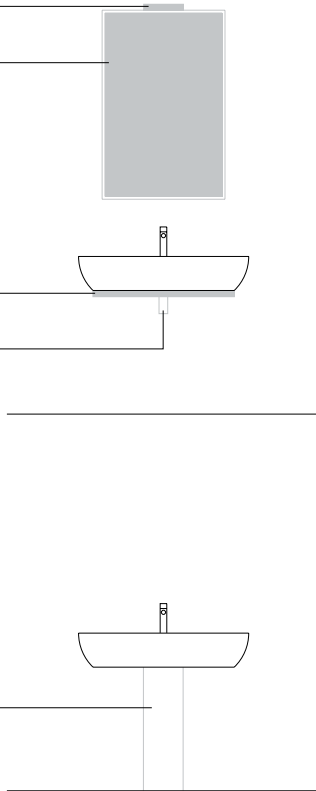

sistema **C3**

90

C3 90

lavabo | washbasin | waschtisch
cod. 901C3

Lavabo installabile sospeso e ad appoggio. Predisposto per 7 posizioni di rubinetteria su ceramica e per rubinetteria da parete. Integrabile con portasciugamani frontale in ottone cromato.

Washbasin can be installed wall-hung and laid on something. It is prearranged for 7 positions of taps on ceramic and for wall taps. It can be integrated with a frontal chrome brass towel rail.

Waschtisch Wandhängend oder Aufliegend installierbar. 7 vorgestochene Hahnlöcher für Standarmaturen auf Keramik sowie Wandarmaturen verwendbar. Ausstattbar mit Fronthandtuchhalter aus Messing verchromt.

- legend
- gallery
- 2D dwg
- 3D dwg

LARE - LATO

SZ65

PA901C3

SIFL

COSF

* COLONNA - PEDESTAL - STANDSÄULE 800