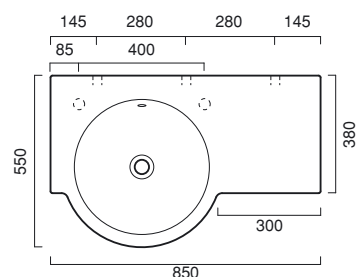

## 85

**C1 85 SX**

lavabo | washbasin | waschtisch  
**cod. 85SC1**

Lavabi con catino circolare sinistro o destro, predisposto per rubinetteria monoforo sinistra, destra o da parete. È integrabile con un portasciugamani laterale in alluminio cromato e da una struttura in alluminio cromato con ripiano in vetro extrachiaro retroverniciato bianco.

Washbasins with round right or left sink. 0 or 1 right/left taphole. Chromed aluminium lateral towel rail and chrome-brass support frame with extra-clear white glass shelf are available.

Waschbecken Wandhängend mit Becken links oder rechts und breiter Ablagefläche asymmetrisch. Einloch Standarmaturen links oder rechts vom Becken, Wandarmaturen. Zubehör: Schubfach aus Aluminium, seitliche Handtuchhalter und Gestell aus Messing verchromt mit Glasboden Unterseite Weiß lackiert.

LARE - LATO

SZ10

SIFL

PA85C1

ST85N

photo ■ 2D dwg ■

3D dwg ■