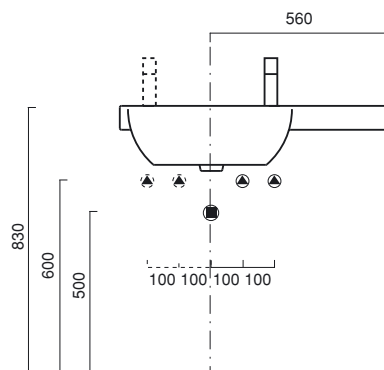

## 85

**C1 85 SX**

lavabo | washbasin | waschtisch  
**cod. 85SC1**

Lavabi con catino circolare sinistro o destro, predisposto per rubinetteria monoforo sinistra, destra o da parete. È integrabile con un portasciugamani laterale in alluminio cromato e da una struttura in alluminio cromato con ripiano in vetro extrachiaro retroverniciato bianco.

Washbasins with round right or left sink. 0 or 1 right/left taphole. Chromed aluminium lateral towel rail and chrome-brass support frame with extra-clear white glass shelf are available.

Waschbecken Wandhängend mit Becken links oder rechts und breiter Ablagefläche asymmetrisch. Einloch Standarmaturen links oder rechts vom Becken, Wandarmaturen. Zubehör: Schubfach aus Aluminium, seitliche Handtuchhalter und Gestell aus Messing verchromt mit Glasboden Unterseite Weiß lackiert.

LARE - LATO

SZ10

SIFL

PA85C1

ST85N

photo ■ 2D dwg ■

3D dwg ■