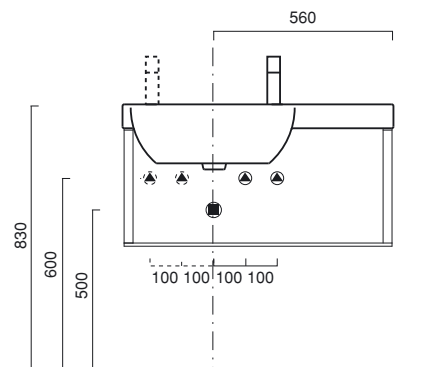

85

C1 85 SX

lavabo | washbasin | waschtisch
cod. 85SC1

C1 85 SX

struttura in ottone cromato con ripiano in vetro extrachiaro retroverniciato bianco per lavabo C1 85.

chrome-brass structure with extra-bright glass shelf, back-painted in white, suitable for C1 85 washbasin.

gestell aus messing verchromt mit ablage aus klarem glas, für waschtisch C1 85, rückseite weiß lackiert.

cod. ST85N

C1 85 SX

portasciugamani in ottone cromato per lavabo C1 85.

chrome-brass towel-rail for C1 85 washbasin.

handtuchhalter messing verchromt für waschtisch C1 85.

Cod. PA85C1

photo ■ 2D dwg ■
3D dwg ■