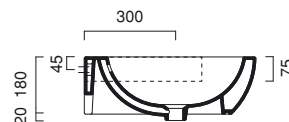

## 85

**C1 85 SX**

lavabo | washbasin | waschtisch  
**cod. 85SC1**

Lavabi con catino circolare sinistro o destro, predisposto per rubinetteria monoforo sinistra, destra o da parete. È integrabile con un portasciugamani laterale in alluminio cromato e da una struttura in alluminio cromato con ripiano in vetro extrachiaro retroverniciato bianco.

LARE - LATO

SZ10

SIFL

PA85C1

ST85N

photo ■ 2D dwg ■

3D dwg ■