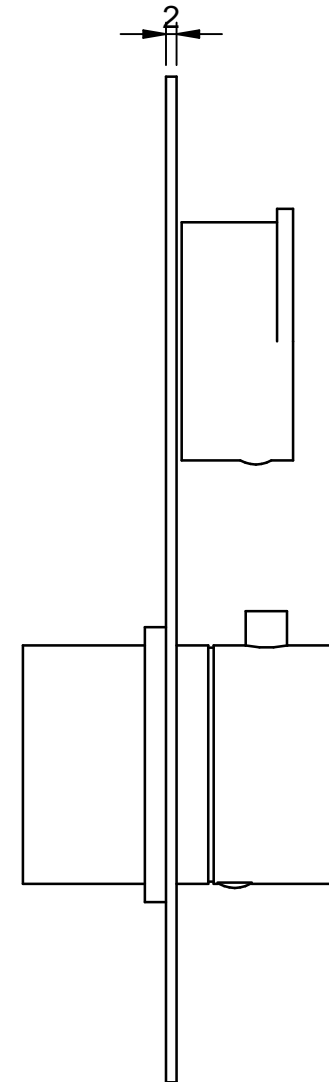

EXTERNAL PARTS

CODE ART. RWIT7287CC42_I01

RUBINETTERIE
treemme