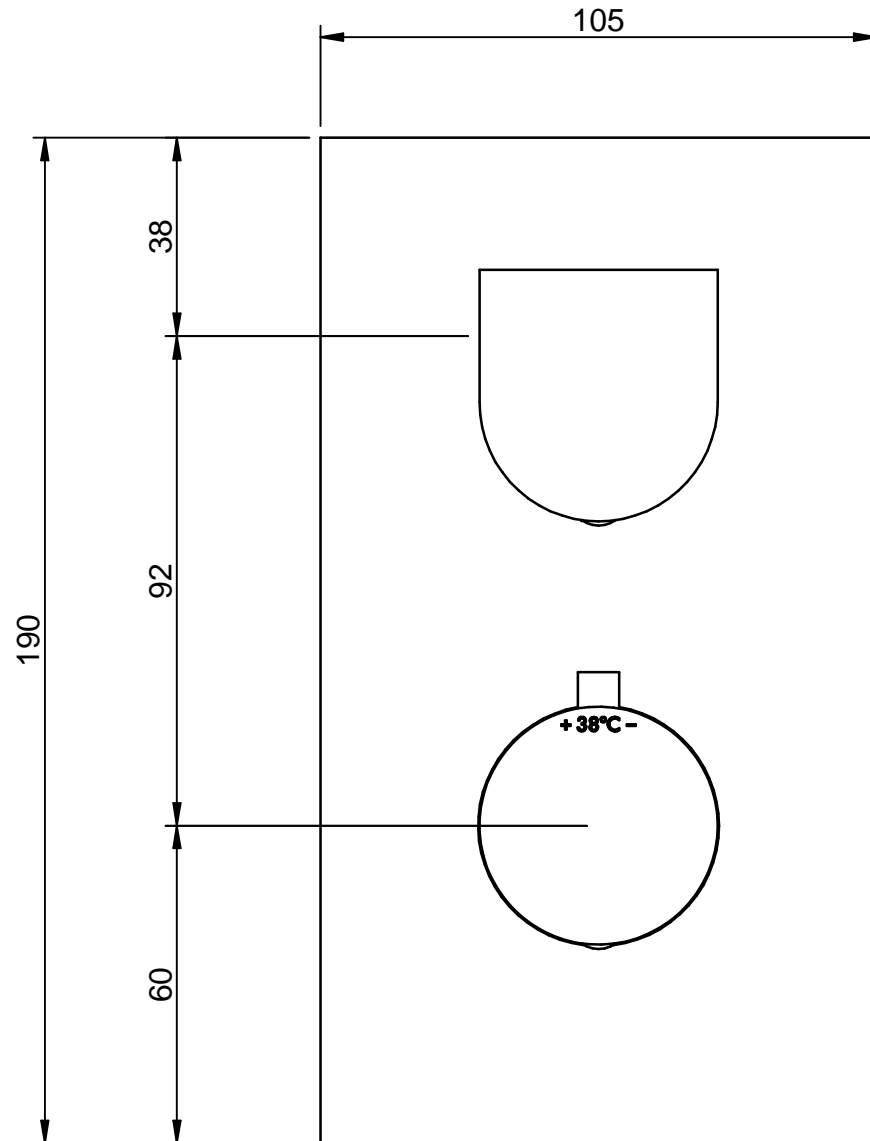

EXTERNAL PARTS

CODE ART. RWIT7287CC42_I01

RUBINETTERIE
treemme