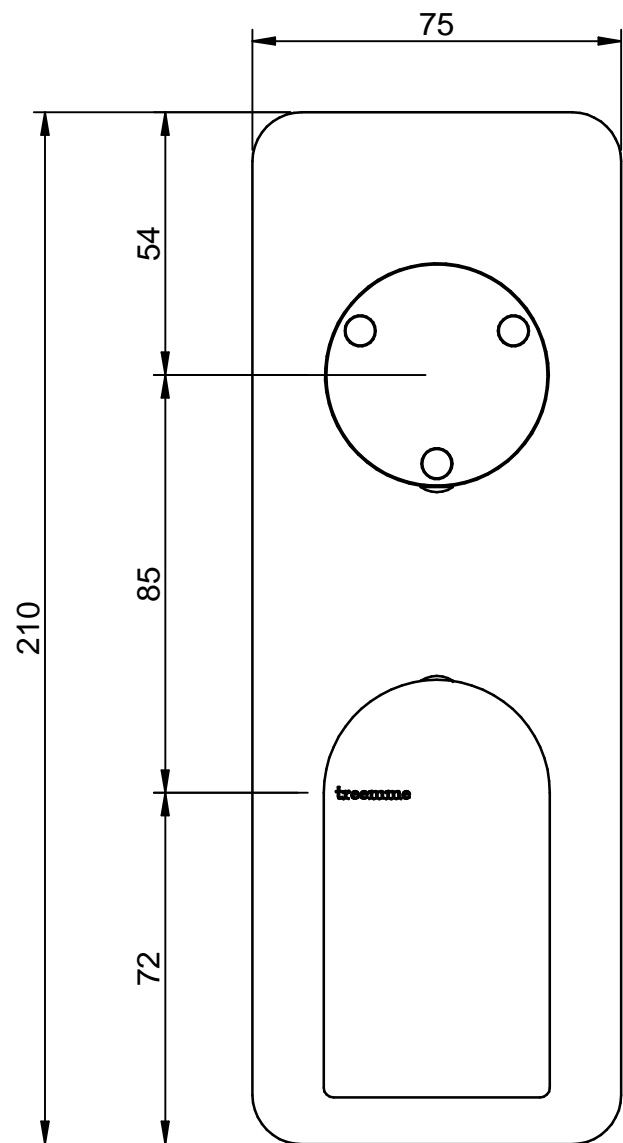

EXTERNAL PARTS

CODE ART. RWIT22A3CC03_I01

RUBINETTERIE
treemme