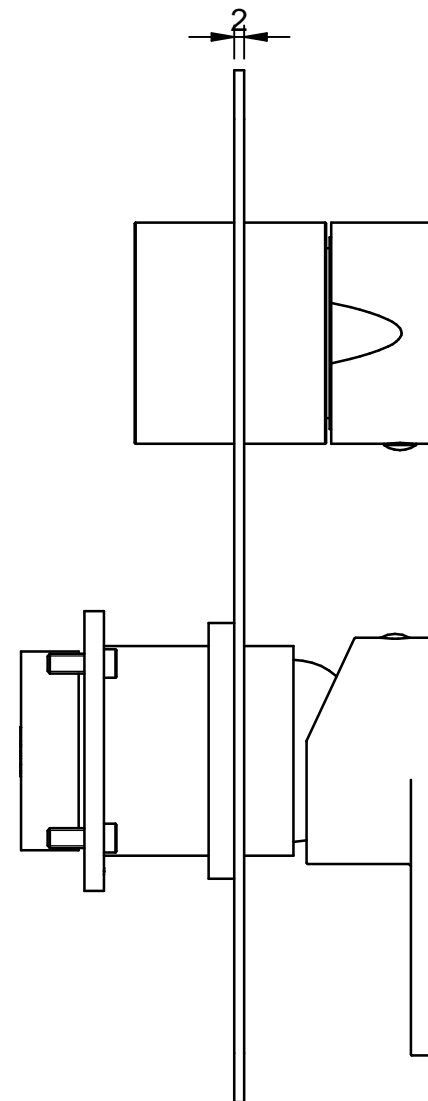

EXTERNAL PARTS

CODE ART. RWIT22A3CC03_I01

RUBINETTERIE
treemme