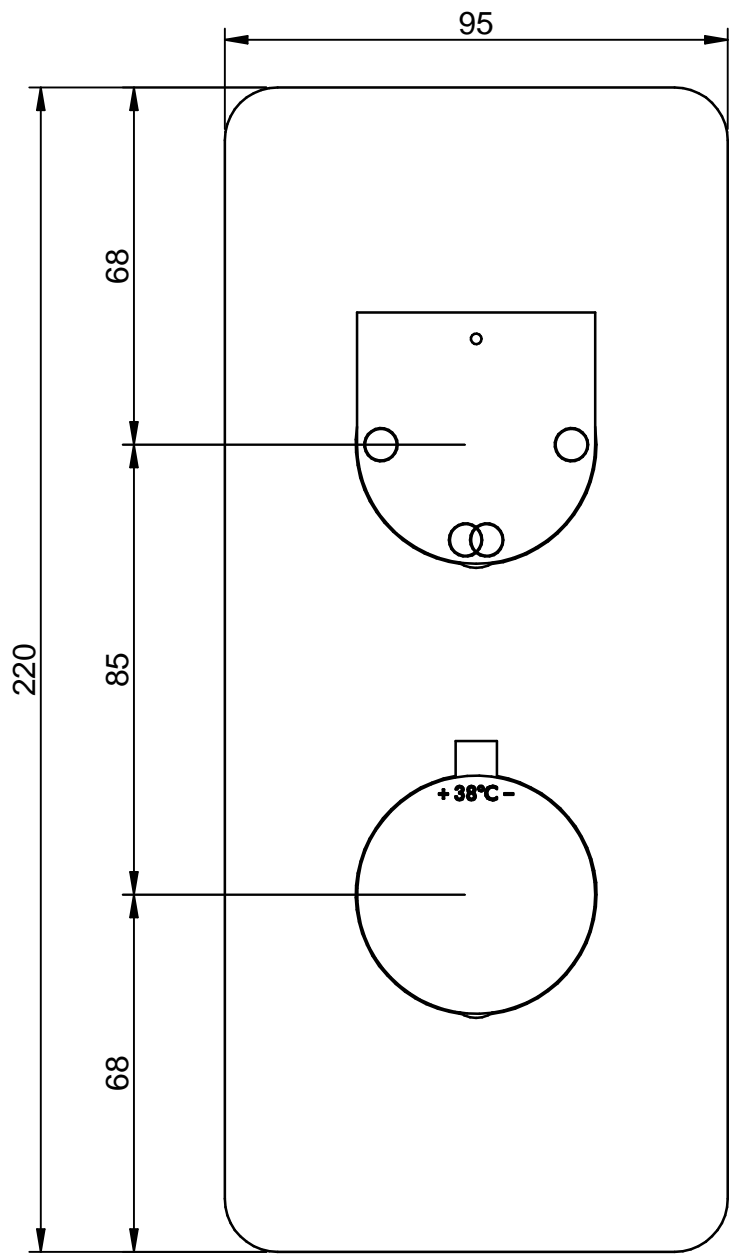

**EXTERNAL PARTS**

CODE ART. RWIT8A46CC05\_I01