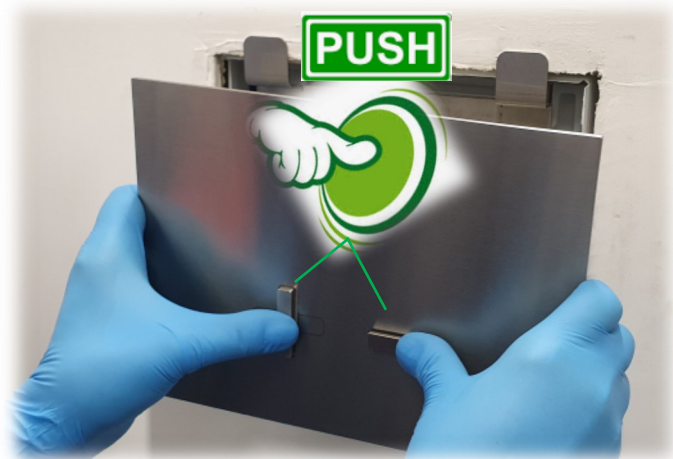

* GEBERIT:
 Sigma 8cm >2016 (UP720 <2015) - Sigma 12cm (UP320)
 Unica+ 8cm (109.770) - Unica 8cm (109.760)
 TECE:
 UNI + OCTA

- 01 IT RTBS 114 01
- 03 IT RTBS 114 03
- 04 IT RTBS 114 04

Comando cassetta WC per sistemi di fissaggio *
 Flush plates for fixing systems *
 Plaque de command pour systèmes de fixation *
 Betätigungsplatte für Befestigungssysteme *
 Mando para sistema de WC para sistemas de fijación *
 Накладная панель смыва для унитаза для систем фильтрации *

* GEBERIT:
 Sigma 8cm >2016 (UP720 <2015) - Sigma 12cm (UP320)
 Unica+ 8cm (109.770) - Unica 8cm (109.760)
 TECE:
 UNI + OCTA

GEBERIT

Ch.7 mm

7 MM

TECE

CUTTABLE

7 MM

RUBINETTERIE
treemme
instruments for water