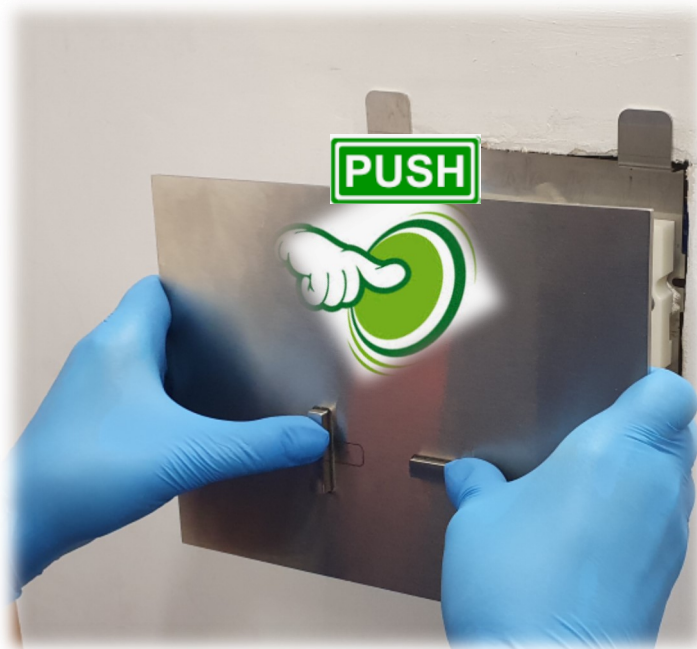

ES

Gracias por elegir Rubinetterie Treemme. Para que su grifo funcione correctamente y para que sea duradero, es necesario el respeto de los procedimientos de instalación y de mantenimiento que se describen en este folleto.

* GEBERIT:
 Sigma 8cm >2016 (UP720 <2015) - Sigma 12cm (UP320)
 Unica+ 8cm (109.770) - Unica 8cm (109.760)
 TECE:
 UNI + OCTA

- 01 IT RTBS 114 01
- 03 IT RTBS 114 03
- 04 IT RTBS 114 04

Comando cassetta WC per sistemi di fissaggio *
 Flush plates for fixing systems *
 Plaque de command pour systèmes de fixation *
 Betätigungsplatte für Befestigungssysteme *
 Mando para sistema de WC para sistemas de fijación *
 Накладная панель смыва для унитаза для систем фильтрации *

* GEBERIT:
 Sigma 8cm >2016 (UP720 <2015) - Sigma 12cm (UP320)
 Unica+ 8cm (109.770) - Unica 8cm (109.760)
 TECE:
 UNI + OCTA

GEBERIT

Ch.7 mm

7 MM

TECE

CUTTABLE

7 MM

RUBINETTERIE
treemme
instruments for water