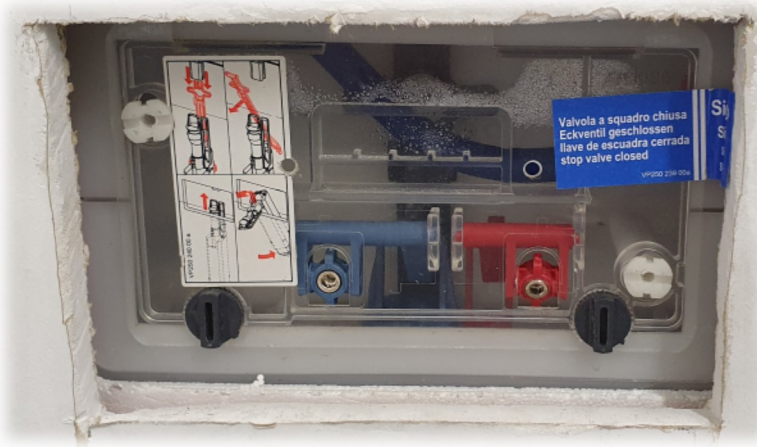

Flush plates for fixing systems *

Plaque de command pour systèmes de fixation *

Betätigungsplatte für Befestigungssysteme *

Mando para cisterna de WC para sistemas de fijación *

Накладная панель смыва для унитаза для систем фильтрации *

* GEBERIT:
 Sigma 8cm >2016 (UP720 <2015) - Sigma 12cm (UP320)
 Unica+ 8cm (109.770) - Unica 8cm (109.760)
 TECE:
 UNI + OCTA

GEBERIT

Ch.7 mm

7 MM

TECE

CUTTABLE

7 MM

RUBINETTERIE
treemme
instruments for water