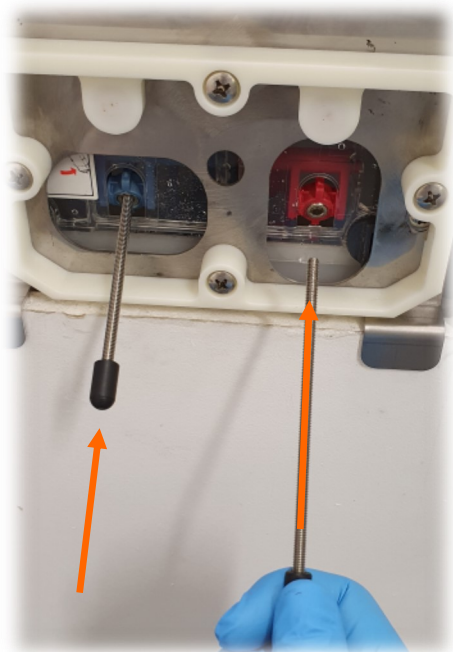

* GEBERIT:
 Sigma 8cm >2016 (UP720 <2015) - Sigma 12cm (UP320)
 Unica+ 8cm (109.770) - Unica 8cm (109.760)
 TECE:
 UNI + OCTA

GEBERIT

Ch.7 mm

7 MM

TECE

CUTTABLE

7 MM

RUBINETTERIE
treemme
instruments for water