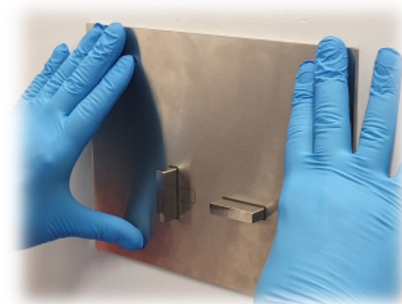

* GEBERIT:
 Sigma 8cm >2016 (UP720 <2015) - Sigma 12cm (UP320)
 Unica+ 8cm (109.770) - Unica 8cm (109.760)
 TECE:
 UNI + OCTA

GEBERIT

Ch.7 mm

7 MM

TECE

CUTTABLE

7 MM

RUBINETTERIE
treemme
instruments for water