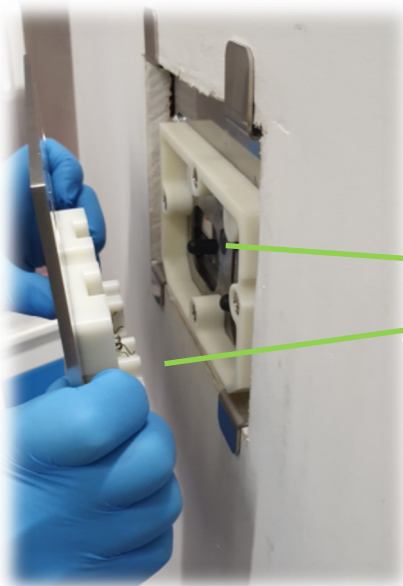

* GEBERIT:
 Sigma 8cm >2016 (UP720 <2015) - Sigma 12cm (UP320)
 Unica+ 8cm (109.770) - Unica 8cm (109.760)
 TECE:
 UNI + OCTA

GEBERIT

Ch.7 mm

7 MM

TECE

CUTTABLE

7 MM

RUBINETTERIE
treemme
instruments for water