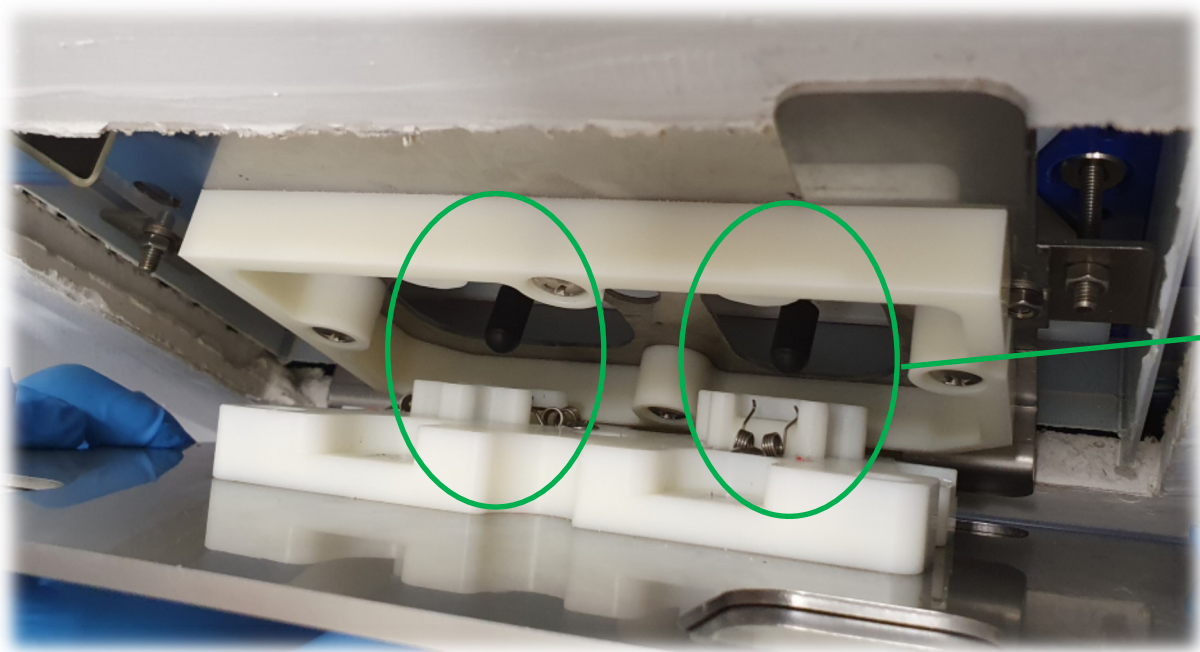

* GEBERIT:
 Sigma 8cm >2016 (UP720 <2015) - Sigma 12cm (UP320)
 Unica+ 8cm (109.770) - Unica 8cm (109.760)
 TECE:
 UNI + OCTA

- 01 IT RTBS 114 01
- 03 IT RTBS 114 03
- 04 IT RTBS 114 04

Comando cassetta WC per sistemi di fissaggio *
 Flush plates for fixing systems *
 Plaque de command pour systèmes de fixation *
 Betätigungsplatte für Befestigungssysteme *
 Mando para sistema de WC para sistemas de fijación *
 Накладная панель смыва для унитаза для систем фильтрации *

* GEBERIT:
 Sigma 8cm >2016 (UP720 <2015) - Sigma 12cm (UP320)
 Unica+ 8cm (109.770) - Unica 8cm (109.760)
 TECE:
 UNI + OCTA

GEBERIT

Ch.7 mm

7 MM

TECE

CUTTABLE

7 MM

RUBINETTERIE
treemme
instruments for water