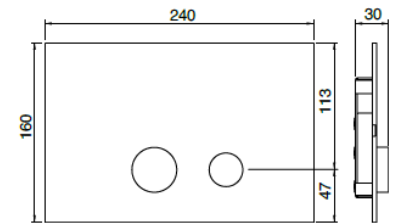

- 01 IT RTBS 112 01
- 03 IT RTBS 112 03
- 04 IT RTBS 112 04

Comando cassetta WC per sistemi di fissaggio *
Flush plates for fixing systems *
Plaque de command pour systèmes de fixation *
Betätigungsplatte für Befestigungssysteme *
Mando para sistema de WC para sistemas de fijación *
Накладная панель смыва для унитаза для систем фильтрации *

* GEBERIT:
Sigma 8cm >2016 (UP720 <2015) - Sigma 12cm (UP320)
Unica+ 8cm (109.770) - Unica 8cm (109.760)
TECE:
UNI + OCTA