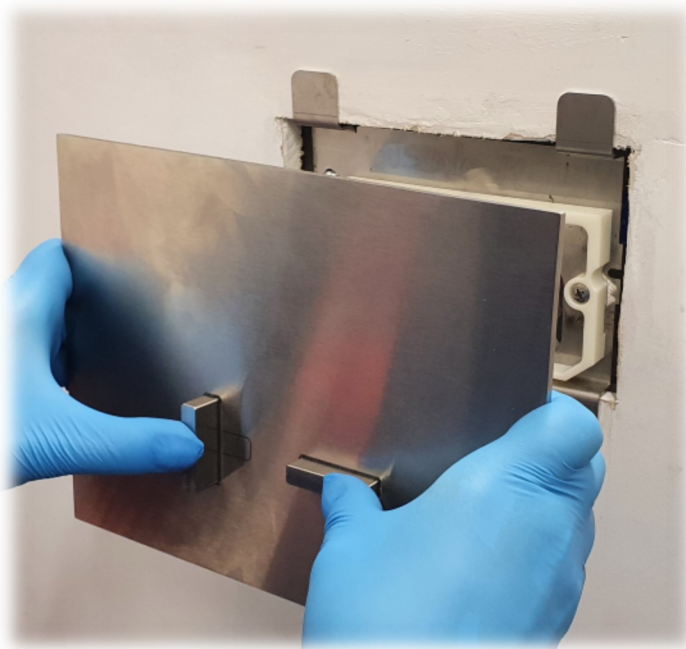

* GEBERIT:
 Sigma 8cm >2016 (UP720 <2015) - Sigma 12cm (UP320)
 Unica+ 8cm (109.770) - Unica 8cm (109.760)
 TECE:
 UNI + OCTA

GEBERIT

Ch.7 mm

7 MM

TECE

CUTTABLE

7 MM

RUBINETTERIE
treemme
instruments for water