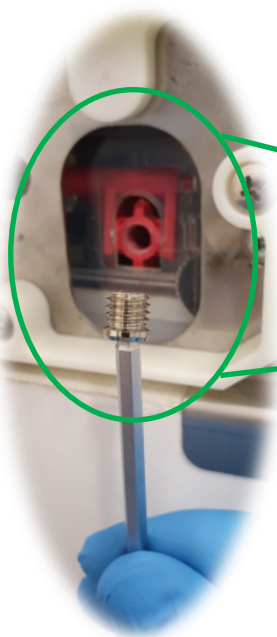

* GEBERIT:
 Sigma 8cm >2016 (UP720 <2015) - Sigma 12cm (UP320)
 Unica+ 8cm (109.770) - Unica 8cm (109.760)
 TECE:
 UNI + OCTA

GEBERIT

Ch.7 mm

7 MM

TECE

CUTTABLE

7 MM

RUBINETTERIE
treemme
instruments for water