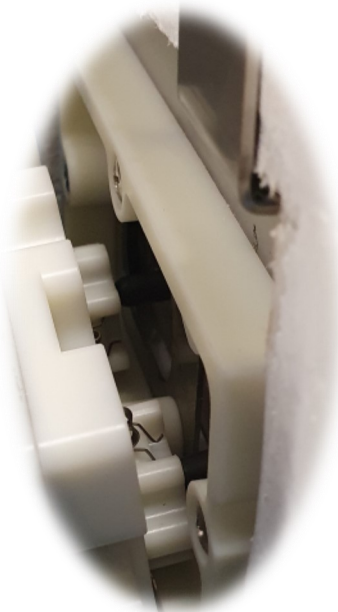

* GEBERIT:
 Sigma 8cm >2016 (UP720 <2015) - Sigma 12cm (UP320)
 Unica+ 8cm (109.770) - Unica 8cm (109.760)
 TECE:
 UNI + OCTA

GEBERIT

Ch.7 mm

7 MM

TECE

CUTTABLE

7 MM

RUBINETTERIE
treemme
instruments for water