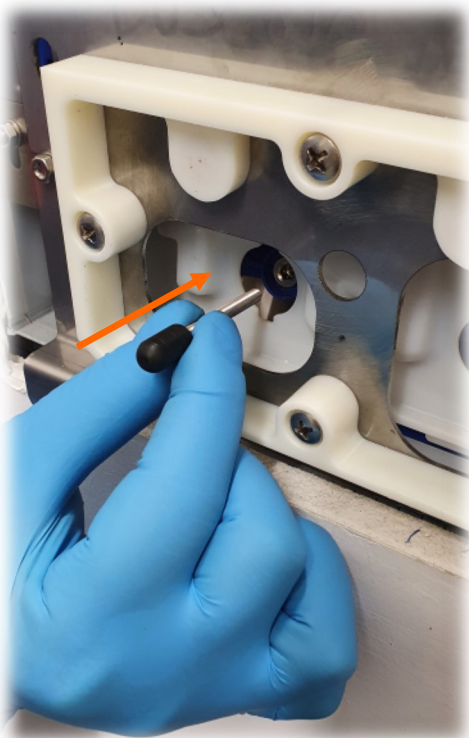

* GEBERIT:
 Sigma 8cm >2016 (UP720 <2015) - Sigma 12cm (UP320)
 Unica+ 8cm (109.770) - Unica 8cm (109.760)
 TECE:
 UNI + OCTA

GEBERIT

Ch.7 mm

7 MM

TECE

CUTTABLE

7 MM

RUBINETTERIE
treemme
instruments for water