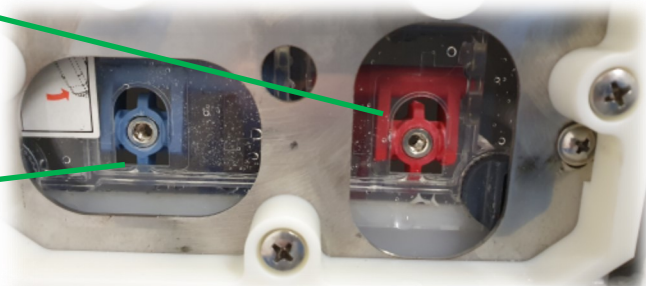

* GEBERIT:
 Sigma 8cm >2016 (UP720 <2015) - Sigma 12cm (UP320)
 Unica+ 8cm (109.770) - Unica 8cm (109.760)
 TECE:
 UNI + OCTA

GEBERIT

Ch.7 mm

7 MM

TECE

CUTTABLE

7 MM

RUBINETTERIE
treemme
instruments for water