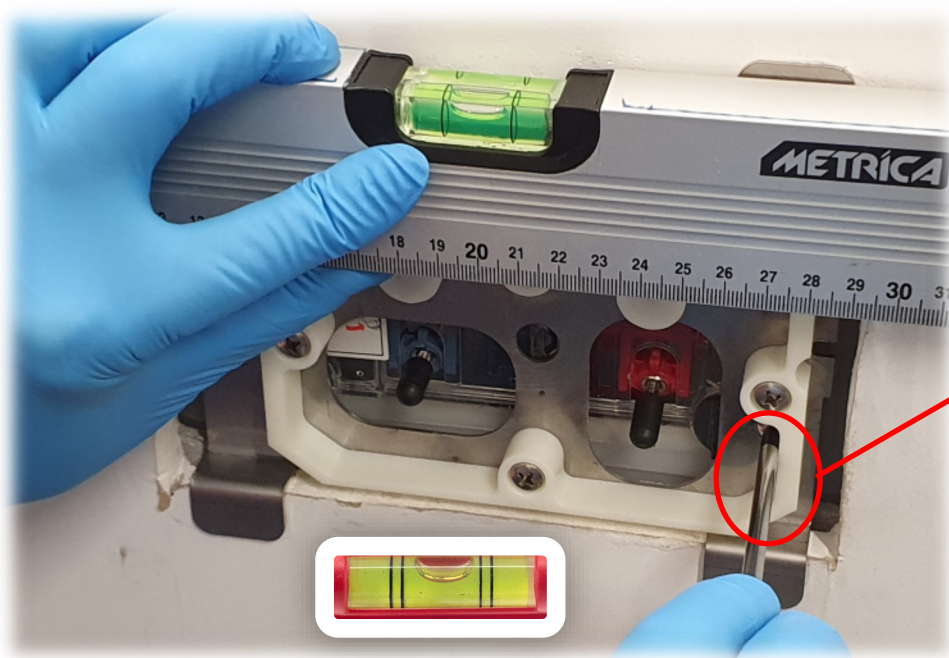

* GEBERIT:
 Sigma 8cm >2016 (UP720 <2015) - Sigma 12cm (UP320)
 Unica+ 8cm (109.770) - Unica 8cm (109.760)
 TECE:
 UNI + OCTA

GEBERIT

Ch.7 mm

7 MM

TECE

CUTTABLE

7 MM

RUBINETTERIE
treemme
instruments for water