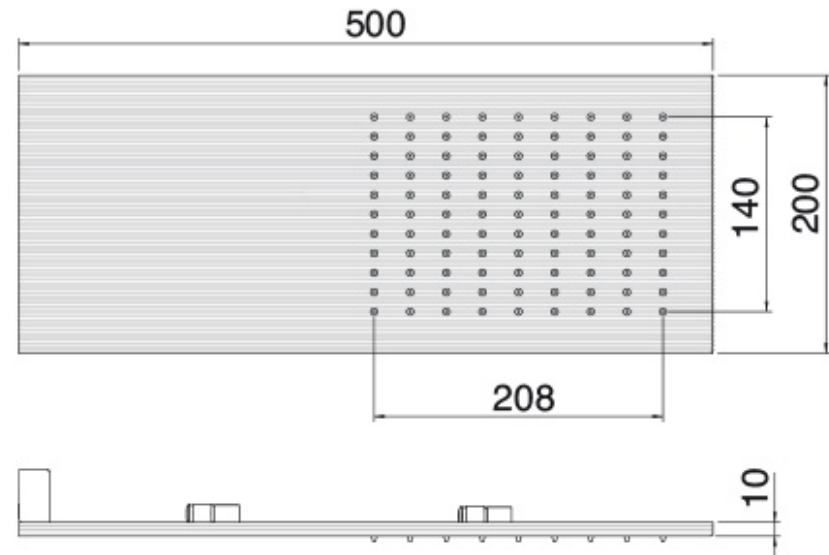

# IT RTBR 376 CC

Shower-head

FINISHES:

CHROME CUSTOM.NN

CUSTOM.NE CUSTOM.NF

CUSTOM.HH CUSTOM.CZ

CUSTOM.US GOLD

CUSTOM.DZ CUSTOM.SZ