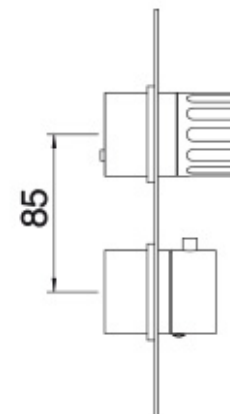

RWIT 8A46 CC 60

2 ways concealed
thermostatic diverter

FINISHES:

CHROME CUSTOM.NN

CUSTOM.NN CUSTOM.NF

CUSTOM.HH CUSTOM.CZ

CUSTOM.US OLD

CUSTOM.DZ CUSTOM.SZ