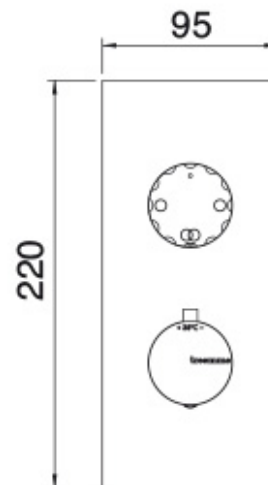

RWIT 8A46 CC 60

2 ways concealed
thermostatic diverter

FINISHES:

CHROME CUSTOM.NN

CUSTOM.NN CUSTOM.NF

CUSTOM.HH CUSTOM.CZ

CUSTOM.US OLD

CUSTOM.DZ CUSTOM.SZ