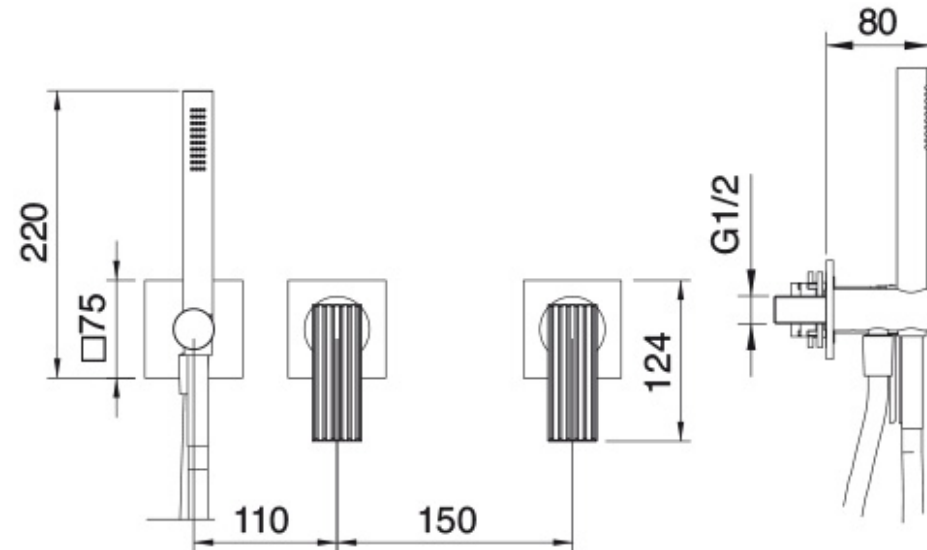

# RWIT 2AD9 CC 01

Concealed bath/shower  
mixer

FINISHES:

CHROME CUSTOM.NN

CUSTOM.NN CUSTOM.NF

CUSTOM.HH CUSTOM.CZ

CUSTOM.USOLD

CUSTOM.DZ CUSTOM.SZ