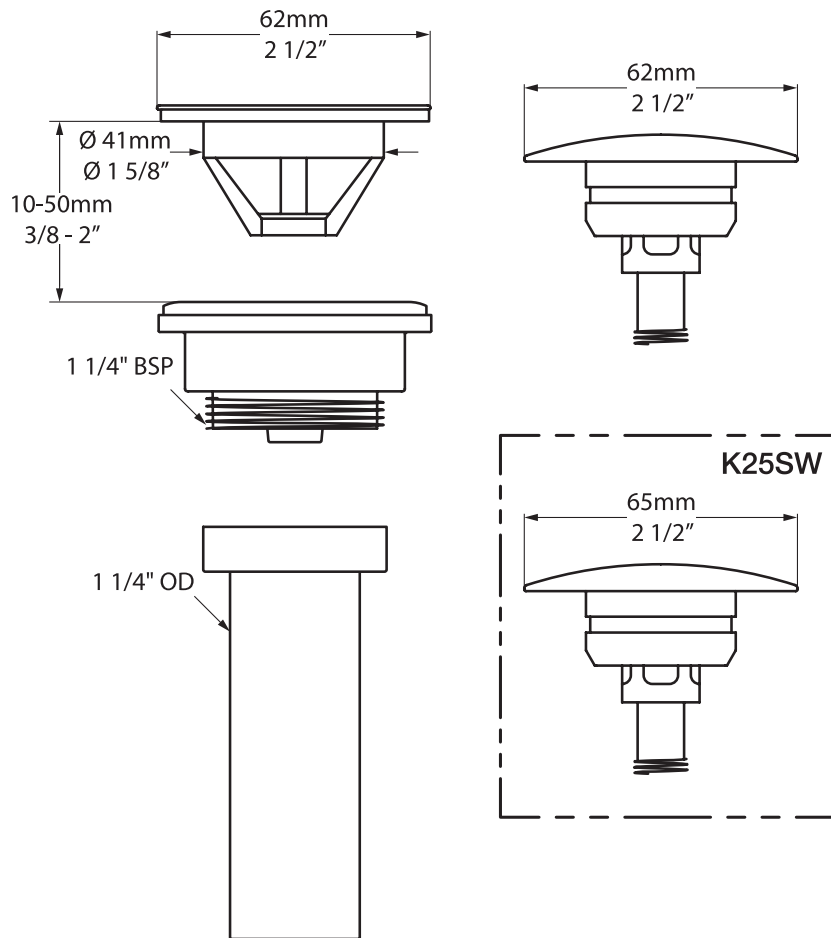

Kit 25 K-25-xx

*All measurements subject to +/-5% tolerance

- K-25-PC Polished Chrome, Chrom Poliert, Chrome Poli, Cromado Brillante, Cromo Lucidato
- K-25-PN Polished Nickel, Nickel Poliert, Nickel Poli, Niquel Brillante, Nickel Lucidato
- K-25-PB Polished Brass, Messing Poliert, Laiton Poli, Latón Pulido, Ottone Lucidato
- K-25-BN Brushed Nickel, Nickel Gebürstet, Nickel Brossé, Niquel Satinado, Nickel Spazzolato
- K-25-SW QUARRYCAST™ White, QUARRYCAST™ Weiß, QUARRYCAST™ Blanc, QUARRYCAST™ Blanco, QUARRYCAST™ Bianco

- Universal basin drain with 'push control' plug.
- Waschbecken-Ablauf mit Klickverschluss.
- Système d'évacuation universel avec bonde clic-clac pour vasque.
- Válvula de desagüe universal con click clack.
- Lavabo a drenaggio universale con tappo a clicker.