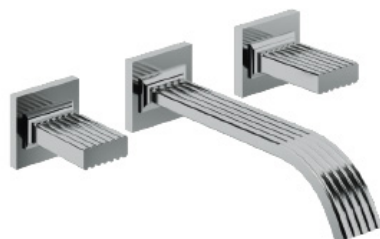

# RWIT 7A52 CC KO

FINISHES:

CHROME GOLD

CUSTOM.NL CUSTOM.NL

CUSTOM.NL CUSTOM.HH

CUSTOM.CZ CUSTOM.US

CUSTOM.DZ CUSTOM.SS

CUSTOM.SZ

RUBINETTERIE  
**treemme**  
*instruments for water*