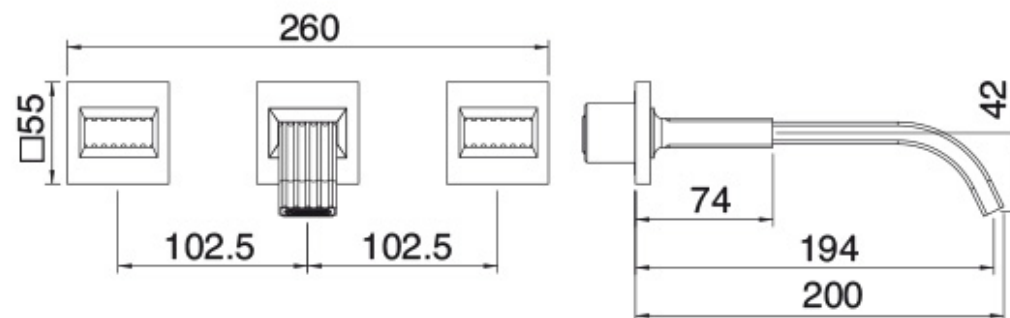

# RWIT 7A52 CC KO

FINISHES:

CHROME GOLD

CUSTOM.NL CUSTOM.NL

CUSTOM.NL CUSTOM.HH

CUSTOM.CZ CUSTOM.US

CUSTOM.DZ CUSTOM.SS

CUSTOM.SZ